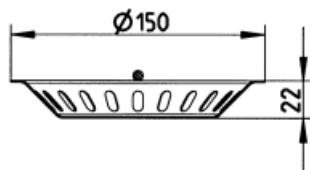

Godkjenninger:

EAN nr: 5705499113372

DK - VA 2.42/13132

NRF nr: 3396312

Tekniske data:

Materiale
Rustfritt stål AISI 304.

Hull/slisser: Max 8mm
Volum : 0,2 l.

Passer til alle BLÜCHER Industrial 200 sluk (untatt type 710-715.XX2.XXX, sluk med liten underdel)

Brukes primært i lav model type 766 og 767, hvor silplaten kan monteres samtidig med innbyggingsvannlås