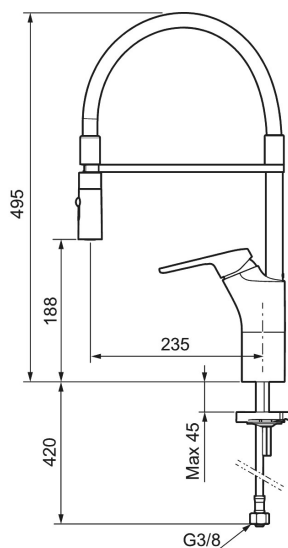

Sensorstyrt kjøkkenbatteri, Siljan Duo Flexi

FM Mattsson Siljan Duo Flexi er en kombinasjon av en tradisjonell kjøkkenkran og en sensorstyrt kran. Med spaken fungerer den som ordinær kran, men med sensorfunksjonen er det i tillegg en berøringsfri kran. Sensoren aktiviseres når du holder hånden foran den. Sensorfunksjonen gjør kranen mer hygienisk samtidig som den er vannbesparende og miljøvennlig. Man kan velge mellom en spylingstid på 4, 8 eller 12 sekunder, men den kan stoppes ved å holde hånden foran sensoren igjen.

Rengjøringsfunksjon – kranen kan enkelt via sensoren slås av i 5 minutter når den skal rengjøres.

Hvis du blir forstyrret «ufrivillig» av at du starter kranen kan du endre innstillingen på den.

Temperaturen på vannet fra sensorstyringen reguleres med ett ratt under kjøkkenbenken.

Artikkelnummer: 83120010 NRF-nummer: 4301001

- Mykstengende
- Kaldstart
- Vannmengdebegrenser og temperatursperre
- Svingbar tut sperre 60°, 85°, 110° eller 360°
- 2-strålig munnstykke
- Tappetidbegrensning hindrer oversvømming
- Avstengning av vannmengde i 5 min. via sensor (anvendes f. eks. ved rengjøring)
- Lavt strømforbruk - lang livslengde
- IP klasse sensor, IP67
- Med tilbakeslagsventiler etter standard EN 1717

Installasjon:

- Enkel installasjon og service
- Tilpasses for batteridrift 6V eller nettdrift 12V AC/DC
- Ved nettdrift kreves AC adapter FMM 1623-0000 og omformer FMM 1619-4000 for stikkontakt eller transformator FMM 1619-3000