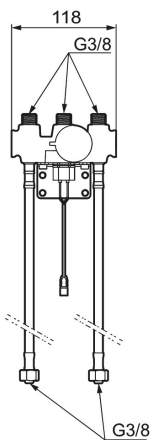

Sensorstyrt kjøkkenbatteri, Siljan Duo Flexi

FM Mattsson Siljan Duo Flexi er en kombinasjon av en tradisjonell kjøkkenkran og en sensorstyrt kran. Med spaken fungerer den som ordinær kran, men med sensorfunksjonen er det i tillegg en berøringsfri kran. Sensoren aktiviseres når du holder hånden foran den. Sensorfunksjonen gjør kranen mer hygienisk samtidig som den er vannbesparende og miljøvennlig. Man kan velge mellom en spylingstid på 4, 8 eller 12 sekunder, men den kan stoppes ved å holde hånden foran sensoren igjen.

Rengjøringsfunksjon – kranen kan enkelt via sensoren slås av i 5 minutter når den skal rengjøres.

Hvis du blir forstyrret «ufrivillig» av at du starter kranen kan du endre innstillingen på den.

Temperaturen på vannet fra sensorstyringen reguleres med ett ratt under kjøkkenbenken.

Artikkelnummer: 83120010 NRF-nummer: 4301001

- Mykstengende
- Kaldstart
- Vannmengdebegrenser og temperatursperre
- Svingbar tut sperre 60°, 85°, 110° eller 360°
- 2-strålig munnstykke
- Tappetidbegrensning hindrer oversvømming
- Avstengning av vannmengde i 5 min. via sensor (anvendes f. eks. ved rengjøring)
- Lavt strømforbruk - lang livslengde
- IP klasse sensor, IP67
- Med tilbakeslagsventiler etter standard EN 1717

Installasjon:

- Enkel installasjon og service
- Tilpasses for batteridrift 6V eller nettdrift 12V AC/DC
- Ved nettdrift kreves AC adapter FMM 1623-0000 og omformer FMM 1619-4000 for stikkontakt eller transformator FMM 1619-3000