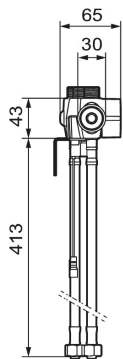

Sensorstyrt kjøkkenbatteri, Siljan Duo Flexi

FM Mattsson Siljan Duo Flexi er en kombinasjon av en tradisjonell kjøkkenkran og en sensorstyrt kran. Med spaken fungerer den som ordinær kran, men med sensorfunksjonen er det i tillegg en berøringsfri kran. Sensoren aktiviseres når du holder hånden foran den. Sensorfunksjonen gjør kranen mer hygienisk samtidig som den er vannbesparende og miljøvennlig. Man kan velge mellom en spylingstid på 4, 8 eller 12 sekunder, men den kan stoppes ved å holde hånden foran sensoren igjen.

Rengjøringsfunksjon – kranen kan enkelt via sensoren slås av i 5 minutter når den skal rengjøres.

Hvis du blir forstyrret «ufrivillig» av at du starter kranen kan du endre innstillingen på den.

Temperaturen på vannet fra sensorstyringen reguleres med ett ratt under kjøkkenbenken.

Artikkelnummer: 83120010 NRF-nummer: 4301001

- Mykstengende
- Kaldstart
- Vannmengdebegrenser og temperatursperre
- Svingbar tut sperre 60°, 85°, 110° eller 360°
- 2-strålig munnstykke
- Tappetidbegrensning hindrer oversvømming
- Avstengning av vannmengde i 5 min. via sensor (anvendes f. eks. ved rengjøring)
- Lavt strømforbruk - lang livslengde
- IP klasse sensor, IP67
- Med tilbakeslagsventiler etter standard EN 1717

Installasjon:

- Enkel installasjon og service
- Tilpasses for batteridrift 6V eller nettdrift 12V AC/DC
- Ved nettdrift kreves AC adapter FMM 1623-0000 og omformer FMM 1619-4000 for stikkontakt eller transformator FMM 1619-3000