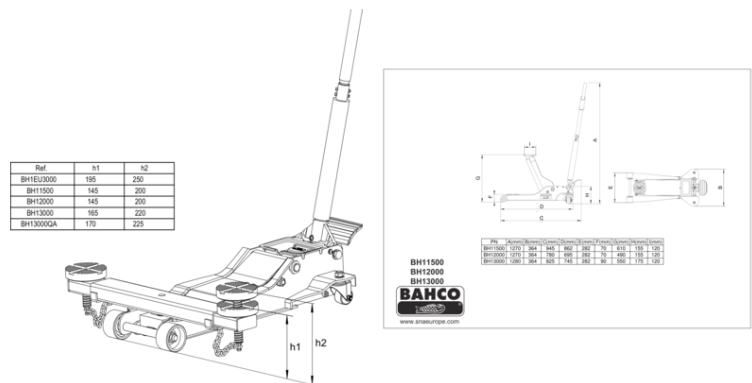

BH13000 Jekk ekstra kompakt 3T

PRODUKTDETALJER

- 3 T garasjejekk designet for å løfte et bredt spekter av standard kjøretøy
- 90 mm inngangshøyde og 552 mm makshøyde
- Dobbelt stempelsystem reduserer antall nødvendige pump med 50 %
- Ekstra stor fotpedal og avrundet håndtak i komposittmateriale for rask, trygg og komfortabel bruk
- Forbedret beskyttelse mot overbelastning
- Stålhjul belagt med PU (polyuretan) sikrer lang holdbarhet og mindre støy
- Støvbeskyttelse for å unngå skade på stempler og fjær
- Gummisadel som beskytter kjøretøyet og reduserer risikoen for at det sklir av
- Skumplast på håndtaket beskytter kjøretøyet karosseri mot riper
- Utrustet med sikkerhetsventil og kontrollert hastighet ved nedsenking
- CE-sertifisert i henhold til 2006/42/EC + BS EN1494

Follow the Fish!

PRODUKTEGENSKAPER

Produkt										
BH13000	3000 kg	90 mm	552 mm	825 mm	+/- 11	119 mm	x	X	1280 x 364 x 825 mm	48.5 kg