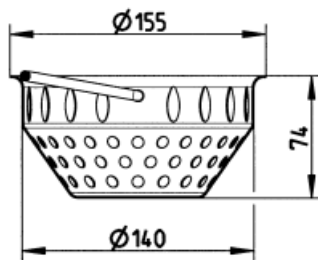

BLÜCHER Norway AS
3748 Siljan
Tel. +47 35 94 26 50 - Fax +47 35 94 13 13
mail@blucher.no - www.blucher.no

Datablad type 780.002.000.05

Beskrivelse:

Silkurv for BLÜCHER Industrial-200 sluk.

Produkt info:

Vekt: 0.3kg.

Godkjenninger:

EAN nr: 5705499113358

DK - VA 2.42/13132

NRF nr: 3396309

Tekniske data:

Materiale
Rustfritt stål AISI 304.

Hull/slisser: Max 8mm

Volum : 0,85 l.