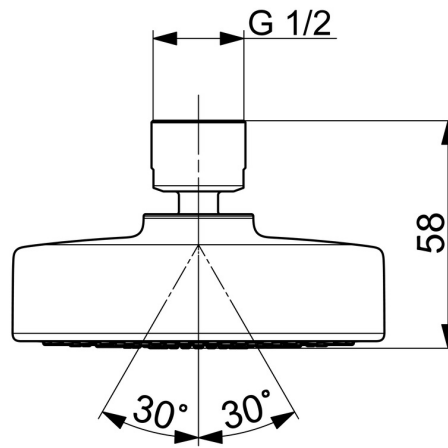

232001 Oras Apollo Hodedusj

EAN: 6414150077609
NRF: 4205009
static.oras.com/232001

Oras Apollo hodedusj med kulefeste G1/2 tilkobling med 60° sving. Vannforbruk begrenset til 15 l / min. Dusjhodestørrelse: 95 mm

- Dusjløsnings
- Hjelpeutstyr
- Forkrommet
- Kulefeste, Anti-kalk teknologi
- Innvendige gjenger
- 1-spray