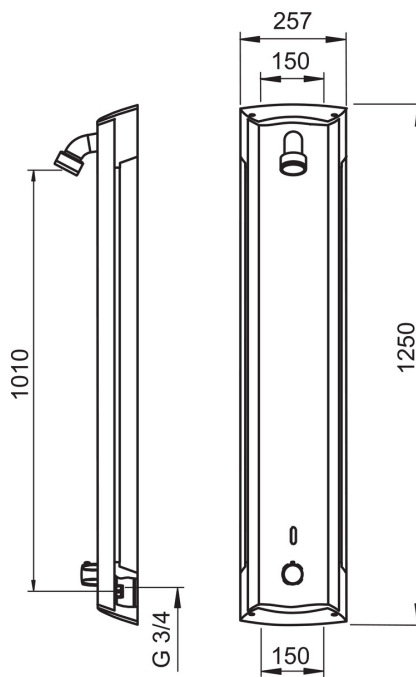

Reserve deler

SP6664F

Navn	Kode	NRF
01 Termostatstyrt reguleringskassett	178780V	4204922
02 Smussfilter	178295	4204595
03 Temperaturreguleringsgrep	178794V	4204467
04 O-ringsett	178796V	4204923
05 Membran m/støttering	199205V	4204493
06 Magnetventil, komplett	199206V	4204494
07 Sensor, 6 V	600202V	4203384
08 Batteriboks komplett	199417V	4204433
09 Lithium batteri, 2CR5 6 V	198330	4204804
10 Låsbart temp.ratt	199276V	4204416