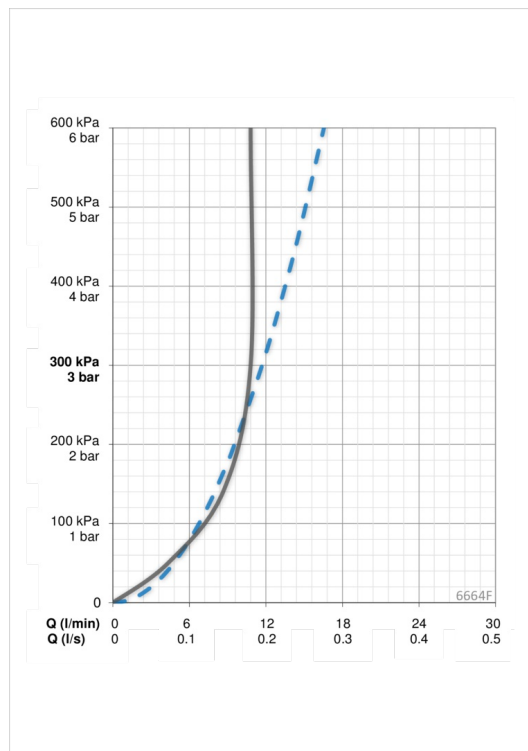

Dusjpanelet åpnes ved å føre hånden foran sensoren. Vannet renner så lenge brukeren står foran dusjen, og stopper når brukeren beveger seg ut av sensorens følsomhetsområde.

Tilbehøret selges separat: Såpekopp (199880), og støttehåndtak (199881)

- Public
- Berøringsfri, Batteridrevet, Termostat
- Veggmontert
- Aluminium/Krom
- Temperaturreguleringshendel
- Sikkerhetssperre mot skålding ved 38°C
- Termostat-kassett, Smussfilter, Tilbakeslagsventil
- Infrarød autofokus sensor, Magnetventil, Indikator for lav spenning
- Justerbare program innstillinger (magnetpinne)
- Tilkobling bak

Teknisk data

Flow attributter

Vannmengde ved 300 kPa	0.195 l/s
Vannmengde ved 300 kPa (med vannmengdebegrenser)	0.18 l/s
Trykktap (0.2 l/s)	300 kPa

Tekniske egenskaper

DN-størrelse (nominell dimensjon)	DN15
Varmtvannsforsyning	max. +70°C
Arbeidstrykk	100 - 1000 kPa
Tilkoblingsstørrelse	G3/4
Installasjons bredde	CC150
Materiale	Aluminium

Program innstillinger

Etterrenningstid	5 s
Funksjonstid	5 min
Åpningsavstand	0-5 cm

Elektroniske attributter

Batteri	Lithium 2CR5 6 V

Bestemmelser

EMC Directive	C E 89/336/EEC
EN Standard	EN 1111, EN 15091
Støyklasse	I (ISO 3822)
Tetthetsklasse	IP 55

Typegodkjennelse

STF Sertifikat	VTT-RTH-00114-11
ETA-Danmark	VA 1.43/19334
UN38.3	UN38-3 Maxell 2CR5