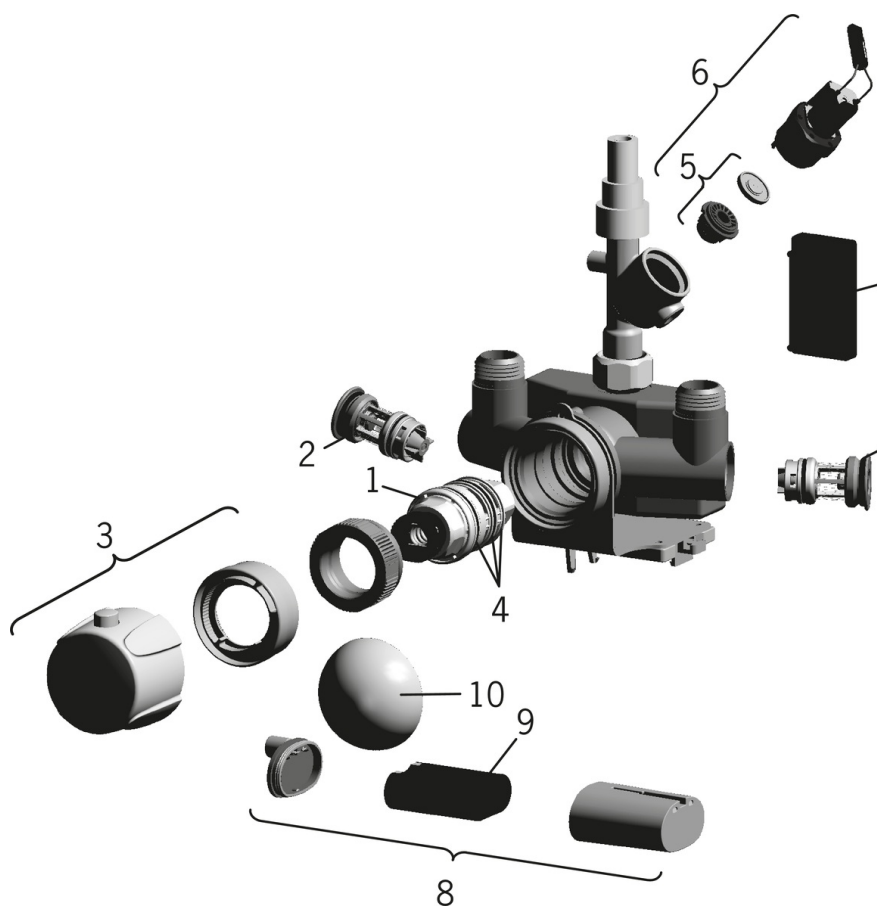

Reserve deler

SP6664F

Navn	Kode	NRF
01 Termostatstyrt reguleringskassett	178780V	4204922
02 Smussfilter	178295	4204595
03 Temperaturreguleringsgrep	178794V	4204467
04 O-ringsett	178796V	4204923
05 Membran m/støttering	199205V	4204493
06 Magnetventil, komplett	199206V	4204494
07 Sensor, 6 V	600202V	4203384
08 Batteriboks komplett	199417V	4204433
09 Lithium batteri, 2CR5 6 V	198330	4204804
10 Låsbart temp.ratt	199276V	4204416