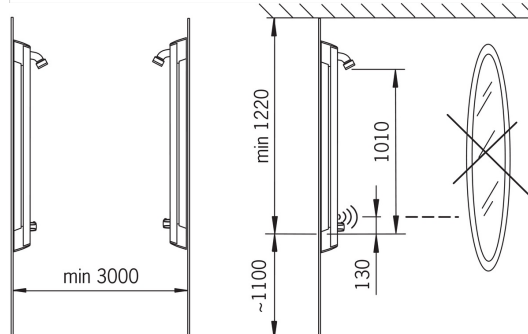

Dusjpanelet åpnes ved å føre hånden foran sensoren. Vannet renner så lenge brukeren står foran dusjen, og stopper når brukeren beveger seg ut av sensorens følsomhetsområde.

Tilbehøret selges separat: Såpekopp (199880), og støttehåndtak (199881)

- Public
- Berøringsfri, Batteridrevet, Termostat
- Veggmontert
- Aluminium/Krom
- Temperaturreguleringshendel
- Sikkerhetssperre mot skålding ved 38°C
- Termostat-kassett, Smussfilter, Tilbakeslagsventil
- Infrarød autofokus sensor, Magnetventil, Indikator for lav spenning
- Justerbare program innstillinger (magnetpinne)
- Tilkobling bak

Teknisk data

Flow attributter

Vannmengde ved 300 kPa	0.195 l/s
Vannmengde ved 300 kPa (med vannmengdebegrenser)	0.18 l/s
Trykktap (0.2 l/s)	300 kPa

Tekniske egenskaper

DN-størrelse (nominell dimensjon)	DN15
Varmtvannsforsyning	max. +70°C
Arbeidstrykk	100 - 1000 kPa
Tilkoblingsstørrelse	G3/4
Installasjons bredde	CC150
Materiale	Aluminium

Program innstillinger

Etterrenningstid	5 s
Funksjonstid	5 min
Åpningsavstand	0-5 cm

Elektroniske attributter

Batteri	Lithium 2CR5 6 V

Bestemmelser

EMC Directive	C E 89/336/EEC
EN Standard	EN 1111, EN 15091
Støyklasse	I (ISO 3822)
Tetthetsklasse	IP 55

Typegodkjennelse

STF Sertifikat	VTT-RTH-00114-11
ETA-Danmark	VA 1.43/19334
UN38.3	UN38-3 Maxell 2CR5