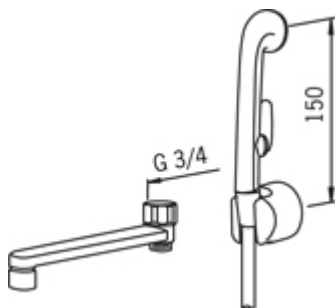

Oras (312)

Ejektor sett

Farge: Forkrommet

Oras-nr: 312

NRF-nr: 4204331

Beskrivelse: Ejektor sett - forkr.

Bestående av: - Ejektor tut L=150 mm, forkr. - Dusjslange, blank - Bidetta hånddusj, forkr. - Veggfeste for hånddusj, forkr.