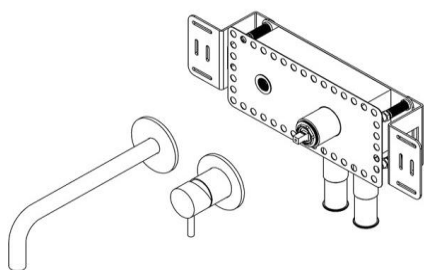

Tilgjengelige finisher

Reservedeler/tilbehør
QT3100 - Mikser
QA2180 - Styring for blandebatteri
QA3280 - Tut

Montering <https://dline.com/mounting-instructions/>

Produktpleie