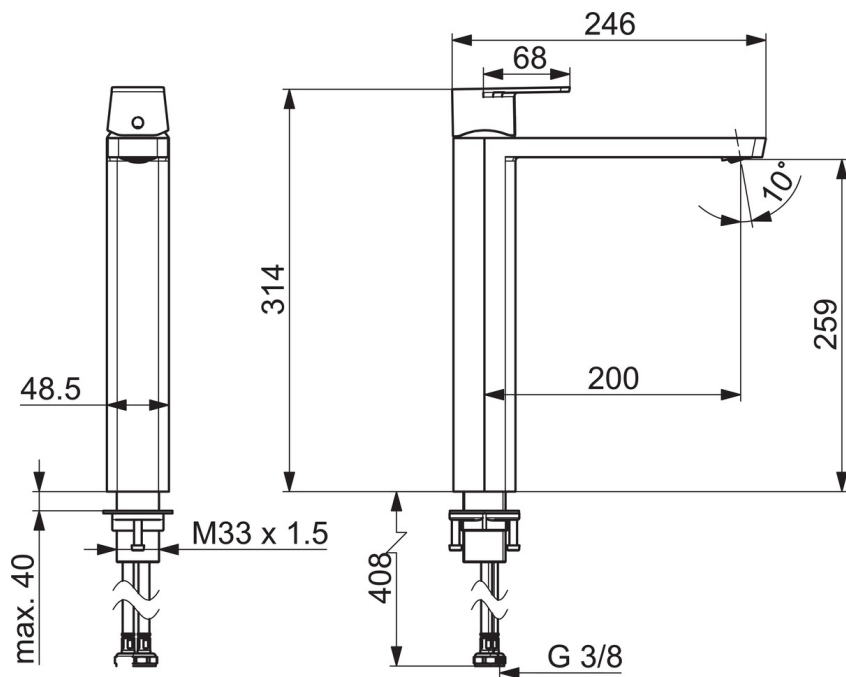

EAN: 6414150097034
static.oras.com/4801F

- Servant
- Ettgreps
- Benkemontert
- Forkrommet
- Fast tut
- PCA® strålesamler med konstant vannmengde uavhengig av trykk, Justerbar vannstråle
- Ettgrephendel, Varmt/kaldt symbol
- Ø 40 mm kassett
- Fleksible slanger
- DZR messing
- WithoutPopupWaste

Teknisk data

Flow attributter

Vannmengde ved 300 kPa **0.075 l/s**

Tekniske egenskaper

Varmtvannsforsyning **max. +80°C**
 Arbeidstrykk **50 - 1000 kPa**
 Tilkoblingsstørrelse **G3/8**
 Prosjeksjon **200 mm**
 Materiale **brass**

Bestemmelser

EN Standard **EN 817**
 Støyklasse **I (ISO 3822)**

Reserve deler

SP4802F

	Navn	Kode	NRF
01	Hendel	1006282V	
02	Deksel	1002323V	4205301
03	Dekkring	1001740V	4205296
04	Festemutter for kassett	158726	4204528
05	Kassett	158890	4204627
06	Kranfeste komplett	602629V	4205226
07	Nippel	159684	4202851