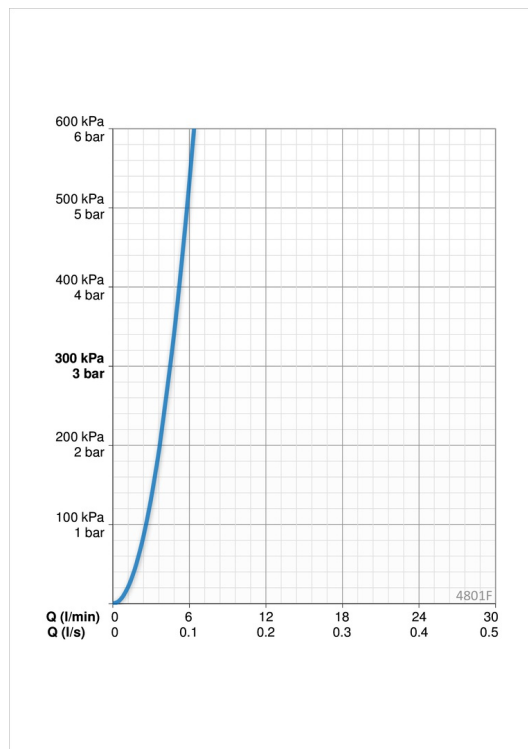

EAN: 6414150097034
static.oras.com/4801F

- Servant
- Ettgreps
- Benkemontert
- Forkrommet
- Fast tut
- PCA® strålesamler med konstant vannmengde uavhengig av trykk, Justerbar vannstråle
- Ettgrephendel, Varmt/kaldt symbol
- Ø 40 mm kassett
- Fleksible slanger
- DZR messing
- WithoutPopupWaste

Teknisk data

Flow attributter

Vannmengde ved 300 kPa **0.075 l/s**

Tekniske egenskaper

Varmtvannsforsyning **max. +80°C**
Arbeidstrykk **50 - 1000 kPa**
Tilkoblingsstørrelse **G3/8**
Prosjeksjon **200 mm**
Materiale **brass**

Bestemmelser

EN Standard **EN 817**
Støyklasse **I (ISO 3822)**