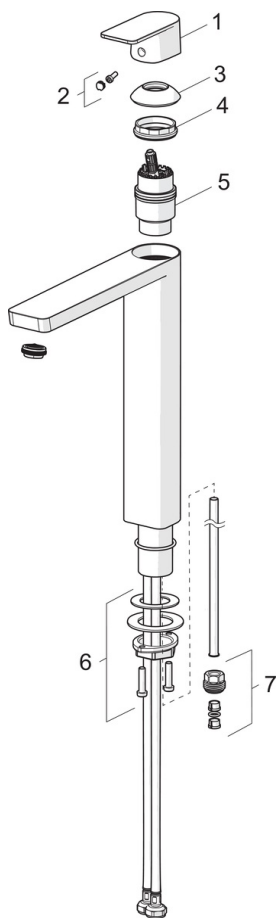

EAN: 6414150097034
static.oras.com/4801F

- Servant
- Ettgreps
- Benkemontert
- Forkrommet
- Fast tut
- PCA® strålesamler med konstant vannmengde uavhengig av trykk, Justerbar vannstråle
- Ettgrephendel, Varmt/kaldt symbol
- Ø 40 mm kassett
- Fleksible slanger
- DZR messing
- WithoutPopupWaste

Teknisk data

Flow attributter

Vannmengde ved 300 kPa **0.075 l/s**

Tekniske egenskaper

Varmtvannsforsyning **max. +80°C**
 Arbeidstrykk **50 - 1000 kPa**
 Tilkoblingsstørrelse **G3/8**
 Prosjeksjon **200 mm**
 Materiale **brass**

Bestemmelser

EN Standard **EN 817**
 Støyklasse **I (ISO 3822)**

Reserve deler

SP4802F

	Navn	Kode	NRF
01	Hendel	1006282V	
02	Deksel	1002323V	4205301
03	Dekkring	1001740V	4205296
04	Festemutter for kassett	158726	4204528
05	Kassett	158890	4204627
06	Kranfeste komplett	602629V	4205226
07	Nippel	159684	4202851