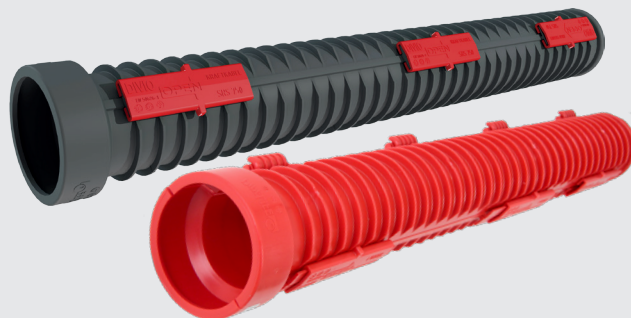

Produktdata

Divio delt kabelrør

LANGUAGE: NOR
VERSION: 002
DATE: 28.10.19

Beskrivelse: PP delbart kabelrør med låseklemmer på 750N eller 1000N

Produsent: Pipelife Sverige AB
Box 50, 524 02 Ljung, Sverige

Anvendelse: Anvendes som reparasjonsrør til skadde kabelrør eller som beskyttelse av midlertidig strøm på anlegg.

Sertifisering: Ingen sertifisering oppgitt.

Teknisk informasjon

Materialbeskrivelse

Materiale	Resirkulert PP
Dimensjon	110 - 160 mm (innvendig)
Lengde	1,1 m
Farge	Grå eller rød. Låsebrikker er standard røde, men kan leveres med andre farger (gul, grønn og orange)
Densitet	ca. 0,9 kg/m³

Helse, miljø og sikkerhet

Brannfare	Brenner og avgir brennende dråper. Antennespunkt >320°C
Helsefare	Ingen helsefare ved normal bruk. Kun fare ved brann. Generelt er den største faren ved brangasser innholdet av CO. Denne gassen er luktfri og har både akutte og toksiske effekter. Symptomer er svimmelhet, tretthet, hodepine, kvalme og uregelmessig pust
Førstehjelp	Ved symptomer som beskrevet over: Sørg for frisk luft og tilkall lege.

Varianter av produkt

El.nr	NRF.nr	Art.nr	Dimensjon	Styrke	Farge rør/låsebrikker	Antall i bunt
28 355 13	302 06 51	154064	110 mm	750N	Grå/rød	35
28 355 17	302 06 55	154069	160 mm	750N	Grå/rød	18
28 355 24	302 06 63	154071	110 mm	1000N	Rød/rød	35
28 355 25	302 06 64	154076	160 mm	1000N	Rød/rød	15