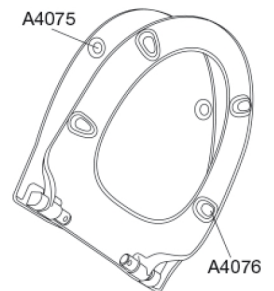

PRESSALIT®

Pressalit Scandinavia Slim 1202
Toiletsæde med soft close, lift-off og Polygiene®, inkl.
universalbeslag i rustfrit stål

Funktioner

Lift-off, Soft close

Varenummer

1202011-DL5999
NRF:1365034
EAN:5708590393179

Pressalit Scandinavia Slim passer på en lang række nordiske skåle. Toiletsædet er velegnet til både projekter og i private hjem.

Farve

Hvid

Beskrivelse

PRESSALIT toiletsæde med låg, model Scandinavia Slim, art. nr. 1202 af gennemfarvet hærdeplast med Polygiene®, med indbygget soft close funktion, inkl. DL5 universalbeslag til lift-off i rustfrit stål.

- afmontering af sæde/låg letter rengøringen
- centerafstand 115-195 mm
- belastning - ringsæde 180 kg
- 10 års garanti

Designtype

Sandwich

Designer

Pressalit

Design-år

2017