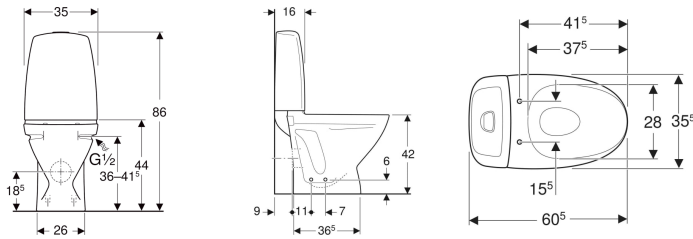

Porsgrund Sign 6832 gulvstående toalett, kompakt dybde, skjult universallås, dobbeltskyl

Eksempelbilde

Egenskaper

- Gulvstående
- Dobbeltskyl
- Feste med skrue
- Med spylekant
- Kompakt dybde
- Skjult universallås
- Vanntilkopling nede til høyre
- Egnet for Fresh duftstaver

Tekniske data

Strømningstrykk	0.1-10 bar
Spylemengde fabrikkinnstilling	4 og 2 l
Stor spylemengde innstillingsområde	4 / 6 l
Liten spylemengde innstillingsområde	2 / 3 l
Materiale	Porselen

Leveringsomfang

- Toalettskål
- Tilslutningsbend
- Synlig siserne

- Inn og utløpsventil
- Fresh WC duftstav
- Monteringsmateriell

Bestilles separat

- Toalettsete

Art. nr.	NRF nr.	Farge / overflate	B	H	T	kr/stk Ekskl. mva.	kr/stk Inkl. mva.
502.402.00.1	6044188	Toalettskål: hvit / Porsgrund Smart Knapper: blankforkrommet	35.5 cm	86 cm	60.5 cm	6.043	7.554