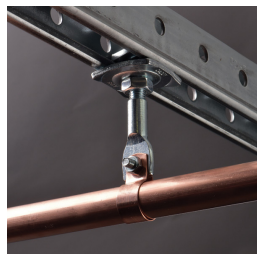

## STRC CU stropp-festeklemmer for kobberør – STRC015CU (574180)

- Inkluderer festemidler, skrue og mutter

Dele nummer	STRC015CU
Artikkel nummer	574180
Materiell	Kopper
Ytre diameter (OD)	15 mm
Bredde (W)	15 mm
Tykkelse (T)	0.6 mm
Skruediameter (Sc)	M6
Skruelengde (L)	16 mm
Standard pakke antall	100 pc
UPC	78285682127
EAN-13	8711893021400