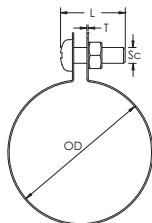

## STRC CU stropp-festeklemmer for kobberør – STRC015CU (574180)

- Inkluderer festemidler, skrue og mutter

Dele nummer	STRC015CU
Artikkel nummer	574180
Materiell	Kopper
Ytre diameter (OD)	15 mm
Bredde (W)	15 mm
Tykkelse (T)	0.6 mm
Skruediameter (Sc)	M6
Skruelengde (L)	16 mm
Standard pakke antall	100 pc
UPC	78285682127
EAN-13	8711893021400