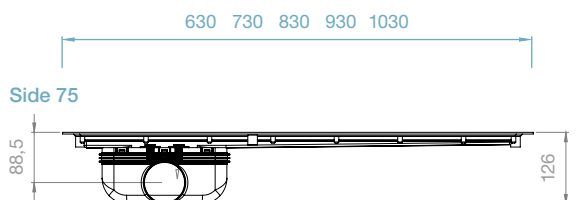

Skrudd klemramme i 2 mm rustfritt stål gir sikker, vanntett tilslutning mot vinylmatten.

Finnes med ulike utløpsdimensjoner og utløpsretninger.

Mykt avrundede hjørner, sitter lavt for beste tilslutning mot vinylmatten.

## Utløpshus

Navn	min. flyt* liter/sek.	600 mm	700 mm	800 mm	900 mm	1000 mm
Ø75 side	0,8	NRF 3402442	NRF 3402443	NRF 3402444	NRF 3402445	NRF 3402446
Ø50 side	0,8	NRF 3402431	NRF 3402432	NRF 3402433	NRF 3402434	NRF 3402435
Ø75 bunn	0,8	NRF 3402453	NRF 3402454	NRF 3402455	NRF 3402456	NRF 3402457
Ø75 gavl	0,8	NRF 3402447	NRF 3402448	NRF 3402449	NRF 3402451	NRF 3402452
Ø50 gavl	0,8	NRF 3402436	NRF 3402437	NRF 3402438	NRF 3402439	NRF 3402441
Ø50 side lav**	0,6	NRF 3401645	NRF 3401646	NRF 3401647	NRF 3401648	NRF 3401649