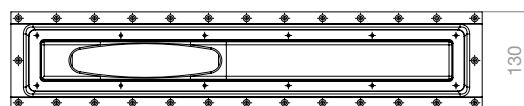

Skrudd klemramme i 2 mm rustfritt stål gir sikker, vanntett tilslutning mot vinylmatten.

Finnes med ulike utløpsdimensjoner og utløpsretninger.

Mykt avrundede hjørner, sitter lavt for beste tilslutning mot vinylmatten.

## Utløpshus

Navn	min. flyt* liter/sek.	600 mm	700 mm	800 mm	900 mm	1000 mm
Ø75 side	0,8	NRF 3402442	NRF 3402443	NRF 3402444	NRF 3402445	NRF 3402446
Ø50 side	0,8	NRF 3402431	NRF 3402432	NRF 3402433	NRF 3402434	NRF 3402435
Ø75 bunn	0,8	NRF 3402453	NRF 3402454	NRF 3402455	NRF 3402456	NRF 3402457
Ø75 gavl	0,8	NRF 3402447	NRF 3402448	NRF 3402449	NRF 3402451	NRF 3402452
Ø50 gavl	0,8	NRF 3402436	NRF 3402437	NRF 3402438	NRF 3402439	NRF 3402441
Ø50 side lav**	0,6	NRF 3401645	NRF 3401646	NRF 3401647	NRF 3401648	NRF 3401649