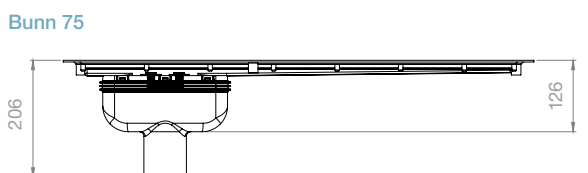

Utløpshus

Navn	min. flyt* liter/sek.	600 mm	700 mm	800 mm	900 mm	1000 mm
Ø75 side	0,8	NRF 3402442	NRF 3402443	NRF 3402444	NRF 3402445	NRF 3402446
Ø50 side	0,8	NRF 3402431	NRF 3402432	NRF 3402433	NRF 3402434	NRF 3402435
Ø75 bunn	0,8	NRF 3402453	NRF 3402454	NRF 3402455	NRF 3402456	NRF 3402457
Ø75 gavl	0,8	NRF 3402447	NRF 3402448	NRF 3402449	NRF 3402451	NRF 3402452
Ø50 gavl	0,8	NRF 3402436	NRF 3402437	NRF 3402438	NRF 3402439	NRF 3402441
Ø50 side lav**	0,6	NRF 3401645	NRF 3401646	NRF 3401647	NRF 3401648	NRF 3401649

*Ifølge SS-NO 1253-1, ** Kun for betong

Vår kontinuerlige produktutvikling kan medføre endringer i utførelse, design og konstruksjon, noe vi forbeholder oss retten til.

Purus er
sertifisert ifølge
ISO 9001

Purus AB
joti@joti.no
www.purus.no