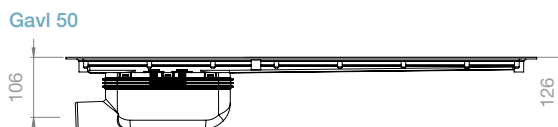

Utløpshus

Navn	min. flyt* liter/sek.	600 mm	700 mm	800 mm	900 mm	1000 mm
Ø75 side	0,8	NRF 3402442	NRF 3402443	NRF 3402444	NRF 3402445	NRF 3402446
Ø50 side	0,8	NRF 3402431	NRF 3402432	NRF 3402433	NRF 3402434	NRF 3402435
Ø75 bunn	0,8	NRF 3402453	NRF 3402454	NRF 3402455	NRF 3402456	NRF 3402457
Ø75 gavl	0,8	NRF 3402447	NRF 3402448	NRF 3402449	NRF 3402451	NRF 3402452
Ø50 gavl	0,8	NRF 3402436	NRF 3402437	NRF 3402438	NRF 3402439	NRF 3402441
Ø50 side lav**	0,6	NRF 3401645	NRF 3401646	NRF 3401647	NRF 3401648	NRF 3401649

*Ifølge SS-NO 1253-1, ** Kun for betong

Vår kontinuerlige produktutvikling kan medføre endringer i utførelse, design og konstruksjon, noe vi forbeholder oss retten til.

Purus er
sertifisert ifølge
ISO 9001

Purus AB
joti@joti.no
www.purus.no