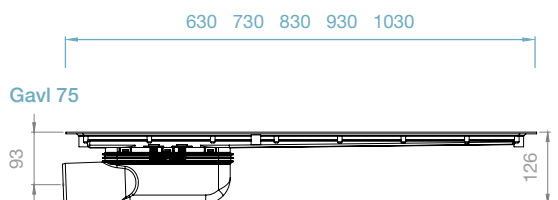

Skrudd klemramme i 2 mm rustfritt stål gir sikker, vanntett tilslutning mot vinylmatten.

Finnes med ulike utløpsdimensjoner og utløpsretninger.

Mykt avrundede hjørner, sitter lavt for beste tilslutning mot vinylmatten.

## Utløpshus

Navn	min. flyt* liter/sek.	600 mm	700 mm	800 mm	900 mm	1000 mm
Ø75 side	0,8	NRF 3402442	NRF 3402443	NRF 3402444	NRF 3402445	NRF 3402446
Ø50 side	0,8	NRF 3402431	NRF 3402432	NRF 3402433	NRF 3402434	NRF 3402435
Ø75 bunn	0,8	NRF 3402453	NRF 3402454	NRF 3402455	NRF 3402456	NRF 3402457
Ø75 gavl	0,8	NRF 3402447	NRF 3402448	NRF 3402449	NRF 3402451	NRF 3402452
Ø50 gavl	0,8	NRF 3402436	NRF 3402437	NRF 3402438	NRF 3402439	NRF 3402441
Ø50 side lav**	0,6	NRF 3401645	NRF 3401646	NRF 3401647	NRF 3401648	NRF 3401649