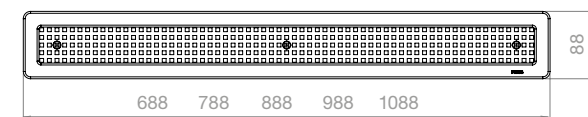

Utløpshus

Navn	min. flyt* liter/sek.	600 mm	700 mm	800 mm	900 mm	1000 mm
Ø75 side	0,8	NRF 3402442	NRF 3402443	NRF 3402444	NRF 3402445	NRF 3402446
Ø50 side	0,8	NRF 3402431	NRF 3402432	NRF 3402433	NRF 3402434	NRF 3402435
Ø75 bunn	0,8	NRF 3402453	NRF 3402454	NRF 3402455	NRF 3402456	NRF 3402457
Ø75 gavl	0,8	NRF 3402447	NRF 3402448	NRF 3402449	NRF 3402451	NRF 3402452
Ø50 gavl	0,8	NRF 3402436	NRF 3402437	NRF 3402438	NRF 3402439	NRF 3402441
Ø50 side lav**	0,6	NRF 3401645	NRF 3401646	NRF 3401647	NRF 3401648	NRF 3401649

*Ifølge SS-NO 1253-1, ** Kun for betong

Vår kontinuerlige produktutvikling kan medføre endringer i utførelse, design og konstruksjon, noe vi forbeholder oss retten til.

Purus er
sertifisert ifølge
ISO 9001

Purus AB
joti@joti.no
www.purus.no