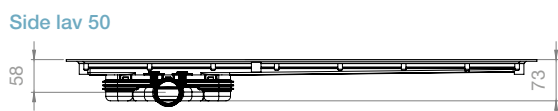

### Fordeler

- Skrudd rist i ett stykke, Torx T25 (låsesett inkludert).
- Rennen er støpt i ett stykke av ABS for bedre vedheft.
- Klemring i 2 mm rustfritt stål med 2 mm EPDM-pakning.
- Rist i stilrent mønster og NOOD-vannlås inkludert (mekanisk lukkestopp i vannlåsen).
- Typegodkjent av RISE.
- Minste byggehøyde 73 mm.
- Finnes i lengdene 600, 700, 800, 900 og 1000 mm.

Skrudd klemramme i 2 mm rustfritt stål gir sikker, vanntett tilslutning mot vinylmatten.

Finnes med ulike utløpsdimensjoner og utløpsretninger.

Mykt avrundede hjørner, sitter lavt for beste tilslutning mot vinylmatten.

## Utløpshus

Navn	min. flyt* liter/sek.	600 mm	700 mm	800 mm	900 mm	1000 mm
Ø75 side	0,8	NRF 3402442	NRF 3402443	NRF 3402444	NRF 3402445	NRF 3402446
Ø50 side	0,8	NRF 3402431	NRF 3402432	NRF 3402433	NRF 3402434	NRF 3402435
Ø75 bunn	0,8	NRF 3402453	NRF 3402454	NRF 3402455	NRF 3402456	NRF 3402457
Ø75 gavl	0,8	NRF 3402447	NRF 3402448	NRF 3402449	NRF 3402451	NRF 3402452
Ø50 gavl	0,8	NRF 3402436	NRF 3402437	NRF 3402438	NRF 3402439	NRF 3402441
Ø50 side lav**	0,6	NRF 3401645	NRF 3401646	NRF 3401647	NRF 3401648	NRF 3401649