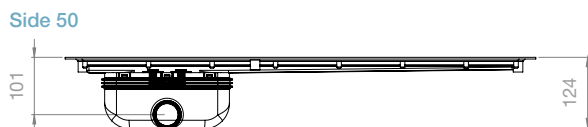

Utløpshus

Navn	min. flyt* liter/sek.	600 mm	700 mm	800 mm	900 mm	1000 mm
Ø75 side	0,8	NRF 3402442	NRF 3402443	NRF 3402444	NRF 3402445	NRF 3402446
Ø50 side	0,8	NRF 3402431	NRF 3402432	NRF 3402433	NRF 3402434	NRF 3402435
Ø75 bunn	0,8	NRF 3402453	NRF 3402454	NRF 3402455	NRF 3402456	NRF 3402457
Ø75 gavl	0,8	NRF 3402447	NRF 3402448	NRF 3402449	NRF 3402451	NRF 3402452
Ø50 gavl	0,8	NRF 3402436	NRF 3402437	NRF 3402438	NRF 3402439	NRF 3402441
Ø50 side lav**	0,6	NRF 3401645	NRF 3401646	NRF 3401647	NRF 3401648	NRF 3401649

*Ifølge SS-NO 1253-1, ** Kun for betong

Vår kontinuerlige produktutvikling kan medføre endringer i utførelse, design og konstruksjon, noe vi forbeholder oss retten til.

Purus er
sertifisert ifølge
ISO 9001

Purus AB
joti@joti.no
www.purus.no