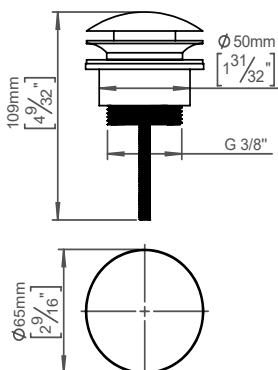

Avfall, push-open

Qtoo collection

Produkt 10-100 mm, trykk for å åpne/lukke.

Anbudstekst Qtoo-kolleksjon, avfall skyv åpen. Produsert i forkrommet messing av høyeste kvalitet. 20 års garanti.

Produkt spesifikasjon Universal med og uten overløp
Rekkevidde: 10-100 mm
Materiale: Forkrommet messing
20 års garanti (5 år for belagte varer)

Tilgjengelige finisher

Reservedeler/ tilbehør

Montering <https://dline.com/mounting-instructions/>

Produktpleie