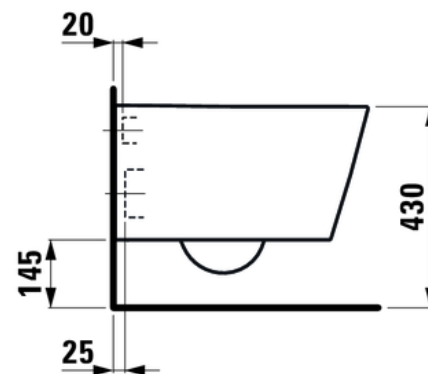

FDV dokumentasjon

TEKNISKE DATA

NRF nr. 6157323
Art. no. H8203377160001

Sertifisert til EN997/EN33

Spesifikasjon Kartell by Laufen vegghengt toalett rimless, svart matt sanitær porselen, skjult feste.
Lengde: 545 mm
Bredde: 370 mm
Høyde: 355 mm

Vekt 24,5 kg.

Spesielle funksjoner 4,5 / 3-l-flush