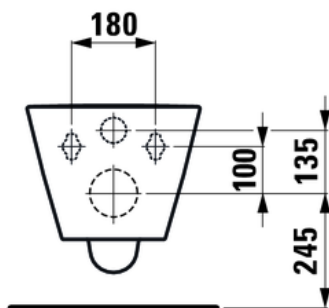

FDV dokumentasjon

TEKNISKE DATA

NRF nr. 6157323
Art. no. H8203377160001

Sertifisert til EN997/EN33

Spesifikasjon Kartell by Laufen vegghengt toalett rimless, svart matt sanitær porselen, skjult feste.
Lengde: 545 mm
Bredde: 370 mm
Høyde: 355 mm

Vekt 24,5 kg.

Spesielle funksjoner 4,5 / 3-l-flush