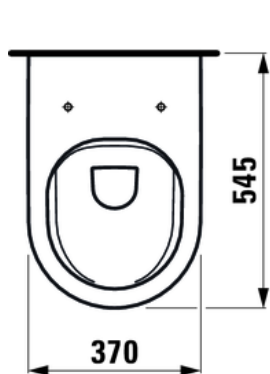

FDV dokumentasjon

TEKNISKE DATA

NRF nr. 6157323
Art. no. H8203377160001

Sertifisert til EN997/EN33

Spesifikasjon Kartell by Laufen vegghengt toalett rimless, svart matt sanitær porselen, skjult feste.
Lengde: 545 mm
Bredde: 370 mm
Høyde: 355 mm

Vekt 24,5 kg.

Spesielle funksjoner 4,5 / 3-l-flush