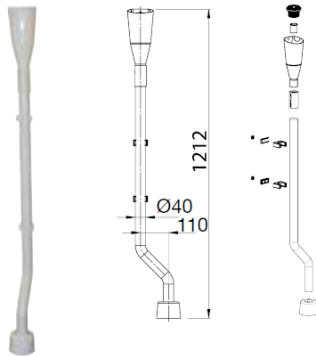

### PUM vaskemaskinrakt Ø40

**NRF nr.:** 451 39 08  
**Beskrivelse:** Ø40 mm.  
**Materiale:** PP  
**Kapasitet:** 0,95 l/s

### PUM vaskemaskinrakt Ø40 veggsett

**NRF nr.** 451 39 02  
**Art. navn, beskrivelse**  
 Trakt PUM for vegg 1 1/4"x 40 mm, hvit

**Beskrivelse:** Veggsett med bend, veggrosett, avstandsbrikke og klammer.

**Materiale:** PP  
**Kapasitet:** 0,95 l/s

451 43 77  
 Innsats til PUM Utløpsventil TS (inngår)

**Kapasitet:** 0,6 l/s  
**Materiale:** Forkrommet metall, PP, silikon  
**Info:** Luktsperren (membranen) er ikke integrert i utløpsventilen. Lett å vedlikeholde. Kombiner med utløpssett for gulv og veggtilkobling.