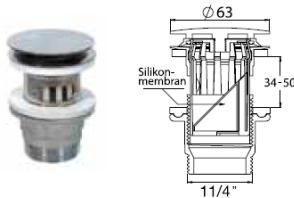

**Materiale:** PP  
**Kapasitet:** 0,95 l/s

### PUM Utløpssett vaskemaskin Ø40

**NRF nr.:** 451 39 26  
**Materiale:** PP / ABS (Rør)  
**Info:** Lofilter/Hårsil inngår

451 43 77  
 Innsats til PUM Utløpsventil TS (inngår)

**Kapasitet:** 0,6 l/s  
**Materiale:** Forkrommet metall, PP, silikon  
**Info:** Luktsperren (membranen) er ikke integrert i utløpsventilen. Lett å vedlikeholde. Kombiner med utløpssett for gulv og veggtilkobling.