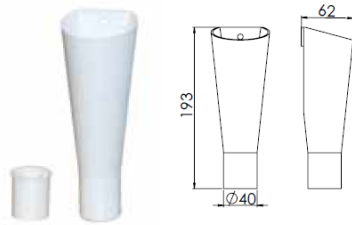

### PUM vaskemaskinrakt Ø40

**NRF nr.:** 451 39 08  
**Beskrivelse:** Ø40 mm.  
**Materiale:** PP  
**Kapasitet:** 0,95 l/s

### PUM vaskemaskinrakt Ø40 veggsett

**NRF nr.** 451 39 02  
**Art. navn, beskrivelse**  
 Trakt PUM for vegg 1 1/4"x 40 mm, hvit

**Beskrivelse:** Veggsett med bend, veggrosett, avstandsbrikke og klammer.

**Materiale:** PP  
**Kapasitet:** 0,95 l/s