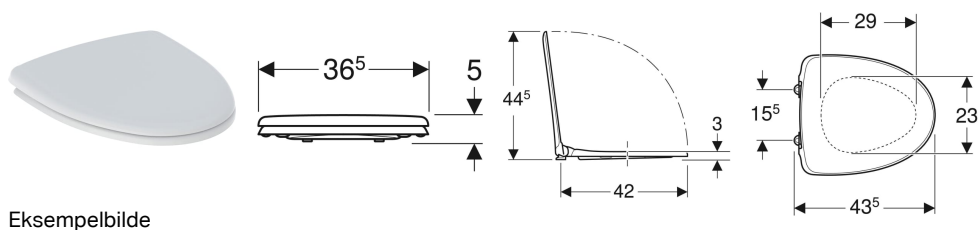

Porsgrund Pro toalettsete, hardplast

Eksempelbilde

Egenskaper

- Sandwichform
- Hardt sete

Tekniske data

Materiale	Duroplast
Boltavstand	15.5 cm

Leveringsomfang

- Toalettsete

Art. nr.	NRF nr.	Farge / overflate	Quick-Release-hengsler	SoftClose	Feste	Hengselmateriale	kr/stk Ekskl. mva.	kr/stk Inkl. mva.
500.839.01.1	6004244	Hvit / Blank	Ja	Nei	Nedenfra	Syrefast stål	856	1.070
501.376.01.1	6004268	Hvit / Blank	Ja	Ja	Nedenfra	Forkrommet messing	1.334	1.668