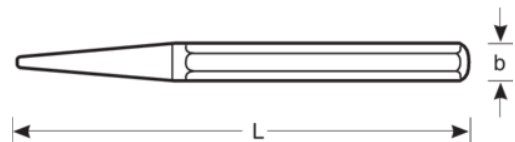

**3735-5-120**

**5 mm kjørnere med åttekantet skaft og kobberfarget lakkert overflate 120 mm**

## PRODUKTDETALJER

- Åttekantet skaft
- Herdet sikkerhetshode
- Høykvalitets stål
- Lakkert, kobberfarget overflate
- Oppfyller standarden DIN 7250

## PRODUKTEGENSKAPER

Produkt	<b>L</b>		<b>b</b>	
<b>3735-5-120</b>	120 mm	5 mm	12 mm	90 g

**Follow the Fish!**