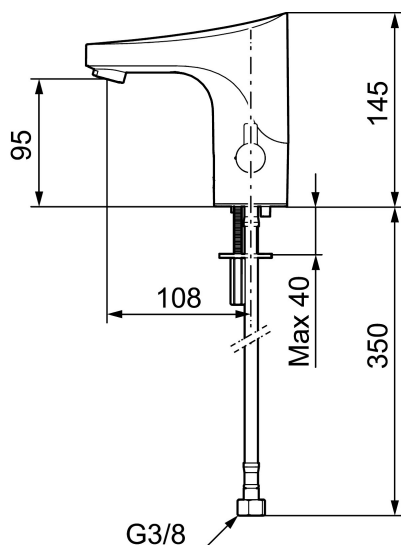

- Mykstengende
- Med temperaturspak, batteridrift (inkl. batteri 6V)
- Vandalsikker i metall, også kåpen
- Eco energi- og vannbesparende konstantvannmengde 5 l/min ved 2-6 bar
- Tappetidbegrensning hindrer oversvømming
- Tappefunksjon 30 sek. via sensor
- Avstengning av vannmengde i 60 sek. via sensor (anvendes f. eks. ved rengjøring)
- Lavt strømforbruk - lang livslengde
- Kan gjennomspyles med hettvann for legionella sanering
- IP klasse sensor, IP67
- Miljøvennlig materiale, Lead Free (blyfri) og nikkelfri
- Med tilbakeslagsventiler etter standard EN 1717

Installasjon:

- Enkel installasjon og service
- Avtagbart temperaturspak som kan erstattes med et medfølgende lokk
- Samtlige modeller kan tilpasses for batteri- eller nettdrift 12V AC/DC
- Ved nettdrift bruk adaptersett FMM S600147
- Automatisk justering av sensoravstand