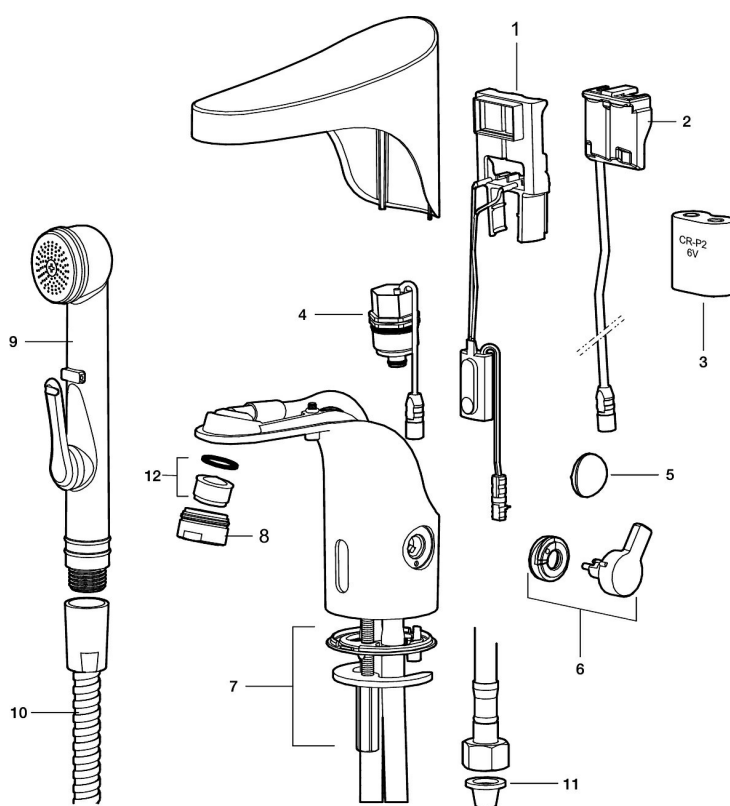

PRODUKTBESKRIVNING

9000E tronic servantbatteri, batteridrift

Berøringsfrie kraner gir både en enklere bruk og samtidig sparer både vann og energi. 9000E Tronic er en ny generasjon svensk-utviklede berøringsfrie kraner med all teknikken integrert i batterihuset. Den automatiske kalibreringen av sensoren gjør det like enkelt å installere som en vanlig servantkran. Temperaturen stilles enkelt på spaken på siden av batterikroppen som er godt synlig, som også går å sperre mot maks varmtvannstemperatur som en skollingsbeskyttelse, eller helt fjerne når du ønsker en forhåndsinnstilt temperatur.

Artikkelnummer: 16410005   **NRF:** 4300136

Reservedelsliste

NR.	FMM-NR	NRF	BESKRIVELSE
1	16214000	4304777	Elektronikkenhet til batteri/nettdrift
1	16216000	4304779	Elektronikkenhet for sentralstyring
2	S600131	4304789	AC adapter
3	S600135	4304795	Batteri 6V
4	16201000	4304781	Magnetventil
5	16222000	4304783	Dekkløkk
6	16221000	4304782	Temperaturspak
7	39141600	4304784	Monteringstilbehør