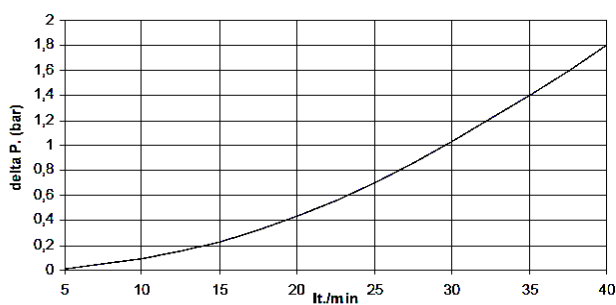

5600555

5600553

5600554

5600551

5600552

5600556

Gjennomstrømning

Lt./min	delta P
5	0,01
10	0,09
15	0,23
20	0,43
25	0,7
30	1,03
35	1,4
40	1,8