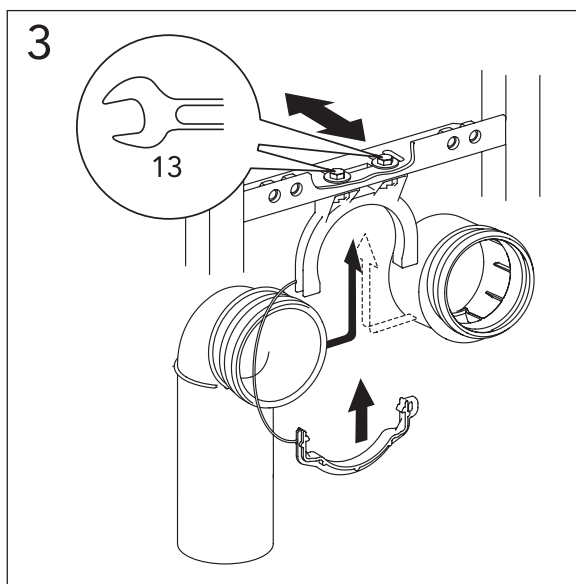

- SE MONTERINGSANVISNING WC FIXTUR
 DK MONTERINGSVEJLEDNING WC FIKSTUR
 NO MONTERINGSSTATIV FOR KLOSETT
 FI ASENNUSOHJE WC SEINÄTELIN
 GB INSTALLATION INSTRUCTIONS WC FIXTURE
 EE PAIGALDUSJUHEND WC-POTI KINNITUSRAAMILE
 LV UZSTĀDĪŠANAS INSTRUKCIJA TUALETES PODU RĀMIM
 LT MONTAVIMO INSTRUKCIJA WC RĖMUI
 RU инструкция по монтажу рамы биде и унитаза

★ SE. Enligt Branschregler,
Säker Vatteninstallation
Infästning och tätning ska ske enligt
Branschregler Säker Vatteninstallation

RESERVELAR.
RESERVEDELER.
RESERVEDELE.
VARAOSAT.
SPARE PARTS.
VARUOSAD.
ATSARGINĖS DALYS.
REZERVES DAĻAS.
ЗАПАСНЫЕ ЧАСТИ.