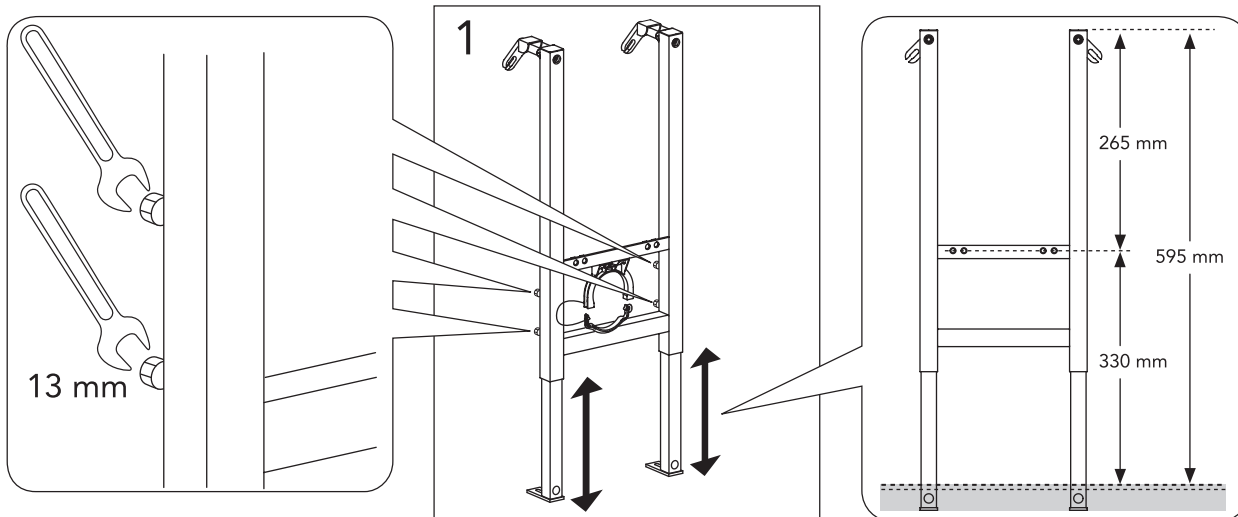

- SE MONTERINGSANVISNING WC FIXTUR
 DK MONTERINGSVEJLEDNING WC FIKSTUR
 NO MONTERINGSSTATIV FOR KLOSETT
 FI ASENNUSOHJE WC SEINÄTELIN
 GB INSTALLATION INSTRUCTIONS WC FIXTURE
 EE PAIGALDUSJUHEND WC-POTI KINNITUSRAAMILE
 LV UZSTĀDĪŠANAS INSTRUKCIJA TUALETES PODU RĀMIM
 LT MONTAVIMO INSTRUKCIJA WC RĖMUI
 RU инструкция по монтажу рамы биде и унитаза