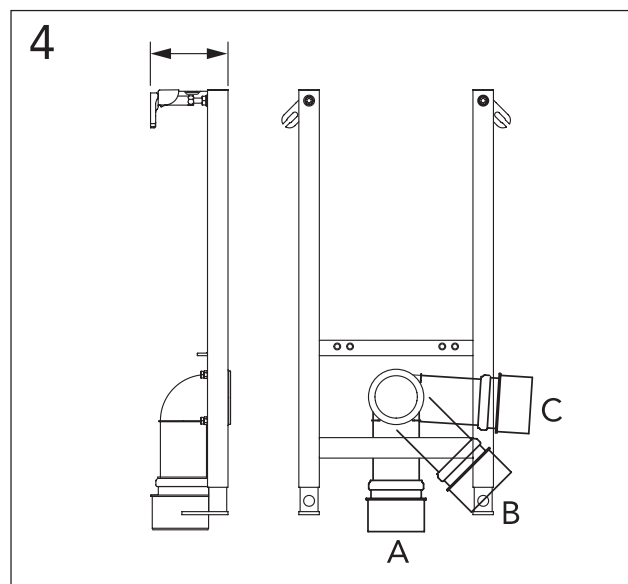

- SE MONTERINGSANVISNING WC FIXTUR
 DK MONTERINGSVEJLEDNING WC FIKSTUR
 NO MONTERINGSSTATIV FOR KLOSETT
 FI ASENNUSOHJE WC SEINÄTELIN
 GB INSTALLATION INSTRUCTIONS WC FIXTURE
 EE PAIGALDUSJUHEND WC-POTI KINNITUSRAAMILE
 LV UZSTĀDĪŠANAS INSTRUKCIJA TUALETES PODU RĀMIM
 LT MONTAVIMO INSTRUKCIJA WC RĖMUI
 RU инструкция по монтажу рамы биде и унитаза