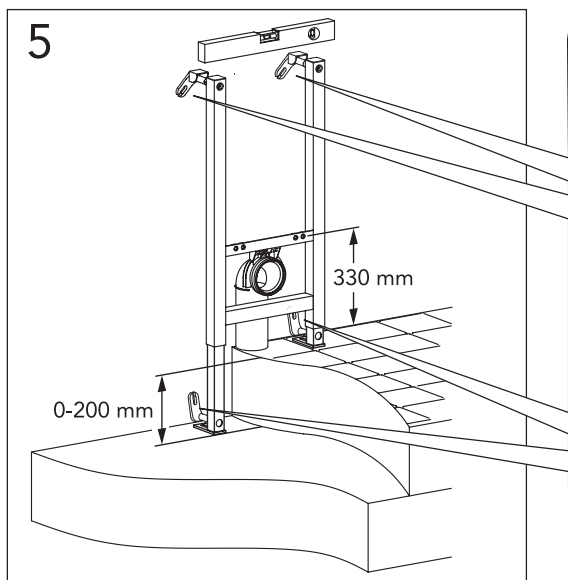

- SE MONTERINGSANVISNING WC FIXTUR
 DK MONTERINGSVEJLEDNING WC FIKSTUR
 NO MONTERINGSSTATIV FOR KLOSETT
 FI ASENNUSOHJE WC SEINÄTELIN
 GB INSTALLATION INSTRUCTIONS WC FIXTURE
 EE PAIGALDUSJUHEND WC-POTI KINNITUSRAAMILE
 LV UZSTĀDĪŠANAS INSTRUKCIJA TUALETES PODU RĀMIM
 LT MONTAVIMO INSTRUKCIJA WC RĖMUI
 RU инструкция по монтажу рамы биде и унитаза