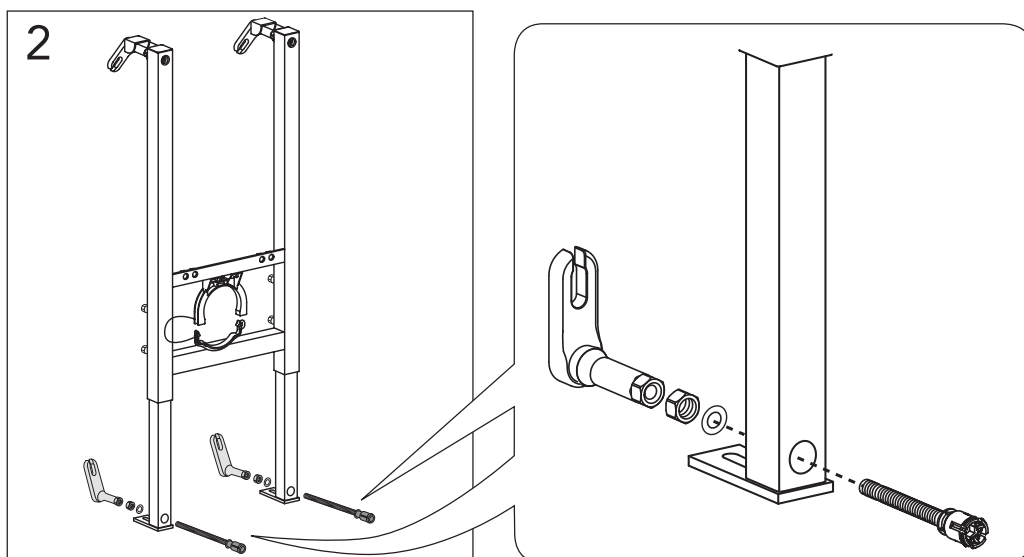

- SE MONTERINGSANVISNING WC FIXTUR
 DK MONTERINGSVEJLEDNING WC FIKSTUR
 NO MONTERINGSSTATIV FOR KLOSETT
 FI ASENNUSOHJE WC SEINÄTELIN
 GB INSTALLATION INSTRUCTIONS WC FIXTURE
 EE PAIGALDUSJUHEND WC-POTI KINNITUSRAAMILE
 LV UZSTĀDĪŠANAS INSTRUKCIJA TUALETES PODU RĀMIM
 LT MONTAVIMO INSTRUKCIJA WC RĖMUI
 RU инструкция по монтажу рамы биде и унитаза

★ SE. Enligt Branschregler,
Säker Vatteninstallation
Infästning och tätning ska ske enligt
Branschregler Säker Vatteninstallation

RESERVELAR.
RESERVEDELER.
RESERVEDELE.
VARAOSAT.
SPARE PARTS.
VARUOSAD.
ATSARGINĖS DALYS.
REZERVES DAĻAS.
ЗАПАСНЫЕ ЧАСТИ.