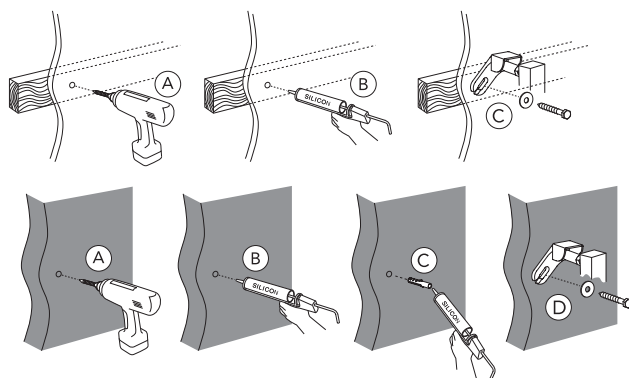

- SE MONTERINGSANVISNING WC FIXTUR
 DK MONTERINGSVEJLEDNING WC FIKSTUR
 NO MONTERINGSSTATIV FOR KLOSETT
 FI ASENNUSOHJE WC SEINÄTELIN
 GB INSTALLATION INSTRUCTIONS WC FIXTURE
 EE PAIGALDUSJUHEND WC-POTI KINNITUSRAAMILE
 LV UZSTĀDĪŠANAS INSTRUKCIJA TUALETES PODU RĀMIM
 LT MONTAVIMO INSTRUKCIJA WC RĖMUI
 RU инструкция по монтажу рамы биде и унитаза

★ SE. Enligt Branschregler,
Säker Vatteninstallation
Infästning och tätning ska ske enligt
Branschregler Säker Vatteninstallation

RESERVELAR.
RESERVEDELER.
RESERVEDELE.
VARAOSAT.
SPARE PARTS.
VARUOSAD.
ATSARGINĖS DALYS.
REZERVES DAĻAS.
ЗАПАСНЫЕ ЧАСТИ.