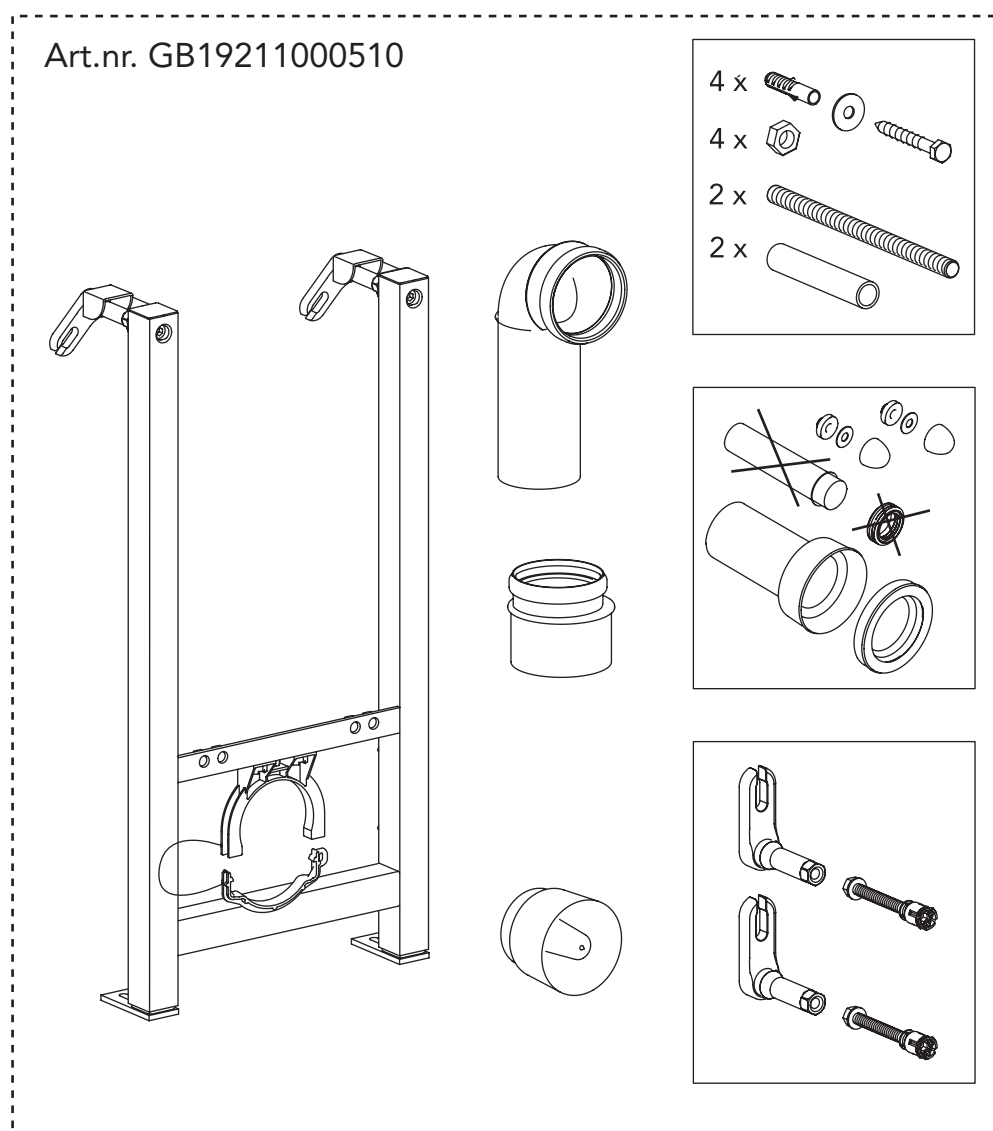

- SE MONTERINGSANVISNING WC FIXTUR
 DK MONTERINGSVEJLEDNING WC FIKSTUR
 NO MONTERINGSSTATIV FOR KLOSETT
 FI ASENNUSOHJE WC SEINÄTELIN
 GB INSTALLATION INSTRUCTIONS WC FIXTURE
 EE PAIGALDUSJUHEND WC-POTI KINNITUSRAAMILE
 LV UZSTĀDĪŠANAS INSTRUKCIJA TUALETES PODU RĀMIM
 LT MONTAVIMO INSTRUKCIJA WC RĖMUI
 RU инструкция по монтажу рамы биде и унитаза

★ SE. Enligt Branschregler,
Säker Vatteninstallation
Infästning och tätning ska ske enligt
Branschregler Säker Vatteninstallation

RESERVELAR.
RESERVEDELER.
RESERVEDELE.
VARAOSAT.
SPARE PARTS.
VARUOSAD.
ATSARGINĖS DALYS.
REZERVES DAĻAS.
ЗАПАСНЫЕ ЧАСТИ.