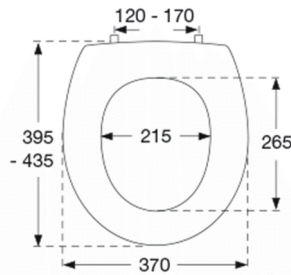

PRESSALIT®

Pressalit Selandia 522 Standard toiletsæde i træ inkl. universal beslag i rustfrit stål

Varenummer

522455-B48999
VVS: 615101455
NRF: 6190255
RSK: 7904454
EAN: 5708590265018

Pressalit Selandia er et traditionelt toiletsæde af massivt træ.

Farve

Mahogni (farvet birk)

Beskrivelse

PRESSALIT toiletsæde med låg, model "Selandia", art. nr. 522 i massivt træ inkl. B48 universalbeslag i rustfrit stål.

- centerafstand: 120 - 170 mm
- farvet birk
- belastning - ringsæde 240 kg
- anvendelig på universelle toiletter
- 10 års garanti

Designtype

Sandwich

Designer

Pressalit

Design-år

1996

Pressalit Selandia 522
Standard toiletsæde i træ inkl. universal beslag i rustfrit stål

Materialer	<p>TOILETSÆDE: (455) birk, mahognifarvet (farvepigment i lakken) (456) birk, kirsebærfarvet (farvepigment i lakken) (607) birk Overflade: 3 x syrehærdende klar lak.</p> <p>BUFFERE: EVA (copolymer af ethylen og vinylacetat).</p> <p>DÆMPERSÆT (kun relevant for toiletsæder med soft close): Hydraulisk dæmper med dæmperhus i rustfrit stål og plastdele i termoplast.</p> <p>BESLAG: Rustfrit stål type W. nr. 1.4301/M og termoplast.</p>
Produktkapacitet	Belastning - ringsæde 240 kg
Vægt	2,798 kg
Mål pr. stk. (emballeret)	463x391x69 mm
Vægt emballeret	3,098 kg
Mål pr. kolli	472x400x348 mm
Vægt pr. kolli	15,49 kg
Antal pr. kolli	5
Kolli pr. palle	18
Antal pr. palle	90
Rengøring	Benyt et mildt sæbeholdigt rengøringsmiddel til rengøring af wc-sædet. Vær sikker på, at der ikke efterlades noget fugt på sæde og beslag. Tør derfor både sæde og beslag af med en blød og tør klud. Wc-rens og andre klorholdige, slibende eller ætsende rengøringsmidler bør ikke komme i kontakt med sæde og beslag, da det kan medføre beskadigelse eller flyverust. Derfor bør sædet være slået op, indtil al wc-rens er skyllet væk.