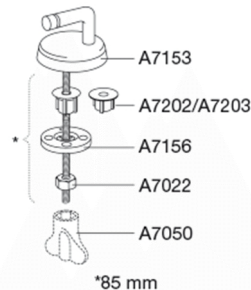

PRESSALIT®

Pressalit Selandia 522 Standard toiletsæde i træ inkl. universal beslag i rustfrit stål

Varenummer

522455-B48999
VVS: 615101455
NRF: 6190255
RSK: 7904454
EAN: 5708590265018

Pressalit Selandia er et traditionelt toiletsæde af massivt træ.

Farve

Mahogni (farvet birk)

Beskrivelse

PRESSALIT toiletsæde med låg, model "Selandia", art. nr. 522 i massivt træ inkl. B48 universalbeslag i rustfrit stål.

- centerafstand: 120 - 170 mm
- farvet birk
- belastning - ringsæde 240 kg
- anvendelig på universelle toiletter
- 10 års garanti

Designtype

Sandwich

Designer

Pressalit

Design-år

1996

Pressalit Selandia 522
Standard toiletsæde i træ inkl. universal beslag i rustfrit stål

Materialer	<p>TOILETSÆDE: (455) birk, mahognifarvet (farvepigment i lakken) (456) birk, kirsebærfarvet (farvepigment i lakken) (607) birk Overflade: 3 x syrehærdende klar lak.</p> <p>BUFFERE: EVA (copolymer af ethylen og vinylacetat).</p> <p>DÆMPERSÆT (kun relevant for toiletsæder med soft close): Hydraulisk dæmper med dæmperhus i rustfrit stål og plastdele i termoplast.</p> <p>BESLAG: Rustfrit stål type W. nr. 1.4301/M og termoplast.</p>
Produktkapacitet	Belastning - ringsæde 240 kg
Vægt	2,798 kg
Mål pr. stk. (emballeret)	463x391x69 mm
Vægt emballeret	3,098 kg
Mål pr. kolli	472x400x348 mm
Vægt pr. kolli	15,49 kg
Antal pr. kolli	5
Kolli pr. palle	18
Antal pr. palle	90
Rengøring	Benyt et mildt sæbeholdigt rengøringsmiddel til rengøring af wc-sædet. Vær sikker på, at der ikke efterlades noget fugt på sæde og beslag. Tør derfor både sæde og beslag af med en blød og tør klud. Wc-rens og andre klorholdige, slibende eller ætsende rengøringsmidler bør ikke komme i kontakt med sæde og beslag, da det kan medføre beskadigelse eller flyverust. Derfor bør sædet være slået op, indtil al wc-rens er skyllet væk.