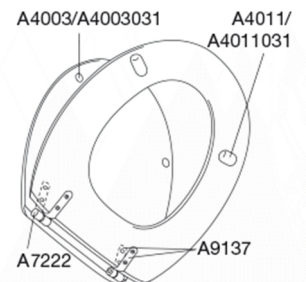

PRESSALIT®

Pressalit Selandia 522 Standard toiletsæde i træ inkl. universal beslag i rustfrit stål

Varenummer

522455-B48999
VVS: 615101455
NRF: 6190255
RSK: 7904454
EAN: 5708590265018

Pressalit Selandia er et traditionelt toiletsæde af massivt træ.

Farve

Mahogni (farvet birk)

Beskrivelse

PRESSALIT toiletsæde med låg, model "Selandia", art. nr. 522 i massivt træ inkl. B48 universalbeslag i rustfrit stål.

- centerafstand: 120 - 170 mm
- farvet birk
- belastning - ringsæde 240 kg
- anvendelig på universelle toiletter
- 10 års garanti

Designtype

Sandwich

Designer

Pressalit

Design-år

1996

Pressalit Selandia 522
Standard toiletsæde i træ inkl. universal beslag i rustfrit stål

Materialer	<p>TOILETSÆDE: (455) birk, mahognifarvet (farvepigment i lakken) (456) birk, kirsebærfarvet (farvepigment i lakken) (607) birk Overflade: 3 x syrehærdende klar lak.</p> <p>BUFFERE: EVA (copolymer af ethylen og vinylacetat).</p> <p>DÆMPERSÆT (kun relevant for toiletsæder med soft close): Hydraulisk dæmper med dæmperhus i rustfrit stål og plastdele i termoplast.</p> <p>BESLAG: Rustfrit stål type W. nr. 1.4301/M og termoplast.</p>
Produktkapacitet	Belastning - ringsæde 240 kg
Vægt	2,798 kg
Mål pr. stk. (emballeret)	463x391x69 mm
Vægt emballeret	3,098 kg
Mål pr. kolli	472x400x348 mm
Vægt pr. kolli	15,49 kg
Antal pr. kolli	5
Kolli pr. palle	18
Antal pr. palle	90
Rengøring	Benyt et mildt sæbeholdigt rengøringsmiddel til rengøring af wc-sædet. Vær sikker på, at der ikke efterlades noget fugt på sæde og beslag. Tør derfor både sæde og beslag af med en blød og tør klud. Wc-rens og andre klorholdige, slibende eller ætsende rengøringsmidler bør ikke komme i kontakt med sæde og beslag, da det kan medføre beskadigelse eller flyverust. Derfor bør sædet være slået op, indtil al wc-rens er skyllet væk.