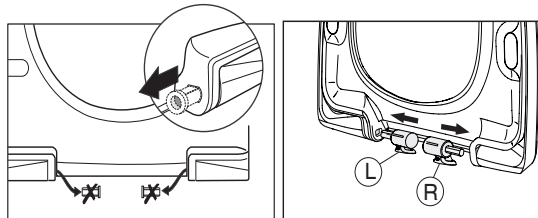

NO Monterings-og vedlikeholdsanvisning

Porsgrund Pro

501.376.01.1, 500.839.01.1

SOFT CLOSE - FIXED FITTING /QUICK RELEASE

FIXED FITTING/QUICK RELEASE