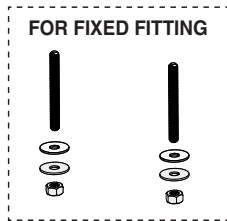

NO Monterings-og vedlikeholdsanvisning

Porsgrund Pro

501.376.01.1, 500.839.01.1

SOFT CLOSE - FIXED FITTING /QUICK RELEASE

FIXED FITTING/QUICK RELEASE