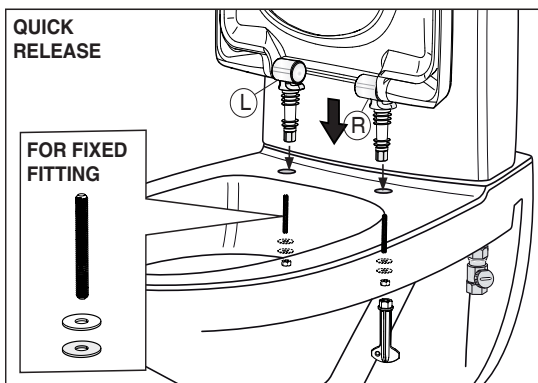

NO Monterings-og vedlikeholdsanvisning

Porsgrund Pro

501.376.01.1, 500.839.01.1

SOFT CLOSE - FIXED FITTING /QUICK RELEASE

FIXED FITTING/QUICK RELEASE