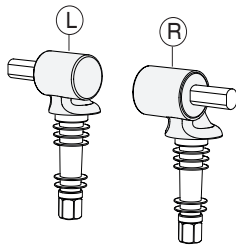

NO Monterings-og vedlikeholdsanvisning

Porsgrund Pro

501.376.01.1, 500.839.01.1

SOFT CLOSE - FIXED FITTING /QUICK RELEASE

FIXED FITTING/QUICK RELEASE