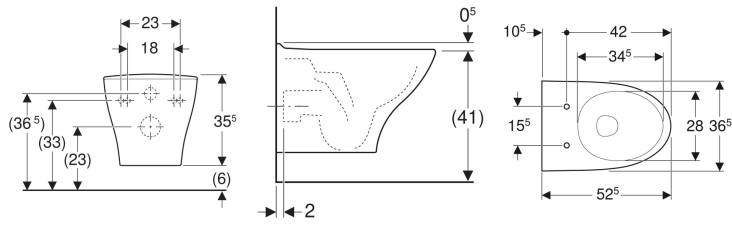

Porsgrund Glow 66 vegghengt toalett, Rimfree

Eksempelbilde

Bruksformål

- For innbyggingssisterne

Egenskaper

- Vegghengt

- Rimfree
- Skjult montering

Tekniske data

Materiale	Porselen
Boltavstand	18 / 23 cm

Leveringsomfang

- Toalettskål
- Vannfordeler

- Vannfordeler
- Monteringsmaterieell

Bestilles separat

- Toalettsete

Art. nr.	NRF nr.	Farge / overflate	B	H	T	kr/stk Ekskl. mva.	kr/stk Inkl. mva.
7816601301	6002738	Hvit / Porsgrund Smart	36.5 cm	35.5 cm	52.5 cm	4.528	5.660