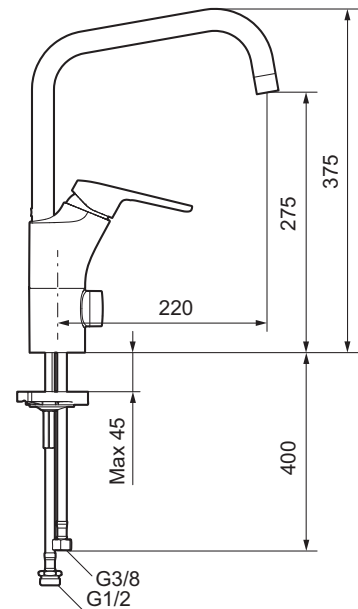

Utførelse	FMM nr	NRF nr
Krom, Energiklasse C	83010010	4300958
Krom, Eco Plus, Energiklasse B, ansl. 10 mm spiss	83016000