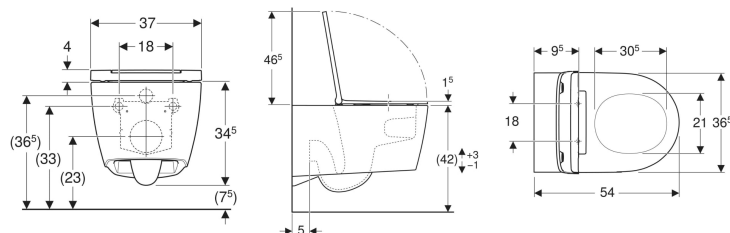

Geberit ONE sett vegghengt toalett, skjult montering, TurboFlush, med toalettsete

Eksempelbilde

Bruksformål

- For innbyggingssystemer

Egenskaper

- Vegghengt
- Toalettskål uten spyllekant med TurboFlush-spylleteknologi
- Enkelt feste med Easy Fast Fixing (type EFF3)
- Høydejustérbar, øverste porselenskant 41-45 cm

- Skyller med 4 l
- Skjult feste
- Toalettsete av Duroplast
- Hengsler av metall
- Toalettlokk overlappende
- Slankt design

Tekniske data

Materiale

Porselen

Leveringsomfang

- Toalettskål
- Toalettsete
- Lydisoleringssett

- Koplingssett
- Monteringsmaterieill

Art. nr.	NRF nr.	Farge / overflate	B	H	T	Quick-Release-hengsler	SoftClose
500.201.01.1	6122444	Toalettskål: hvit / KeraTect Designdeksel: hvitt	37 cm	34.5 cm	54 cm	Ja	Ja
500.202.01.1	6122445	Toalettskål: hvit / KeraTect Designdeksel: blankforkrommet	37 cm	34.5 cm	54 cm	Ja	Ja
500.202.JT.1	6123077	Toalettskål: hvitt matt Designdeksel: blankforkrommet	37 cm	34.5 cm	54 cm	Ja	Ja