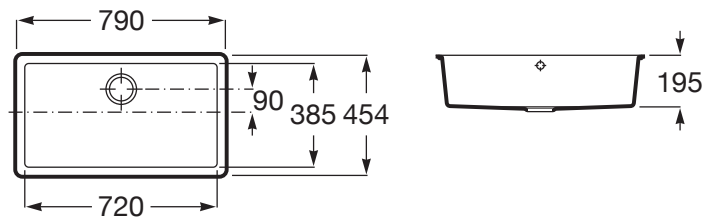

RIGA

QUARZEX®-køkkenvask med enkeltkumme

MÅL

| | |
|--------|--------|
| Bredde | 720 mm |
| Dybde | 385 mm |
| Højde | 195 mm |

FARVE OG FINISH

94 Black

TEKNISKE TEGNINGER

EGENSKABER

Antal kummer: 1

Form: Rektangulær

Installationstype: Under bordplade

Kummebredde (mm): 385

Kummedybde (mm): 195

Kummelængde (mm): 720

Materiale: QUARZEX®

Vendbar

KOMPATIBEL MED

Rullebræt i rustfrit stål

862190000

Riga

Nedfældet eller underlimet – en Riga-køkkenvask giver ethvert køkken et unikt særpræg. Riga-kollektionens moderne, trendy former og komfortable størrelser gør, at vaskene nemt kan kombineres med enhver anden stil.