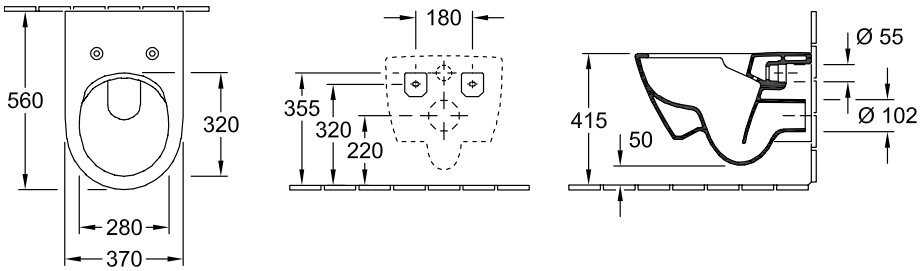

SUBWAY 2.0 KOMBIPAKKE OVALT

PRODUKTINFORMASJON

Artikkel-tittel	Villeroy & Boch Subway 2.0 Kombipakke, veggmontert, Hvit Alpin
Artikkelnummer	5614R201
Montering/monteringstype	veggmontert
Leveringsomfang	1 x vasketoalett, uten kanter , 1 x toalettsete og deksel 1 x festesett
Dybde i mm	560
Bredde i mm	370
Høyde i mm	365
Kolleksjon	Subway 2.0
Egnet for	Skjult sisterner
Innovativ spyleteknologi (med TwistFlush)	Nei
Innovativ spyleteknologi (med TwistFlush[e ³])	Nei
Spylingsvolum l	3 / 4,5 l
Veggmontert - gulvstående	veggmontert
Funksjon	<ul style="list-style-type: none">• med automatisk senkemekanisme (myk lukning)• med avtakbart sete (hurtigutløsning)
Materiale	Sanitær keramikk
Fargenavn	Hvit Alpin
Annet materiale	Toalettsete: Herdeplast
Andre overflater	Toalettsete: blank
Form	Ovalt
Fargebetegnelse	Hvit Alpin
Andre fargebetegnelser	Toalettsete: Hvit Alpin
Antibakteriell overflate (med AntiBac)	Nei
Enkel overflaterengjøring (CeramicPlus)	Nei
Kantløs (DirectFlush)	Ja
Spylingstype	Sykehus
Integrert friskhetsløsning (med ViFresh)	Nei
Utløp/utløp	horisontalt avløp

TEKNISKE TEGNINGER

5614R201

5614R201

5614R201

5614R201