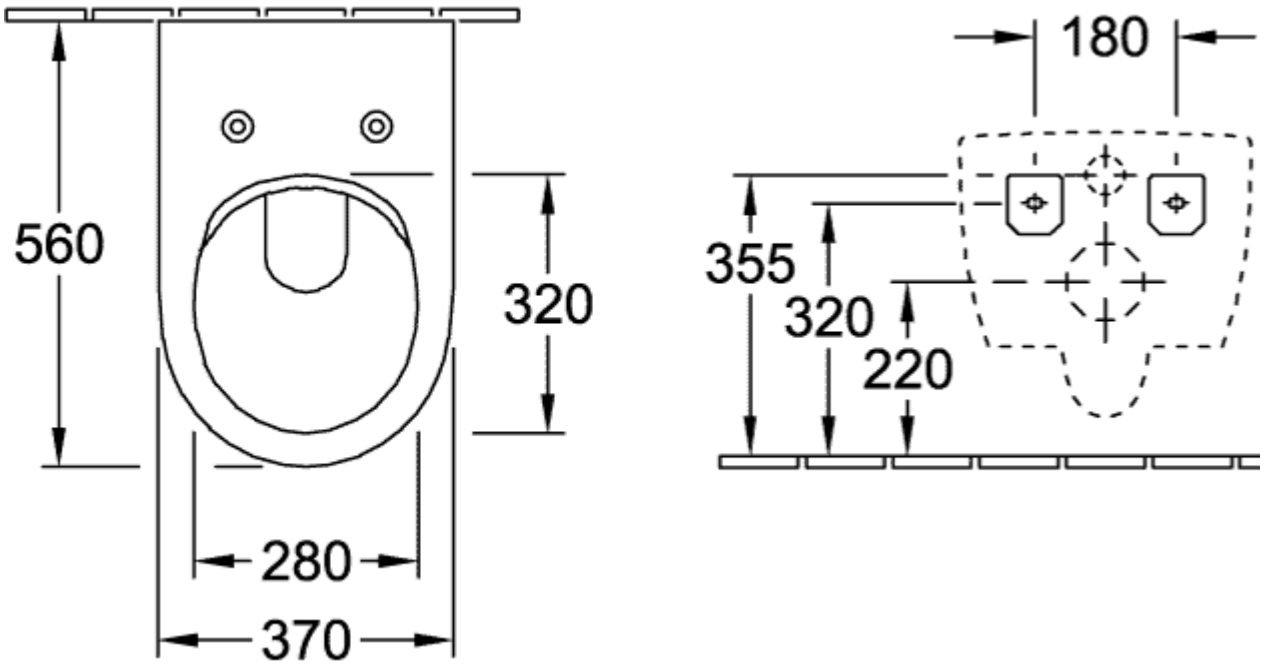

SUBWAY 2.0 KOMBIPAKKE OVALT

PRODUKTINFORMASJON

Artikkel-tittel	Villeroy & Boch Subway 2.0 Kombipakke, veggmontert, Hvit Alpin
Artikkelnummer	5614R201
Montering/monteringstype	veggmontert
Leveringsomfang	1 x vasketoalett, uten kanter , 1 x toalettsete og deksel 1 x festesett
Dybde i mm	560
Bredde i mm	370
Høyde i mm	365
Kolleksjon	Subway 2.0
Egnet for	Skjult sisterner
Innovativ spyleteknologi (med TwistFlush)	Nei
Innovativ spyleteknologi (med TwistFlush[e ³])	Nei
Spylingsvolum l	3 / 4,5 l
Veggmontert - gulvstående	veggmontert
Funksjon	<ul style="list-style-type: none">• med automatisk senkemekanisme (myk lukning)• med avtakbart sete (hurtigutløsning)
Materiale	Sanitær keramikk
Fargenavn	Hvit Alpin
Annet materiale	Toalettsete: Herdeplast
Andre overflater	Toalettsete: blank
Form	Ovalt
Fargebetegnelse	Hvit Alpin
Andre fargebetegnelser	Toalettsete: Hvit Alpin
Antibakteriell overflate (med AntiBac)	Nei
Enkel overflaterengjøring (CeramicPlus)	Nei
Kantløs (DirectFlush)	Ja
Spylingstype	Sykehus
Integrert friskhetsløsning (med ViFresh)	Nei
Utløp/utløp	horisontalt avløp

TEKNISKE TEGNINGER

5614R201

5614R201

5614R201

5614R201