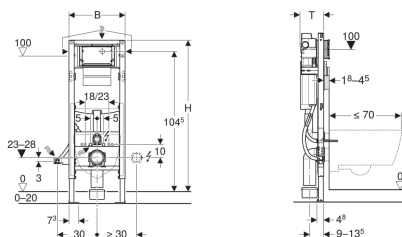

Geberit Duofix element for vegghengt toalett, 112 cm, med Sigma innbyggingssternerne 12 cm, universell utforming, PEX-kopling

Eksempelbilde

Bruksformål

- For lett konstruksjon
- For montering i installasjoner foran vegg i del- eller romhøyde
- For montering i installasjonsvegger i romhøyde
- For montering i Geberit Duofix systemvegger i del- eller romhøyde
- Egner seg for universell utforming
- For vegghengte toaletter med tilkoplingsmål i henhold til EN 33:2011
- For vegghengte toaletter med dybde inntil 70 cm
- For enkeltskyll, dobbeltskyl eller skyl-stopp-skyl
- For gulvkonstruksjoner 0–20 cm

Egenskaper

- Selvbærende ramme pulverlakkert
- Ramme klargjort for støtte ved toalettskåler med liten kontaktflate
- Rammebredde redusert for plassering av støttegrep ved siden av elementet
- Toalettets montasjehøyde kan justeres i råbyggfasen, 41–46 cm
- Forsinkede fotstøtter
- Fotstøtter justerbare 0–20 cm
- Fotstøtter med sklisikring
- Dreibare fotplater
- Fotplatedybde passer til montering i U-profil UW 50 og UW 75 og Geberit Duofix systemskinner

Leveringsomfang

- PEX-kopling G 1/2", med union 15 x 2,5 mm og 16 x 2,2 mm, med overgangsstykke
- Beskyttelseskappe for serviceåpning
- 2 veggankere
- 2 beskyttelsesplugger
- Tilkoplingssett for toalett, \varnothing 90 mm

Art. nr.	NRF nr.	B	H	T
111.312.00.5	6166485	42.5 cm	112 cm	17 cm

Tilbehør

- Geberit Power & Connect-boks
- Geberit sett Power & Connect-boks og strømforsyning for element for vegghengt toalett
- Geberit sett støtter for toalettskåler med liten kontaktflate
- Geberit Duofix sett vegganker for enkeltmontering
- Geberit Duofix sett vegganker for enkelt- og systemmontering
- Geberit Duofix festemateriale for stenderavstand 50–57,5 cm
- Geberit innfelt omformer for lett og massiv konstruksjon