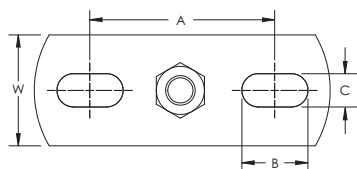

## PBF tohulls-baseplate til gjenget stålstag – PBRM8M10L80 (587145)

- Lett belastning med to hull og en mutter/adapter

Dele nummer	PBRM8M10L80
Artikkel nummer	587145
Materiell	Stål
Utførelse	Elektro galvanisert
Stagstørrelse (RS)	M8 M10
Lengde (L)	80 mm
Bredde (W)	30 mm
Tykkelse (T)	3 mm
A	50 mm
B	18 mm
C	9 mm
Standard pakke antall	50 pc
UPC	78285682696
EAN-13	8711893009965