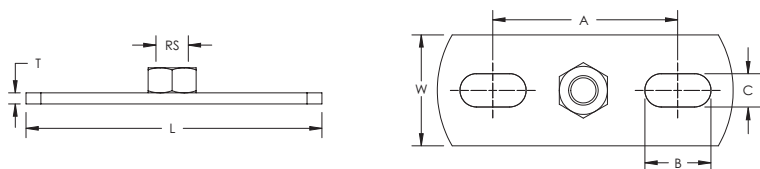

PBF tohulls-baseplate til gjenget stålstag – PBRM12L120 (587165)

- Lett belastning med to hull og en mutter/adapter

Dele nummer	PBRM12L120
Artikkel nummer	587165
Materiell	Stål
Utførelse	Elektro galvanisert
Stagstørrelse (RS)	M12
Lengde (L)	120 mm
Bredde (W)	40 mm
Tykkelse (T)	4 mm
A	81 mm
B	18 mm
C	11 mm
Standard pakke antall	50 pc
UPC	78285682700
EAN-13	8711893015294