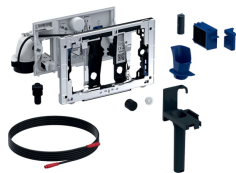

Geberit DuoFresh modul med automatisk start og innstikk for Geberit DuoFresh Stick, for Sigma innbyggings sistene 12 cm

Eksempelbilde

Bruksformål

- For Geberit Sigma innbyggings sistene 12 cm (fra byggeår 2008)
- For direkte luktavsug fra toalettskåler
- For bruk av Geberit DuoFresh Stick uten klor eller oksiderende innhold
- For Geberit betjeningsplater Sigma01
- For Geberit betjeningsplater Sigma10
- For Geberit betjeningsplater Sigma20
- For Geberit betjeningsplater Sigma21
- For Geberit betjeningsplater Sigma30
- For Geberit betjeningsplater Sigma50

Egenskaper

- Frontbetjening
- Luktavsug med filtrering integrert i innbyggings sistenen

Leveranseomfang

- Monteringsramme med svingmekanisme
- Beskyttelsesplate
- Vifteenhet med radialvifte
- Kabelforbindelse med støpsel, lengde 1,8 m
- Keramikkfilter

Bestilles separat

- Strømforsyningsdel 230 V / 12 V / 50 Hz, for Geberit DuoFresh modul, for el-boks

| Art. nr. | NRF nr. | Farge / overflate | |
|--------------|---------|-----------------------|----|
| 115.050.21.1 | 6166612 | Blankforkrommet | Ny |
| 115.050.BZ.1 | 6166611 | Antrasittgrå RAL 7016 | Ny |

Tilbehør

- Geberit kombinasjonskopplingsboks
- Byggesett for innfelt omformer, for Geberit DuoFresh modul
- Geberit DuoFresh Stick
- Skuff med keramisk cellefilter, til Geberit DuoFresh-modul

- Vifteenhet, kan monteres uten verktøy
- Kompatibel med Geberit Home-appen
- Luktavsug med brukeridentifikasjon kan aktiveres
- Luktøytralisering med keramikkfilter
- Keramikkfilter for luktøytralisering kan skiftes verktøyfritt
- Aktivering av orienteringslyset ved hjelp av lysstyrkesensor
- Geberit DuoFresh Stick kan stikkes inn uten verktøy