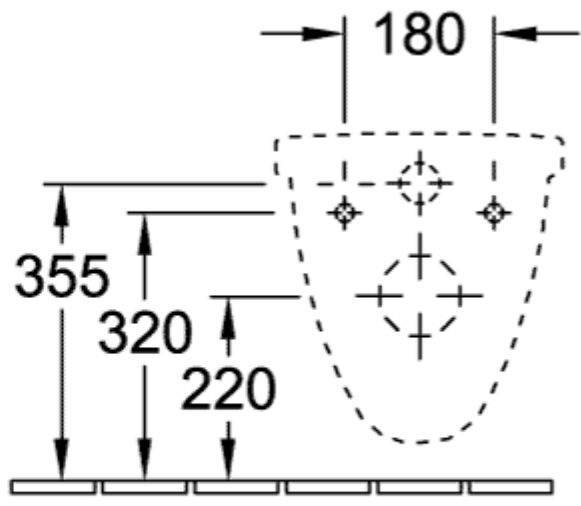

O.NOVO KOMBIPAKKE OVALT

PRODUKTINFORMASJON

Artikkelittittel	Villeroy & Boch O.novo Kombipakke, veggmontert, Hvit Alpin
Artikkelnummer	5660H101
Montering/monteringstype	veggmontert
Leveringsomfang	1 x vasketoalett , 1 x toalettsete og deksel
Dybde i mm	560
Bredde i mm	360
Høyde i mm	350
Kolleksjon	O.novo
Egnet for	Skjult sisterner
Innovativ spyleteknologi (med TwistFlush)	Nei
Innovativ spyleteknologi (med TwistFlush[e ³])	Nei
Spylingsvolum l	3 / 4,5 l
Veggmontert - gulvstående	veggmontert
Funksjon	<ul style="list-style-type: none">• med automatisk senkemekanisme (myk lukning)• med avtakbart sete (hurtigutløsning)
Materiale	Sanitær keramikk
Fargenavn	Hvit Alpin
Annet materiale	Toalettsete: Herdeplast
Andre overflater	Toalettsete: blank
Form	Ovalt
Fargebetegnelse	Hvit Alpin
Andre fargebetegnelser	Toalettsete: Hvit Alpin
Antibakteriell overflate (med AntiBac)	Nei
Enkel overflaterengjøring (CeramicPlus)	Nei
Kantløs (DirectFlush)	Nei
Spylingstype	Sykehus
Integrert friskhetsløsning (med ViFresh)	Nei
Utløp/utløp	horisontalt avløp

TEKNISKE TEGNINGER

5660H101

5660H101