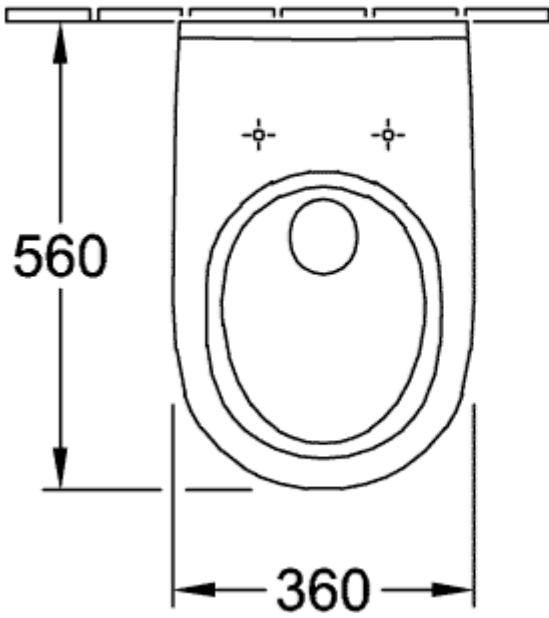

O.NOVO KOMBIPAKKE OVALT

PRODUKTINFORMASJON

Artikkelittittel	Villeroy & Boch O.novo Kombipakke, veggmontert, Hvit Alpin
Artikkelnummer	5660H101
Montering/monteringstype	veggmontert
Leveringsomfang	1 x vasketoalett , 1 x toalettsete og deksel
Dybde i mm	560
Bredde i mm	360
Høyde i mm	350
Kolleksjon	O.novo
Egnet for	Skjult sisterner
Innovativ spyleteknologi (med TwistFlush)	Nei
Innovativ spyleteknologi (med TwistFlush[e ³])	Nei
Spylingsvolum l	3 / 4,5 l
Veggmontert - gulvstående	veggmontert
Funksjon	<ul style="list-style-type: none">• med automatisk senkemekanisme (myk lukning)• med avtakbart sete (hurtigutløsning)
Materiale	Sanitær keramikk
Fargenavn	Hvit Alpin
Annet materiale	Toalettsete: Herdeplast
Andre overflater	Toalettsete: blank
Form	Ovalt
Fargebetegnelse	Hvit Alpin
Andre fargebetegnelser	Toalettsete: Hvit Alpin
Antibakteriell overflate (med AntiBac)	Nei
Enkel overflaterengjøring (CeramicPlus)	Nei
Kantløs (DirectFlush)	Nei
Spylingstype	Sykehus
Integrert friskhetsløsning (med ViFresh)	Nei
Utløp/utløp	horisontalt avløp

TEKNISKE TEGNINGER

5660H101

5660H101