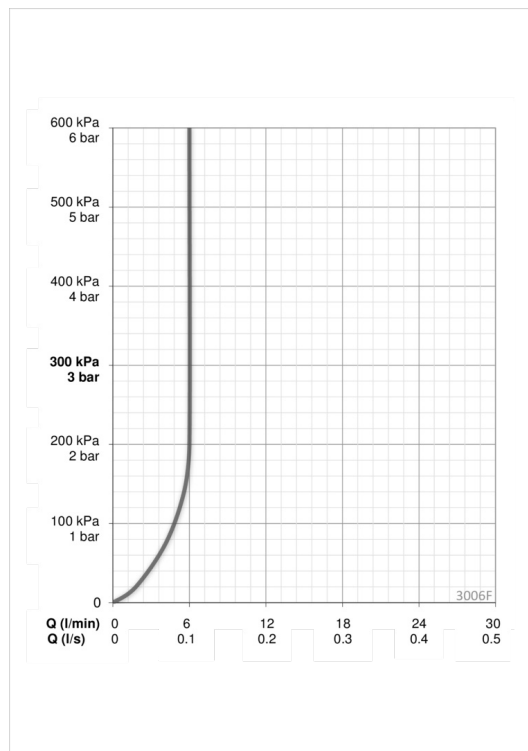

Typegodkjennelse

STF Sertifikat	EUFI29-19004498-TH1
KIWA SE	1584