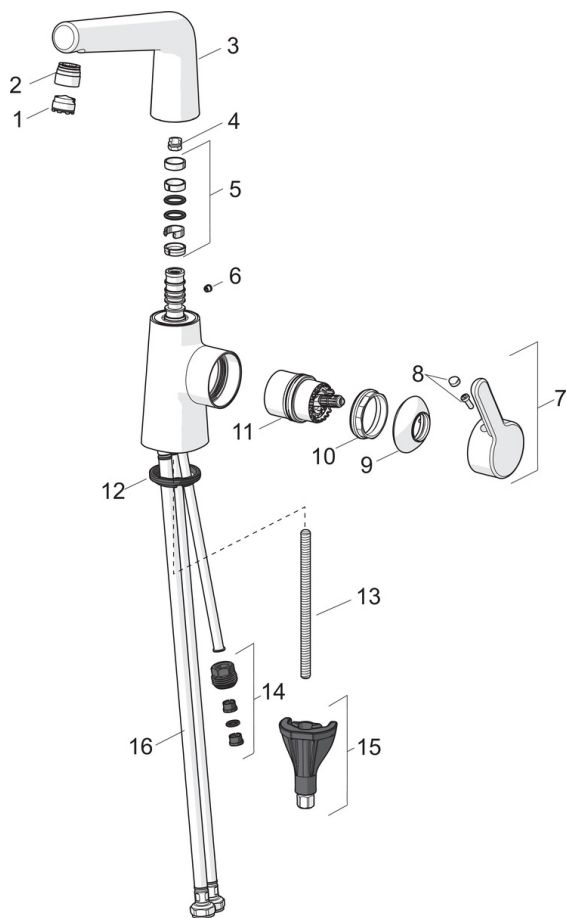

Reserve deler

SP3004F

Navn	Kode	NRF
01 Strålesamler, M18.5x1, TJ	602671V	4205252
02 Perlator ring	1001722V	4205295
02 Perlator ring Rosegull	1005427V-34	4205322
03 Tut komplett	1002464V	4205306
03 Tut komplett Rosegull	1005433V-34	4205326
04 Begrenser for svingbar tut, 120°	159670/10	4204579
04 Begrenser for svingbar tut, 60°/0°	159667V	4202941
05 O-ring sett	159499	4204476
06 Blendingsplugg Rosegull	1005428V-34	4205323
06 Blendingsplugg	602685V	4205263
07 Hendel	1003084V	4205311
07 Hendel Rosegull	1005431V-34	4205324
08 Deksel	1002323V	4205301
09 Dekkring	1001740V	4205296
09 Dekkring Rosegull	1005432V-34	4205325
10 Festemutter for kassett	158726	4204528
11 Kassett	1003691V	4205314
12 Underlagsskive	1002371V	4205303
13 Pinneskrue, M8x1, L=130	1000780V	4205235
14 Nippel	159684	4202851
15 Kranfeste komplett	602610V	4205225
16 Fleksible slanger, L=430, G3/8-M10x1, DN8 LH	1004656V	4205317