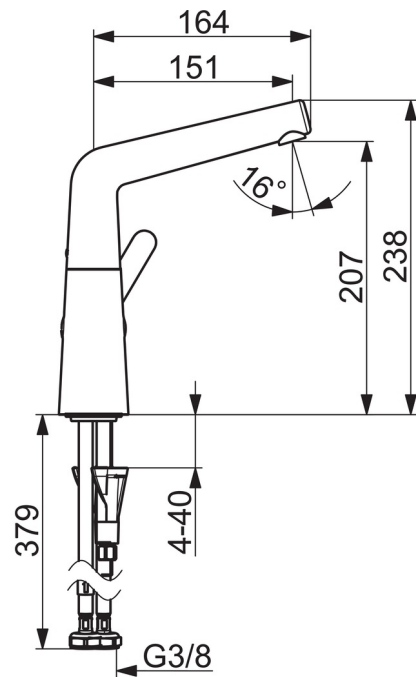

Reserve deler

SP3004F

Navn	Kode	NRF
01 Strålesamler, M18.5x1, TJ	602671V	4205252
02 Perlator ring	1001722V	4205295
02 Perlator ring Rosegull	1005427V-34	4205322
03 Tut komplett	1002464V	4205306
03 Tut komplett Rosegull	1005433V-34	4205326
04 Begrenser for svingbar tut, 120°	159670/10	4204579
04 Begrenser for svingbar tut, 60°/0°	159667V	4202941
05 O-ring sett	159499	4204476
06 Blendingsplugg Rosegull	1005428V-34	4205323
06 Blendingsplugg	602685V	4205263
07 Hendel	1003084V	4205311
07 Hendel Rosegull	1005431V-34	4205324
08 Deksel	1002323V	4205301
09 Dekkring	1001740V	4205296
09 Dekkring Rosegull	1005432V-34	4205325
10 Festemutter for kassett	158726	4204528
11 Kassett	1003691V	4205314
12 Underlagsskive	1002371V	4205303
13 Pinneskrue, M8x1, L=130	1000780V	4205235
14 Nippel	159684	4202851
15 Kranfeste komplett	602610V	4205225
16 Fleksible slanger, L=430, G3/8-M10x1, DN8 LH	1004656V	4205317