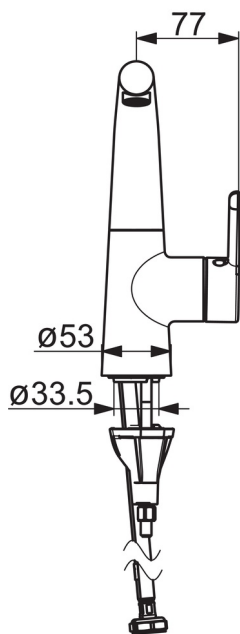

Reserve deler

SP3004F

Navn	Kode	NRF
01 Strålesamler, M18.5x1, TJ	602671V	4205252
02 Perlator ring	1001722V	4205295
02 Perlator ring Rosegull	1005427V-34	4205322
03 Tut komplett	1002464V	4205306
03 Tut komplett Rosegull	1005433V-34	4205326
04 Begrenser for svingbar tut, 120°	159670/10	4204579
04 Begrenser for svingbar tut, 60°/0°	159667V	4202941
05 O-ring sett	159499	4204476
06 Blendingsplugg Rosegull	1005428V-34	4205323
06 Blendingsplugg	602685V	4205263
07 Hendel	1003084V	4205311
07 Hendel Rosegull	1005431V-34	4205324
08 Deksel	1002323V	4205301
09 Dekkring	1001740V	4205296
09 Dekkring Rosegull	1005432V-34	4205325
10 Festemutter for kassett	158726	4204528
11 Kassett	1003691V	4205314
12 Underlagsskive	1002371V	4205303
13 Pinneskrue, M8x1, L=130	1000780V	4205235
14 Nippel	159684	4202851
15 Kranfeste komplett	602610V	4205225
16 Fleksible slanger, L=430, G3/8-M10x1, DN8 LH	1004656V	4205317