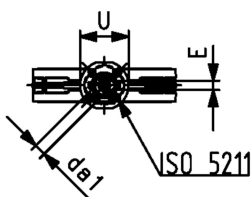

Wafer stil, Spjeldventil 565 PVDF/PA-GF
Fri akselende
Standard flens metrisk/ANSI/BS/JIS
Egnet for ABS, PVC-U, PVC-C, ecoFIT og PROGEF systemer

Modell:

- Installasjonslengde: EN558 rad 20, ISO 5752 rad 20, API tabell 2
- Flens standard: ISO 7005 PN10/16, EN 1092 PN10/16, DIN 2501 PN10/16, ANSI/ASME B 16.5 Class 150, BS 1560: 1989 Class 125/150; BS 4504 PN10/16, JIS B 2220 10K, JIS B 2239 10K
- For enkel montering og demontering
- Egnet for vann og vannbehandlings-applikasjoner (f.eks. sjøvann, drikkevann og industrielt vann)

Opsjon:

- Individuell konfigurasjon av ventilen er mulig
- Spak (låsbar), pneumatisk eller elektrisk aktuator fra GF
- Dobbel sensor for elektrisk posisjonstilbakemelding inkl. visuell LED

d (mm)	DN (mm)	PN (bar)	EPDM Kode	FKM Kode	Vekt (kg)
63	50	16	199 565 100	199 565 120	1,0
75	65	16	199 565 101	199 565 121	1,2
90	80	16	199 565 102	199 565 122	1,4
110	100	16	199 565 103	199 565 123	2,2
140	125	16	199 565 104	199 565 124	2,9
160	150	16	199 565 105	199 565 125	3,8
225	200	10	199 565 106	199 565 126	5,2
280	250	10	199 565 107	199 565 127	9,5
315	300	6	199 565 108	199 565 128	13,7

D2 (mm)	Wmax (mm)	Y (mm)	V (mm)	V1 (mm)	Hmax (mm)	H4 (mm)	Lmax (mm)	Q2 (mm)	Lg (mm)	U (mm)	E (mm)	da1 (mm)
100,0	118,5	27,0	133,5	63,0	222,5	23,0	85,5	28,5	43,0	90,0	11,0	14,1
121,0	132,5	27,0	140,0	82,0	248,5	23,0	85,5	44,0	46,0	90,0	11,0	14,1
138,0	138,0	27,0	146,0	89,0	261,0	23,0	85,5	63,5	46,0	90,0	11,0	14,1
158,5	158,5	16,0	166,5	104,0	286,0	23,0	85,5	84,0	52,0	90,0	14,0	18,1
187,0	187,0	16,0	180,0	118,0	313,5	23,0	85,5	110,5	56,0	90,0	14,0	18,1
213,0	213,0	19,0	189,0	130,5	337,5	23,0	85,5	137,5	56,0	90,0	17,0	22,2
267,0	267,0	18,5	209,5	159,0	387,0	23,0	85,5	190,5	60,0	90,0	17,0	22,2
325,5	325,5	41,0	262,5	195,5	499,0	23,0	125,5	239,0	68,0	125,0	22,0	28,2
380,0	380,0	41,0	284,5	230,5	555,0	23,0	125,5	285,5	78,0	125,0	22,0	28,2