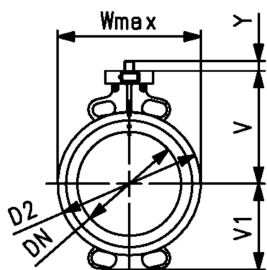

Wafer stil, Spjeldventil 565 PVDF/PA-GF
Fri akselende
Standard flens metrisk/ANSI/BS/JIS
Egnet for ABS, PVC-U, PVC-C, ecoFIT og PROGEF systemer

Modell:

- Installasjonslengde: EN558 rad 20, ISO 5752 rad 20, API tabell 2
- Flens standard: ISO 7005 PN10/16, EN 1092 PN10/16, DIN 2501 PN10/16, ANSI/ASME B 16.5 Class 150, BS 1560: 1989 Class 125/150; BS 4504 PN10/16, JIS B 2220 10K, JIS B 2239 10K
- For enkel montering og demontering
- Egnet for vann og vannbehandlings-applikasjoner (f.eks. sjøvann, drikkevann og industrielt vann)

Opsjon:

- Individuell konfigurasjon av ventilen er mulig
- Spak (låsbar), pneumatisk eller elektrisk aktuator fra GF
- Dobbel sensor for elektrisk posisjonstilbakemelding inkl. visuell LED

d (mm)	DN (mm)	PN (bar)	EPDM Kode	FKM Kode	Vekt (kg)
63	50	16	199 565 100	199 565 120	1,0
75	65	16	199 565 101	199 565 121	1,2
90	80	16	199 565 102	199 565 122	1,4
110	100	16	199 565 103	199 565 123	2,2
140	125	16	199 565 104	199 565 124	2,9
160	150	16	199 565 105	199 565 125	3,8
225	200	10	199 565 106	199 565 126	5,2
280	250	10	199 565 107	199 565 127	9,5
315	300	6	199 565 108	199 565 128	13,7

D2 (mm)	Wmax (mm)	Y (mm)	V (mm)	V1 (mm)	Hmax (mm)	H4 (mm)	Lmax (mm)	Q2 (mm)	Lg (mm)	U (mm)	E (mm)	da1 (mm)
100,0	118,5	27,0	133,5	63,0	222,5	23,0	85,5	28,5	43,0	90,0	11,0	14,1
121,0	132,5	27,0	140,0	82,0	248,5	23,0	85,5	44,0	46,0	90,0	11,0	14,1
138,0	138,0	27,0	146,0	89,0	261,0	23,0	85,5	63,5	46,0	90,0	11,0	14,1
158,5	158,5	16,0	166,5	104,0	286,0	23,0	85,5	84,0	52,0	90,0	14,0	18,1
187,0	187,0	16,0	180,0	118,0	313,5	23,0	85,5	110,5	56,0	90,0	14,0	18,1
213,0	213,0	19,0	189,0	130,5	337,5	23,0	85,5	137,5	56,0	90,0	17,0	22,2
267,0	267,0	18,5	209,5	159,0	387,0	23,0	85,5	190,5	60,0	90,0	17,0	22,2
325,5	325,5	41,0	262,5	195,5	499,0	23,0	125,5	239,0	68,0	125,0	22,0	28,2
380,0	380,0	41,0	284,5	230,5	555,0	23,0	125,5	285,5	78,0	125,0	22,0	28,2