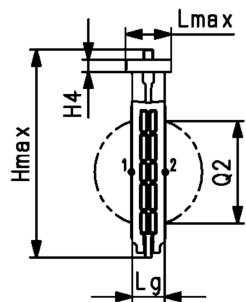

Wafer stil, Spjeldventil 565 PVDF/PA-GF
Fri akselende
Standard flens metrisk/ANSI/BS/JIS
Egnet for ABS, PVC-U, PVC-C, ecoFIT og PROGEF systemer

Modell:

- Installasjonslengde: EN558 rad 20, ISO 5752 rad 20, API tabell 2
- Flens standard: ISO 7005 PN10/16, EN 1092 PN10/16, DIN 2501 PN10/16, ANSI/ASME B 16.5 Class 150, BS 1560: 1989 Class 125/150; BS 4504 PN10/16, JIS B 2220 10K, JIS B 2239 10K
- For enkel montering og demontering
- Egnet for vann og vannbehandlings-applikasjoner (f.eks. sjøvann, drikkevann og industrielt vann)

Opsjon:

- Individuell konfigurasjon av ventilen er mulig
- Spak (låsbar), pneumatisk eller elektrisk aktuator fra GF
- Dobbel sensor for elektrisk posisjonstilbakemelding inkl. visuell LED

d (mm)	DN (mm)	PN (bar)	EPDM Kode	FKM Kode	Vekt (kg)
63	50	16	199 565 100	199 565 120	1,0
75	65	16	199 565 101	199 565 121	1,2
90	80	16	199 565 102	199 565 122	1,4
110	100	16	199 565 103	199 565 123	2,2
140	125	16	199 565 104	199 565 124	2,9
160	150	16	199 565 105	199 565 125	3,8
225	200	10	199 565 106	199 565 126	5,2
280	250	10	199 565 107	199 565 127	9,5
315	300	6	199 565 108	199 565 128	13,7

D2 (mm)	Wmax (mm)	Y (mm)	V (mm)	V1 (mm)	Hmax (mm)	H4 (mm)	Lmax (mm)	Q2 (mm)	Lg (mm)	U (mm)	E (mm)	da1 (mm)
100,0	118,5	27,0	133,5	63,0	222,5	23,0	85,5	28,5	43,0	90,0	11,0	14,1
121,0	132,5	27,0	140,0	82,0	248,5	23,0	85,5	44,0	46,0	90,0	11,0	14,1
138,0	138,0	27,0	146,0	89,0	261,0	23,0	85,5	63,5	46,0	90,0	11,0	14,1
158,5	158,5	16,0	166,5	104,0	286,0	23,0	85,5	84,0	52,0	90,0	14,0	18,1
187,0	187,0	16,0	180,0	118,0	313,5	23,0	85,5	110,5	56,0	90,0	14,0	18,1
213,0	213,0	19,0	189,0	130,5	337,5	23,0	85,5	137,5	56,0	90,0	17,0	22,2
267,0	267,0	18,5	209,5	159,0	387,0	23,0	85,5	190,5	60,0	90,0	17,0	22,2
325,5	325,5	41,0	262,5	195,5	499,0	23,0	125,5	239,0	68,0	125,0	22,0	28,2
380,0	380,0	41,0	284,5	230,5	555,0	23,0	125,5	285,5	78,0	125,0	22,0	28,2