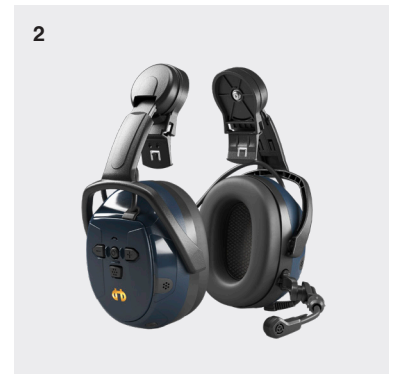

Xstream MP

Multi-Point Bluetooth®-teknologi

Hørselvern med Multi-Point Bluetooth®-teknologi for telefonsamtaler og musikkstreaming. Xstream MP lar deg pare to telefoner samtidig, for eksempel en jobbtelefon og en privat telefon. Lydkvaliteten er forbedret enda mer sammenlignet med modellene Xstream og Xstream LD, batterilevetiden er utvidet til 80 timer, og den støydempende boom-mikrofonen, som nå er inkludert, tillater tydelig kommunikasjon selv i ekstreme støymiljøer.

1. Xstream MP hodebøyle

Art. nr: 48012-001

2. Xstream MP hjelmfeste

Art. nr: 48112-001

Oversikt/Funksjoner

Bluetooth®

Utviklet for musikk

Vanntett til IPX4

Multi-Point

Medhørsfunksjon

USB-lading

Boom-mikrofon

Bredbånd/HD-tale

- Musikkstrømming med overlegen lyd kvalitet
- Koble til to telefoner
- Støyreducerende boom-mikrofon

Multi-Point Bluetooth®-teknologi

Med Bluetooth® får du trådløs tilkobling til mobiltelefonen. Enkelt oppsett, og sømløs tilkobling. Du kan ringe og strøme det du vil av lyd, uten at det noen gang går utover sikkerheten. Med Multi-Point-teknologi kan du koble til to telefoner samtidig. Perfekt når du bruker både en privat telefon og en jobbtelefon, for eksempel en til å strøme musikk og den andre til å motta samtaler.