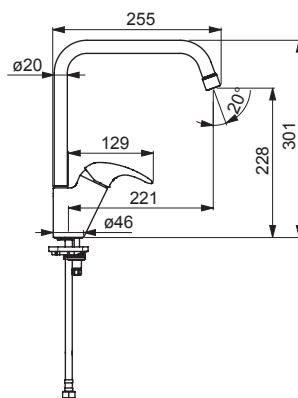

1438F

I (ISO 38229 Oras lab.)
EN 817
100 - 1000 kPa
0.2 l/s (300 kPa)
max. +70°C