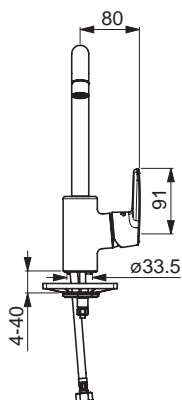

Oras

Installation and maintenance guide

3930F , 3930F-104 , 3930F-106

I (ISO 3822)
 EN 817
 50 - 1000 kPa
 0.16 l/s (300 kPa)
 0.056 l/s (300 kPa w/Controller) (-104)
 0.1 l/s (300 kPa w/Controller) (-106)
 300 kPa (0.2 l/s)
 max. +70°C

mpi.oras.com/3934F

3936F

I (ISO 3822)
 EN 817
 50 - 1000 kPa
 0.16 l/s (300 kPa)
 300 kPa (0.2 l/s)
 max. +70°C

mpi.oras.com/3936F

3931F

I (ISO 3822)
 EN 817
 50 - 1000 kPa
 0.16 l/s (300 kPa)
 300 kPa (0.2 l/s)
 max. +70°C