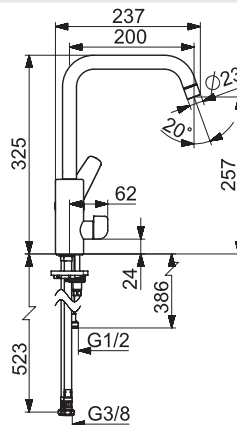

3936F

I (ISO 3822)
EN 817
50 - 1000 kPa
0.16 l/s (300 kPa)
300 kPa (0.2 l/s)
max. +70°C