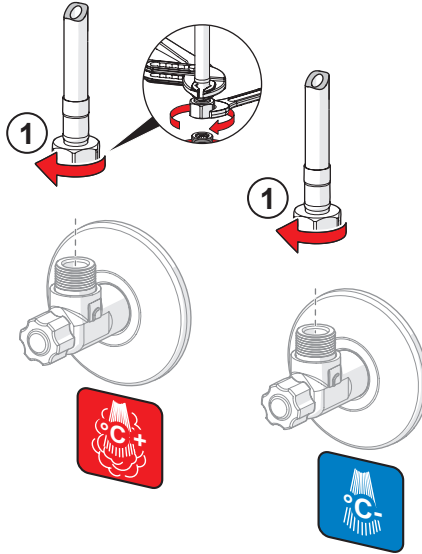

I(ISO3822)
 EN 817
 50 - 1000 kPa
 0.16 l/s (300 kPa)
 max. +70°C

mpi.oras.com/3935FH

A

B

①

max.
1600 kPa

②

②