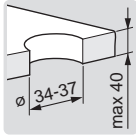

I(ISO3822)
 EN 817
 50 - 1000 kPa
 0.16 l/s (300 kPa)
 max. +70°C

mpi.oras.com/3935FH

A

B

①

max.
1600 kPa

②

②