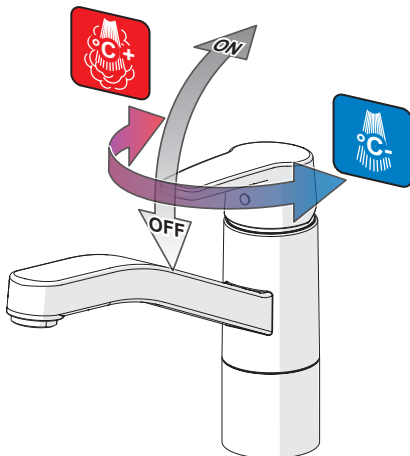

①

max.
1600 kPa

②