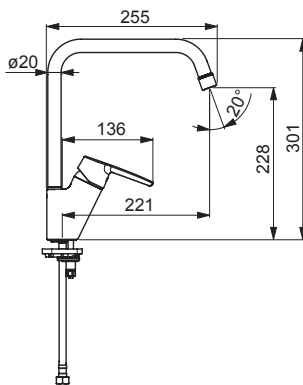

3933F

I (ISO 3822)
EN 817
50 - 1000 kPa
0.17 l/s (300 kPa)
300 kPa (0.2 l/s)
max. +70°C