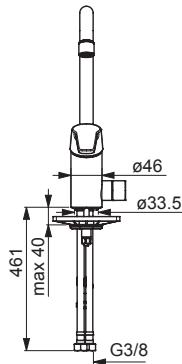

3934F

I (ISO 3822)
EN 817
50 - 1000 kPa
0.18 l/s (300 kPa)
300 kPa (0.2 l/s)
max. +70°C