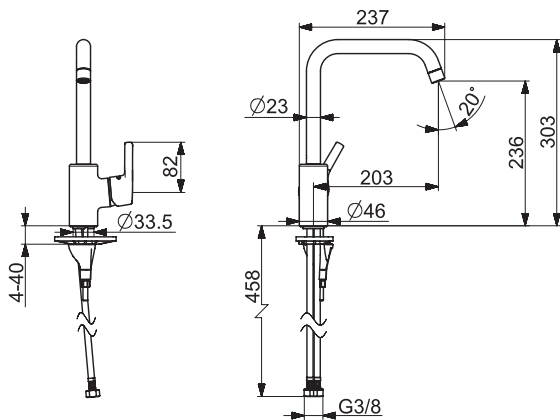

3931FH

I(ISO3822)
EN 817
50 - 1000 kPa
0.16 l/s (300 kPa)
max. +70°C