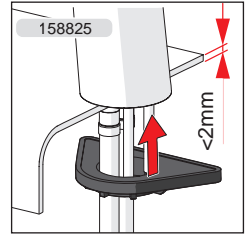

I(ISO3822)
 EN 817
 50 - 1000 kPa
 0.16 l/s (300 kPa)
 max. +70°C

mpi.oras.com/3935FH

A

B

①

max.
1600 kPa

②

②