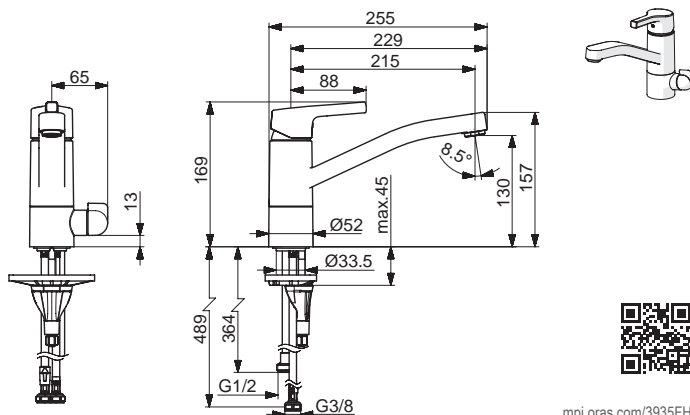

3935FH

I(ISO3822)
EN 817
50 - 1000 kPa
0.16 l/s (300 kPa)
max. +70°C