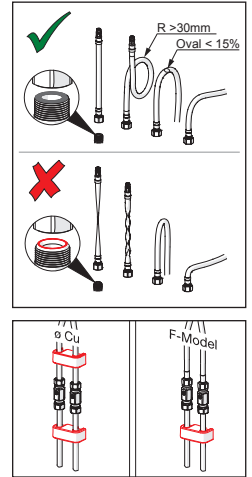

①

max.
1600 kPa

②