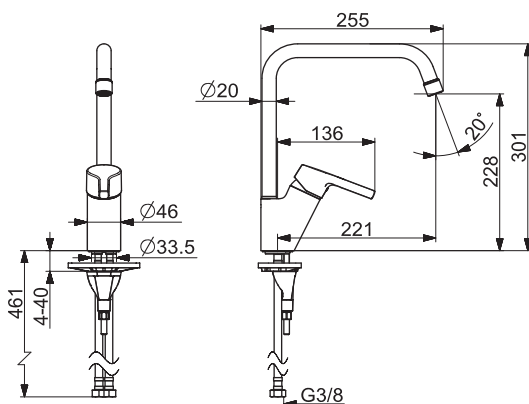

3933FH

I(ISO3822)
EN 817
50 - 1000 kPa
0.17 l/s (300 kPa)
max. +70°C