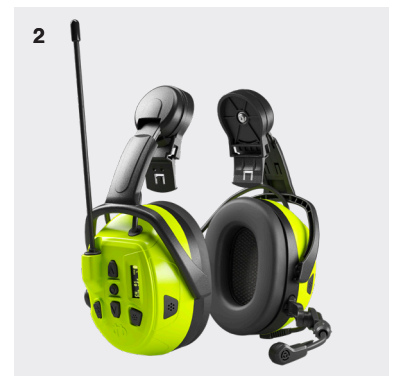

Local 2

Toveiskommunikasjonsradio, aktiv lytting, Bluetooth, mobilapp

Local 2 er et hørselvern med innebygd kommunikasjonsradio som gir en rekkevidde på opptil 3 km. Den lisensfrie PMR 446 MHz-teknologien muliggjør effektiv kommunikasjon mellom et ubegrenset antall enheter eller arbeidsgrupper, og for ytterligere tilgjengelighet og økt sikkerhet er Multi-Point Bluetooth®-teknologi integrert i hørselvernet, for tilkobling av opptil to mobiltelefoner.

1. Local 2 Holdebøyle

Artikkelnr: 85002-001

2. Local 2 Hjelmfeste

Artikkelnr: 85102-001