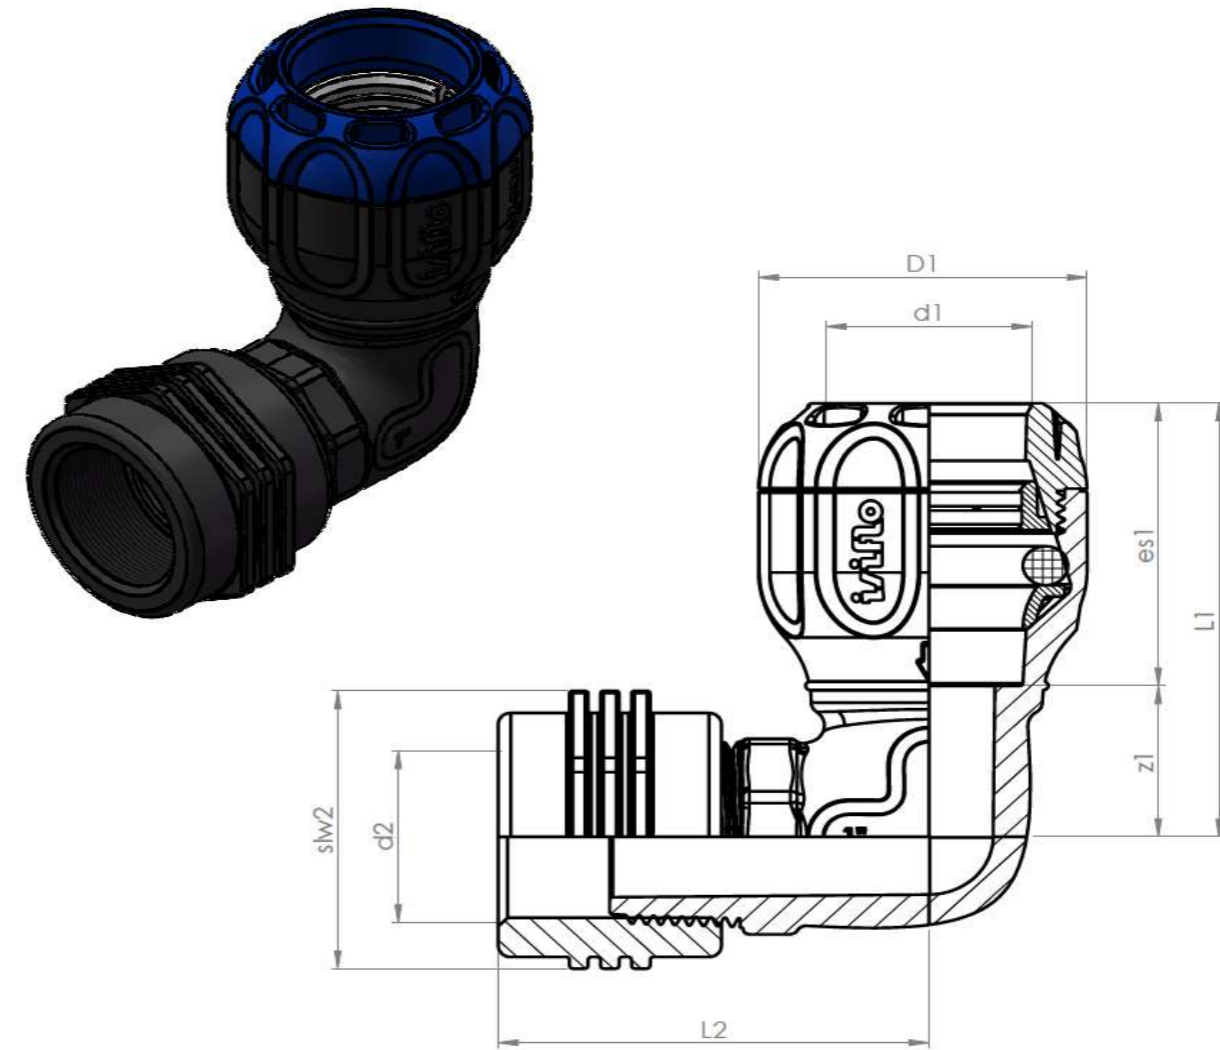

Type 122

RWG nr.	NRF	Dimension	Description	d1	D1	d2	L1	L2	slw2	es1	z1
8211223	2561385	25mm x 3/4"	Albue m/ innv. rørgjenge	25	46	3/4"	70	93	46	47	23
8211229	2564226	25mm x G3/4"	Albue m/ innv. rørgjenge GT	25	46	G3/4"	70	59	40	47	23
8211220	2564227	25mm x 1"	Albue m/ innv. rørgjenge GT	25	46	G1"	70	62	46	47	23
8211224	2561386	32mm x 1"	Albue m/ innv. rørgjenge	32	55	1"	78	105	53	50	28
8211221	2564228	32mm x G1"	Albue m/ innv. rørgjenge GT	32	55	G1"	78	70	46	50	28
8211225	2561387	40mm x 1 1/4"	Albue m/ innv. rørgjenge	40	68	1 1/4"	96	125	65	62	34
8211226	2561388	50mm x 1 1/2"	Albue m/ innv. rørgjenge	50	80	1 1/2"	121	152	75	84	37
8211228	2564229	50mm x G1 1/2"	Albue m/ innv. rørgjenge GT	50	80	G1 1/2"	121	88	61	84	37