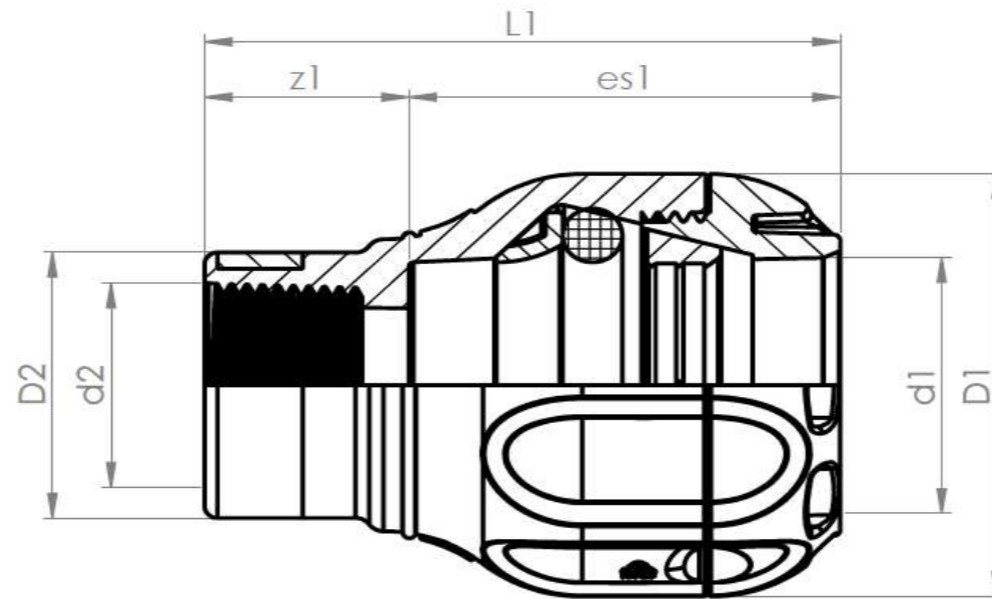

Type 115 / 116

RWG nr.	NRF	Dimension	Description	d1	D1	d2	D2	L1	es1	z1
8211162	2569667	20mm x 1/2"	Union m/ innv. rørgjenge	20	41	1/2"	28	66	46	20
8211163	2569668	25mm x 3/4"	Union m/ innv. rørgjenge	25	46	3/4"	35	69	47	22
8211153	2569666	25mm x 1"	Union m/ innv. rørgjenge	25	46	1"	46	78	47	31
8211169	2569669	32mm x 3/4"	Union m/ innv. rørgjenge	32	55	3/4"	38	75	50	25
8211164	2569671	32mm x 1"	Union m/ innv. rørgjenge	32	55	1"	43	76	50	26
8211154	2564222	32mm x 1 1/4"	Union m/ innv. rørgjenge	32	55	1 1/4"	55	100	50	50
8211161	2569672	40mm x 1"	Union m/ innv. rørgjenge	40	68	1"	43	89	62	27
8211165	2569673	40mm x 1 1/4"	Union m/ innv. rørgjenge	40	68	1 1/4"	53	90	62	28
8211166	2569674	50mm x 1 1/2"	Union m/ innv. rørgjenge	50	80	1 1/2"	60	113	84	29
8211167	2569675	63mm x 2"	Union m/ innv. rørgjenge	63	94	2"	72	120	86	34