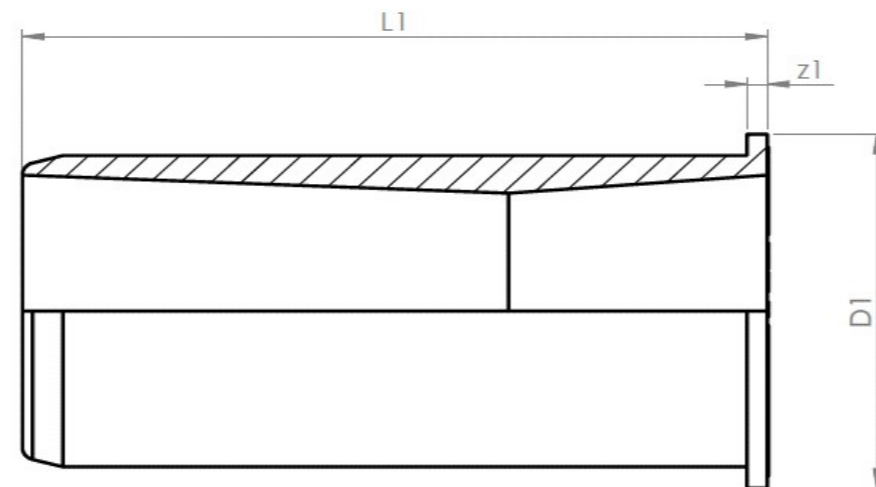

Type 180 / 181

RWG nr.	NRF	Dimension	Description	D1	L1	z1
8211802	2564024	20mm	Support liner SDR 11	18	35	1.5
8211803	2564029	25mm	Support liner SDR 17/17,6 - SDR11	22	40	1.5
8211804	2564034	32mm	Support liner SDR 11	32	55	2.5
8211805	2564039	40mm	Support liner SDR 11	36	60	2
8211806	2564044	50mm	Support liner SDR 11	46	75	2
8211807	2564054	63mm	Support liner SDR 11	59	90	2
8211812	2561376	20mm	Support liner SDR 17/17,6	18	35	1.5
8211813	NA	25mm	Support liner SDR 13,6	22	40	1.5
8211814	2561378	32mm	Support liner SDR 17/17,6	29	55	1.5
8211815	2564055	40mm	Support liner SDR 17/17,6	36	60	2
8211816	2561379	50mm	Support liner SDR 17/17,6	46	75	2
8211817	2561381	63mm	Support liner SDR 17/17,6	59	90	2