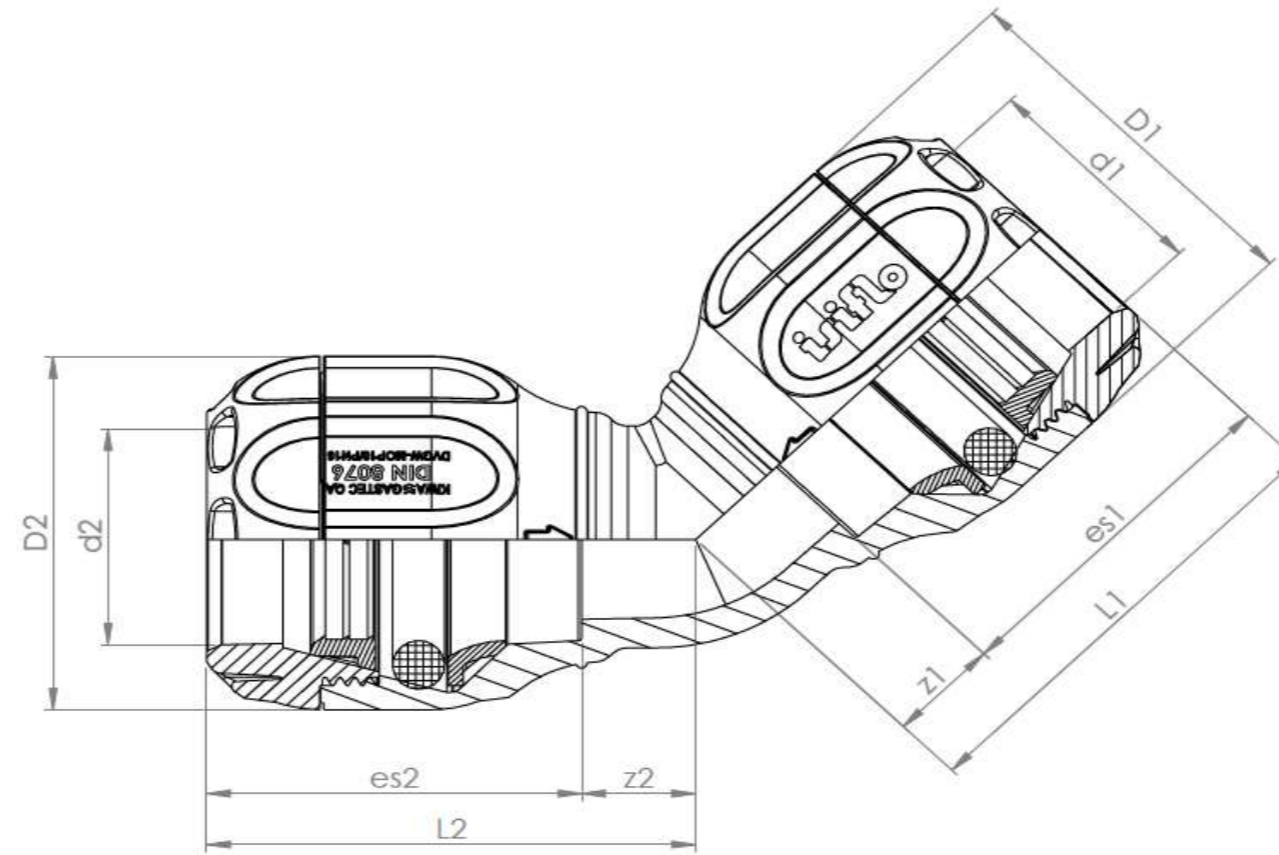

Type 123

RWG nr.	NRF	Dimension	Description	d1	D1	d2	D2	L1	L2	es1	es2	z1	z2
8211234	NA	32mm x 32mm	Albue 45°	32	55	32	55	66	66	50	50	16	16
8211235	NA	40mm x 40mm	Albue 45°	40	68	40	68	82	82	62	62	20	20
8211236	NA	50mm x 50mm	Albue 45°	50	80	50	80	108	108	84	84	24	24
8211237	NA	63mm x 63mm	Albue 45°	63	93	63	93	110	110	82	82	28	28