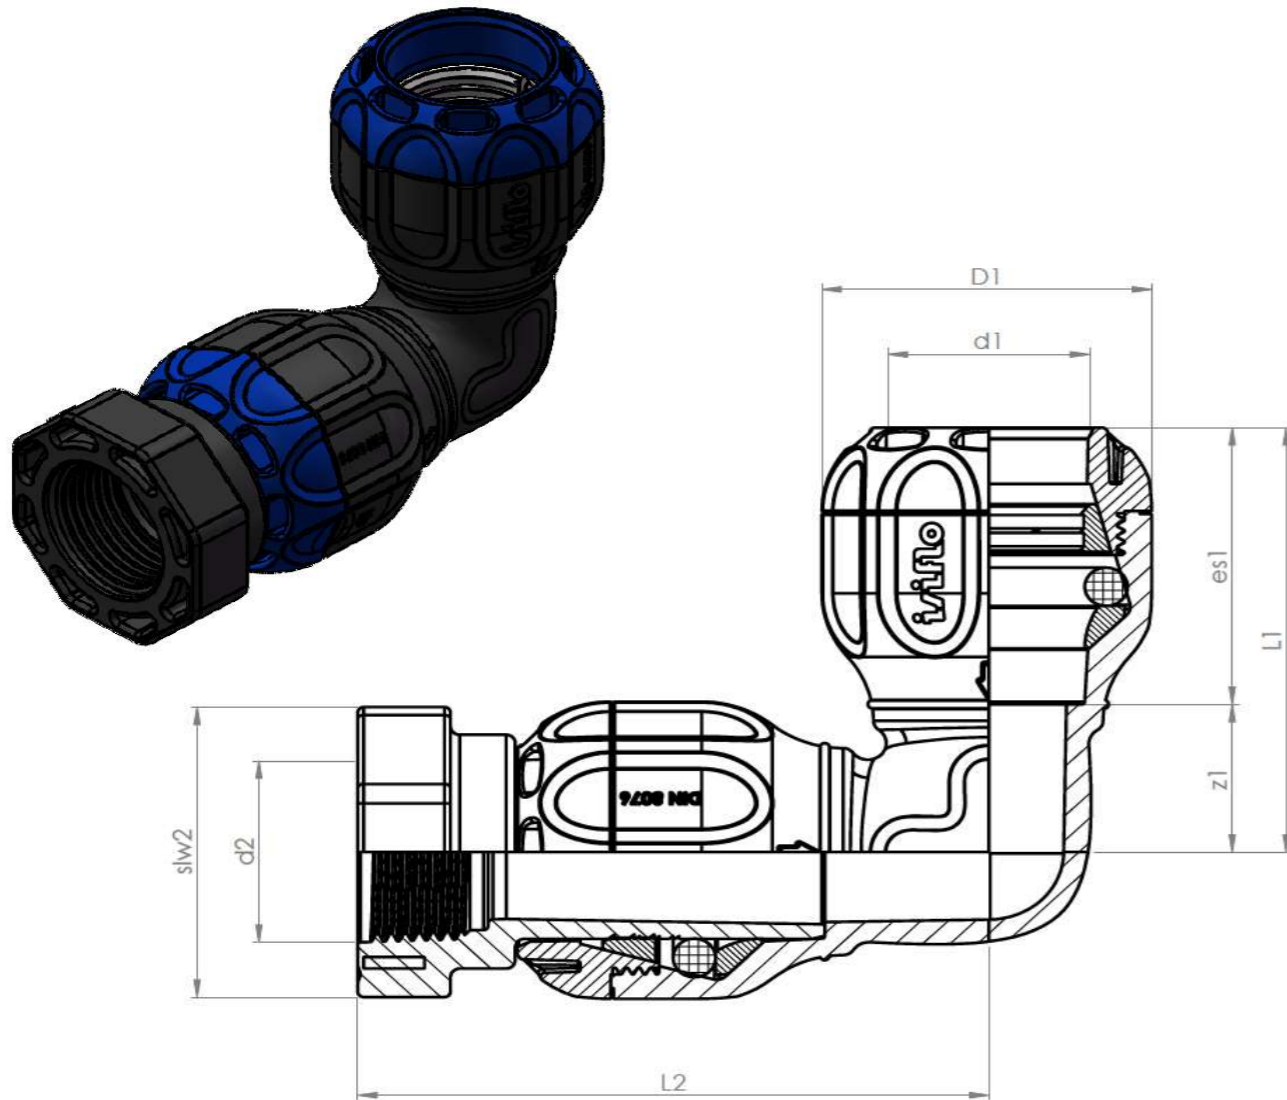

Type 122

RWG nr.	NRF	Dimension	Description	d1	D1	d2	L1	L2	slw2	es1	z1
8211223	2561385	25mm x 3/4"	Albue m/ innv. rørgjenge	25	46	3/4"	70	93	46	47	23
8211229	2564226	25mm x G3/4"	Albue m/ innv. rørgjenge GT	25	46	G3/4"	70	59	40	47	23
8211220	2564227	25mm x 1"	Albue m/ innv. rørgjenge GT	25	46	G1"	70	62	46	47	23
8211224	2561386	32mm x 1"	Albue m/ innv. rørgjenge	32	55	1"	78	105	53	50	28
8211221	2564228	32mm x G1"	Albue m/ innv. rørgjenge GT	32	55	G1"	78	70	46	50	28
8211225	2561387	40mm x 1 1/4"	Albue m/ innv. rørgjenge	40	68	1 1/4"	96	125	65	62	34
8211226	2561388	50mm x 1 1/2"	Albue m/ innv. rørgjenge	50	80	1 1/2"	121	152	75	84	37
8211228	2564229	50mm x G1 1/2"	Albue m/ innv. rørgjenge GT	50	80	G1 1/2"	121	88	61	84	37