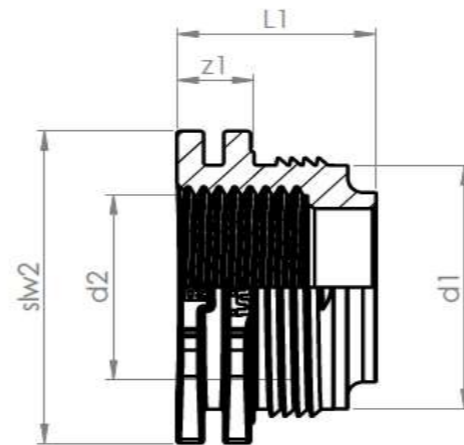

Type 148 / 149

RWG nr.	NRF	Dimension	Description	d1	d2	L1	z1	slw2
8211483	2561405	25mm x 3/4"	T148 Sprint - Gjengeadapter	25	3/4"	70	23	46
8211484	2561406	32mm x 1"	T148 Sprint - Gjengeadapter	32	1"	77	27	53
8211494	NA	32mm x 1"	T149 Kompositt - Gjengeadapter	32	1"	30	12	46
8211485	2561407	40mm x 1 1/4"	T148 Sprint - Gjengeadapter	40	1"	92	29	65
8211495	NA	40mm x 1 1/4"	T149 Kompositt - Gjengeadapter	40	1 1/4"	33	13	61
8211486	2561408	50mm x 1 1/2"	T148 Sprint - Gjengeadapter	50	1 1/2"	115	31	75
8211497	2561409	63mm x 1 1/2"	T149 Sprint - Gjengeadapter	63	1 1/2"	104	29	75
8211487	NA	63mm x 2"	T148 Sprint - Gjengeadapter	63	2"	116	32	85

T148

T149