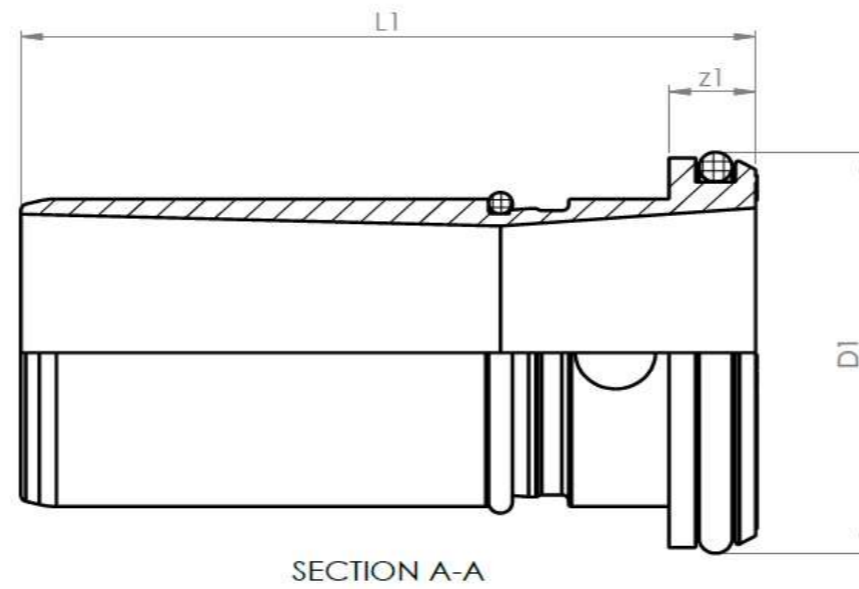

Type 182

RWG nr.	NRF	Dimension	Description	D1	L1	z1
8231828	NA	20x3,0	Seal liner	21	40	6.5
8211823	2561055	25x2,3	Seal liner	26	40	6.5
8231829	NA	25x3,0	Seal liner	26	40	6.5
8211824	2561056	32x3,0	Seal liner	33	55	6.5
8211825	2561057	40x3,7	Seal liner	41	60	6.5
8211826	2561058	50x4,6	Seal liner	51	75	7.8
8211827	2561059	63x5,8	Seal liner	64	90	10.5