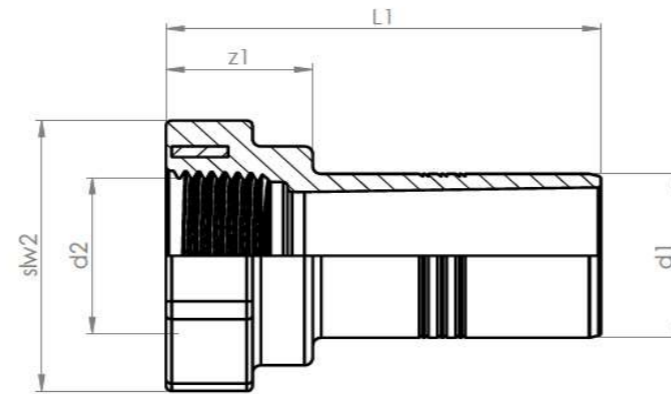

Type 148 / 149

RWG nr.	NRF	Dimension	Description	d1	d2	L1	z1	slw2
8211483	2561405	25mm x 3/4"	T148 Sprint - Gjengeadapter	25	3/4"	70	23	46
8211484	2561406	32mm x 1"	T148 Sprint - Gjengeadapter	32	1"	77	27	53
8211494	NA	32mm x 1"	T149 Kompositt - Gjengeadapter	32	1"	30	12	46
8211485	2561407	40mm x 1 1/4"	T148 Sprint - Gjengeadapter	40	1"	92	29	65
8211495	NA	40mm x 1 1/4"	T149 Kompositt - Gjengeadapter	40	1 1/4"	33	13	61
8211486	2561408	50mm x 1 1/2"	T148 Sprint - Gjengeadapter	50	1 1/2"	115	31	75
8211497	2561409	63mm x 1 1/2"	T149 Sprint - Gjengeadapter	63	1 1/2"	104	29	75
8211487	NA	63mm x 2"	T148 Sprint - Gjengeadapter	63	2"	116	32	85

T148