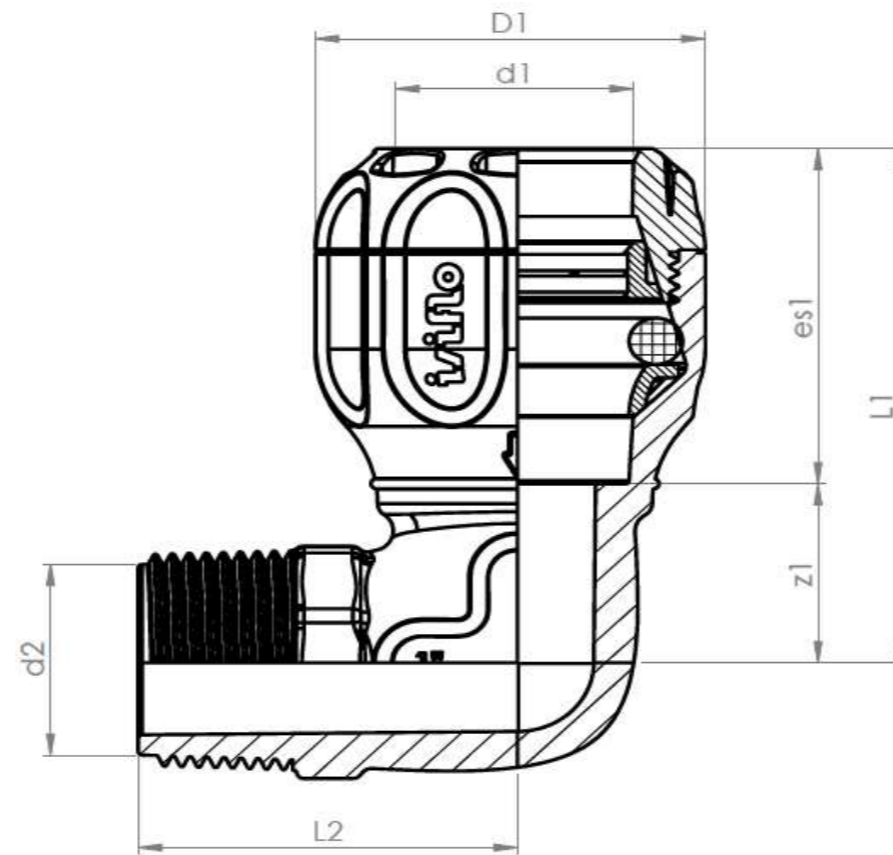

Type 121

RWG nr.	NRF	Dimension	Description	d1	D1	d2	L1	L2	es1	z1
8211212	2569683	20mm x 1/2"	Albue m/ utv. rørgjenge	20	41	1/2"	67	38	46	21
8211213	2569684	25mm x 3/4"	Albue m/ utv. rørgjenge	25	46	3/4"	70	44	47	23
8211214	2569685	32mm x 1"	Albue m/ utv. rørgjenge	32	55	1"	78	52	50	28
8211219	NA	32mm x 2"	Albue m/ utv. rørgjenge	32	55	2"	83	62	50	33
8211215	2569686	40mm x 1 1/4"	Albue m/ utv. rørgjenge	40	68	1 1/4"	96	61	62	34
8211218	2569687	40mm x 1 1/2"	Albue m/ utv. rørgjenge	40	68	1 1/2"	96	63	62	34
8211216	2569688	50mm x 1 1/2"	Albue m/ utv. rørgjenge	50	80	1 1/2"	121	66	84	37
8211217	2569689	63mm x 2"	Albue m/ utv. rørgjenge	63	94	2"	132	78	82	50