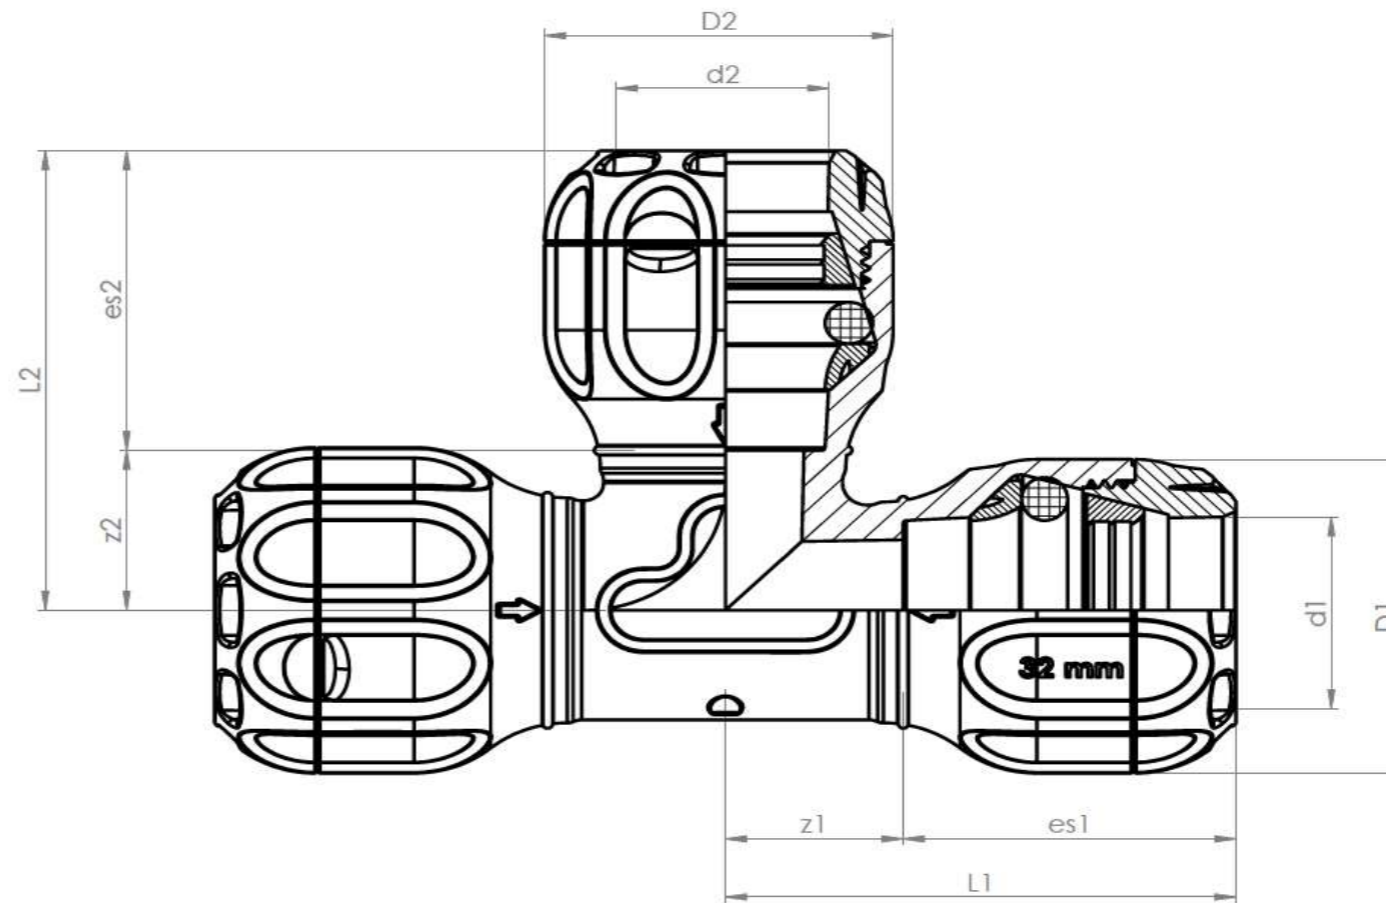

Type 123

| RWG nr. | NRF | Dimension | Description | d1 | D1 | d2 | D2 | L1 | L2 | es1 | es2 | z1 | z2 |
|---------|-----|-------------|-------------|----|----|----|----|-----|-----|-----|-----|----|----|
| 8211234 | NA | 32mm x 32mm | Albue 45° | 32 | 55 | 32 | 55 | 66 | 66 | 50 | 50 | 16 | 16 |
| 8211235 | NA | 40mm x 40mm | Albue 45° | 40 | 68 | 40 | 68 | 82 | 82 | 62 | 62 | 20 | 20 |
| 8211236 | NA | 50mm x 50mm | Albue 45° | 50 | 80 | 50 | 80 | 108 | 108 | 84 | 84 | 24 | 24 |
| 8211237 | NA | 63mm x 63mm | Albue 45° | 63 | 93 | 63 | 93 | 110 | 110 | 82 | 82 | 28 | 28 |

Type 124

| RWG nr. | NRF | Dimension | Description | d1 | D1 | d2 | L1 | L2 | es1 | z1 |
|---------|---------|---------------|--------------------------|----|----|--------|-----|----|-----|----|
| 8211245 | 2564224 | 40mm x 1" | Albue m/ utv. Rørgjenger | 40 | 68 | 1" | 91 | 58 | 62 | 29 |
| 8211246 | 2564225 | 50mm x 1 1/4" | Albue m/ utv. Rørgjenger | 50 | 80 | 1 1/4" | 118 | 67 | 84 | 34 |

Type 125

| RWG nr. | NRF | Dimension | Description | d1 | D1 | d2 | D2 | L1 | L2 | es1 | es2 | z1 | z2 |
|---------|---------|-----------|-------------|----|----|----|----|-----|-----|-----|-----|----|----|
| 8211252 | 2569691 | 20mm | T-rør | 20 | 41 | 20 | 41 | 67 | 67 | 46 | 46 | 21 | 21 |
| 8211253 | 2569692 | 25mm | T-rør | 25 | 46 | 25 | 46 | 70 | 70 | 47 | 47 | 23 | 23 |
| 8211254 | 2569693 | 32mm | T-rør | 32 | 55 | 32 | 55 | 78 | 78 | 50 | 50 | 28 | 28 |
| 8211255 | 2569694 | 40mm | T-rør | 40 | 68 | 40 | 68 | 95 | 95 | 62 | 62 | 33 | 33 |
| 8211256 | 2569695 | 50mm | T-rør | 50 | 80 | 50 | 80 | 130 | 130 | 84 | 84 | 46 | 46 |
| 8211257 | 2569696 | 63mm | T-rør | 63 | 93 | 63 | 93 | 116 | 116 | 82 | 82 | 34 | 34 |