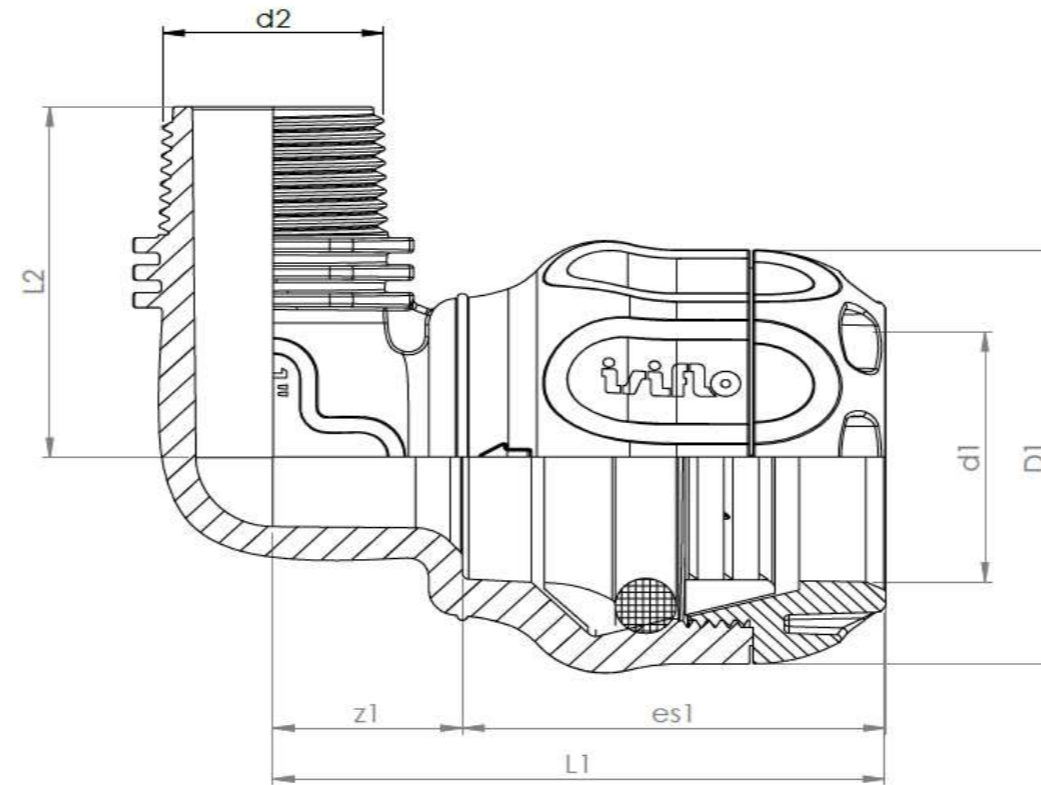

Type 124

RWG nr.	NRF	Dimension	Description	d1	D1	d2	L1	L2	es1	z1
8211245	2564224	40mm x 1"	Albue m/ utv. Rørgjenger	40	68	1"	91	58	62	29
8211246	2564225	50mm x 1 1/4"	Albue m/ utv. Rørgjenger	50	80	1 1/4"	118	67	84	34