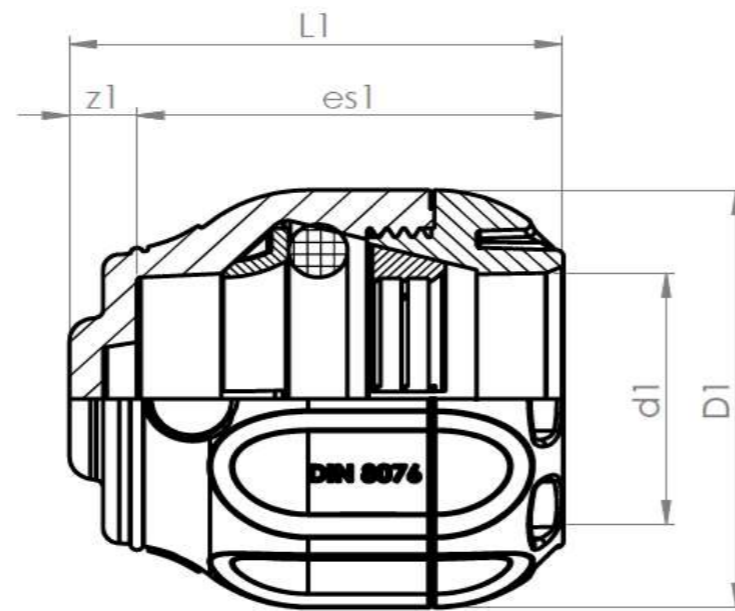

Type 148 / 149

| RWG nr. | NRF | Dimension | Description | d1 | d2 | L1 | z1 | slw2 |
|---------|---------|---------------|--------------------------------|----|--------|-----|----|------|
| 8211483 | 2561405 | 25mm x 3/4" | T148 Sprint - Gjengeadapter | 25 | 3/4" | 70 | 23 | 46 |
| 8211484 | 2561406 | 32mm x 1" | T148 Sprint - Gjengeadapter | 32 | 1" | 77 | 27 | 53 |
| 8211494 | NA | 32mm x 1" | T149 Kompositt - Gjengeadapter | 32 | 1" | 30 | 12 | 46 |
| 8211485 | 2561407 | 40mm x 1 1/4" | T148 Sprint - Gjengeadapter | 40 | 1" | 92 | 29 | 65 |
| 8211495 | NA | 40mm x 1 1/4" | T149 Kompositt - Gjengeadapter | 40 | 1 1/4" | 33 | 13 | 61 |
| 8211486 | 2561408 | 50mm x 1 1/2" | T148 Sprint - Gjengeadapter | 50 | 1 1/2" | 115 | 31 | 75 |
| 8211497 | 2561409 | 63mm x 1 1/2" | T149 Sprint - Gjengeadapter | 63 | 1 1/2" | 104 | 29 | 75 |
| 8211487 | NA | 63mm x 2" | T148 Sprint - Gjengeadapter | 63 | 2" | 116 | 32 | 85 |

T148

T149

Type 165

| RWG nr. | NRF | Dimension | Description | d1 | D1 | L1 | es1 | z1 |
|---------|---------|-----------|-------------|----|----|----|-----|----|
| 8211652 | NA | 20mm | Plugg | 20 | 41 | 50 | 46 | 4 |
| 8211653 | 2561394 | 25mm | Plugg | 25 | 46 | 51 | 47 | 4 |
| 8211654 | 2561395 | 32mm | Plugg | 32 | 55 | 59 | 50 | 9 |
| 8211655 | 2561396 | 40mm | Plugg | 40 | 68 | 73 | 62 | 11 |
| 8211656 | 2561397 | 50mm | Plugg | 50 | 80 | 96 | 84 | 12 |
| 8211657 | 2561398 | 63mm | Plugg | 63 | 95 | 96 | 82 | 14 |