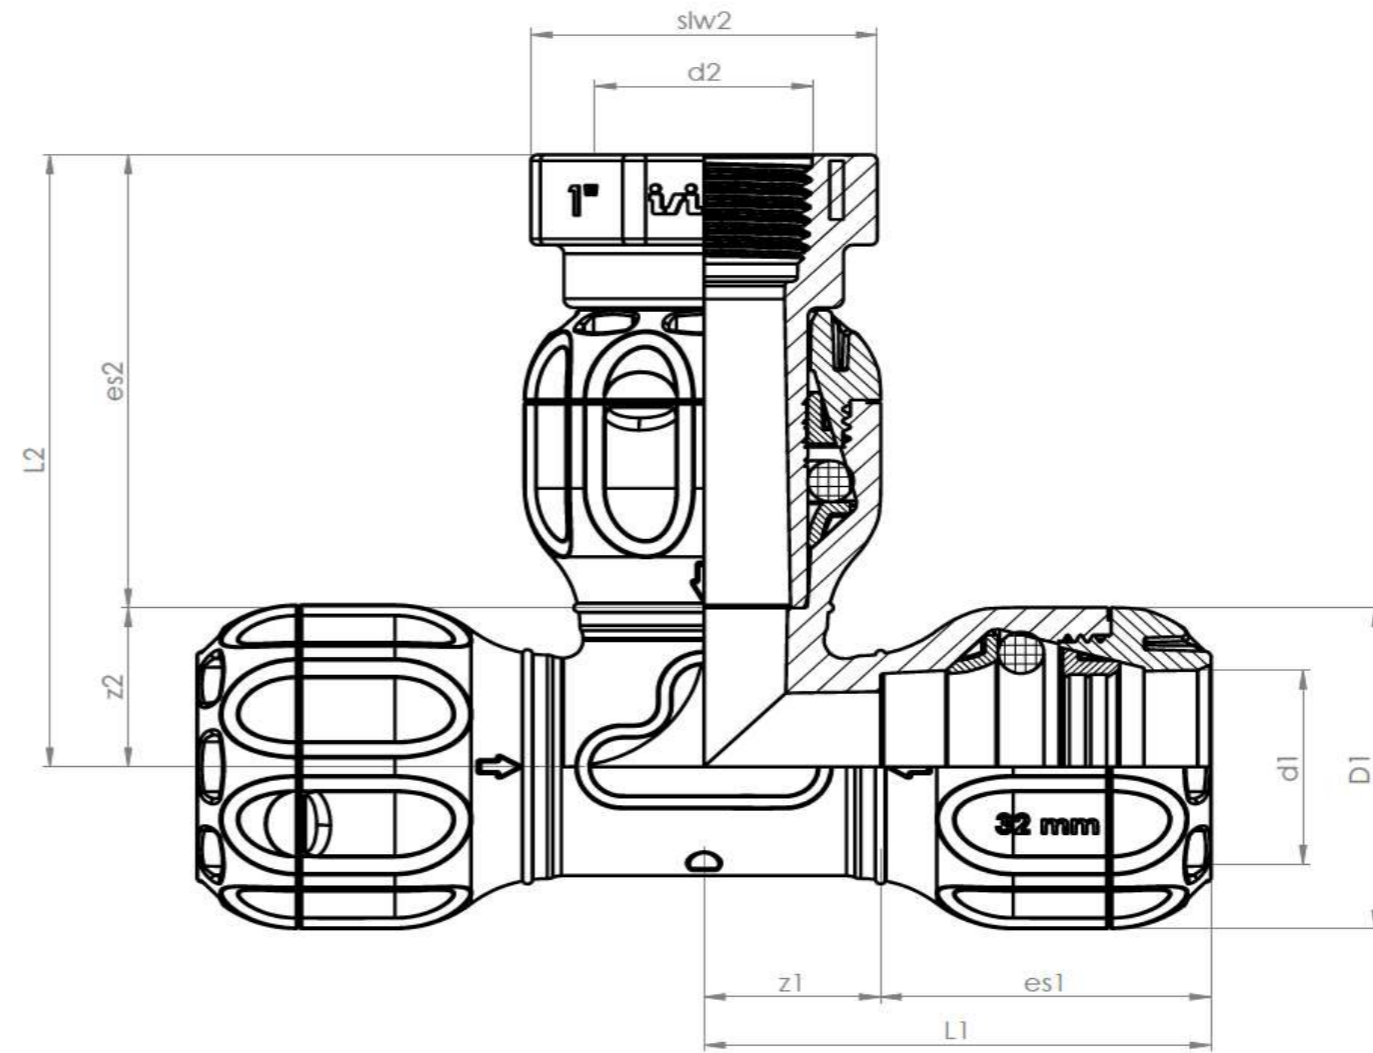

Type 132

RWG nr.	NRF	Dimension	Description	d1	D1	d2	L1	L2	es1	es2	z1	z2	slw2
8211323	2561389	25mm x 3/4" x 25mm	T-rør m/ innv. rørgjenge	25	46	3/4"	70	93	47	70	23	23	46
8211324	2561391	32mm x 1" x 32mm	T-rør m/ innv. rørgjenge	32	55	1"	78	105	50	82	28	23	53
8211325	2561392	40mm x 1 1/4" x 40mm	T-rør m/ innv. rørgjenge	40	68	1 1/4"	95	125	62	92	33	33	65
8211326	2561393	50mm x 1 1/2" x 50mm	T-rør m/ innv. rørgjenge	50	80	1 1/2"	121	152	84	115	37	37	75