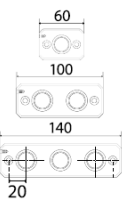

Materiale:	ABS
Dimensjon:	Enkel / CC-40 / trippel
NRF nr	Art. navn, beskrivelse
451 58 31	Enkel krom
451 58 33	Dobbel krom, (CC-40)
451 58 35	Trippel krom, (CC-40)

Dekkskive våtrom Ø10-15

Materiale:	ABS
Dimensjon:	Enkel / CC-40 / trippel
NRF nr	Art. navn, beskrivelse
451 58 29	Enkel hvit
451 58 32	Dobbel hvit, (CC-40)
451 58 34	Trippel hvit, (CC-40)

Dekkskive brun

Materiale:	PP / polyeten		
Farge:	Brun		
NRF nr	D	CC	L
451 58 23	Ø10-18	40	79
451 58 25	Ø15-22	60	105
451 58 27	Ø18-34	60	118

Dekkskive hvit

Materiale:	PP / polyeten		
Farge:	Hvit		
NRF nr	D	CC	L
451 58 22	Ø10-18	40	79
451 58 24	Ø15-22	60	105
451 58 26	Ø18-34	60	118