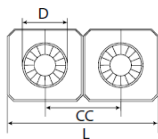

Materiale:	ABS
Dimensjon:	Enkel / CC-40 / trippel
NRF nr	Art. navn, beskrivelse
451 58 31	Enkel krom
451 58 33	Dobbel krom, (CC-40)
451 58 35	Trippel krom, (CC-40)

Dekkskive våtrom Ø10-15

Materiale:	ABS
Dimensjon:	Enkel / CC-40 / trippel
NRF nr	Art. navn, beskrivelse
451 58 29	Enkel hvit
451 58 32	Dobbel hvit, (CC-40)
451 58 34	Trippel hvit, (CC-40)

Dekkskive brun

Materiale:	PP / polyeten		
Farge:	Brun		
NRF nr	D	CC	L
451 58 23	Ø10-18	40	79
451 58 25	Ø15-22	60	105
451 58 27	Ø18-34	60	118

Dekkskive hvit

Materiale:	PP / polyeten		
Farge:	Hvit		
NRF nr	D	CC	L
451 58 22	Ø10-18	40	79
451 58 24	Ø15-22	60	105
451 58 26	Ø18-34	60	118