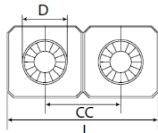

Materiale:	ABS
Dimensjon:	Enkel / CC-40 / trippel
NRF nr	Art. navn, beskrivelse
451 58 31	Enkel krom
451 58 33	Dobbel krom, (CC-40)
451 58 35	Trippel krom, (CC-40)

Dekkskive våtrom Ø10-15

Materiale:	ABS
Dimensjon:	Enkel / CC-40 / trippel
NRF nr	Art. navn, beskrivelse
451 58 29	Enkel hvit
451 58 32	Dobbel hvit, (CC-40)
451 58 34	Trippel hvit, (CC-40)

Dekkskive brun

Materiale:	PP / polyeten		
Farge:	Brun		
NRF nr	D	CC	L
451 58 23	Ø10-18	40	79
451 58 25	Ø15-22	60	105
451 58 27	Ø18-34	60	118

Dekkskive hvit

Materiale:	PP / polyeten		
Farge:	Hvit		
NRF nr	D	CC	L
451 58 22	Ø10-18	40	79
451 58 24	Ø15-22	60	105
451 58 26	Ø18-34	60	118