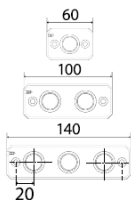

Dekkskiver

Vi har to varianter av dekkskiver. Versjon for våtrom har innebygd pakning for sikker installasjon i våtrom i fargene hvit og forkrommet. Standard dekkskiver i fargene brun og hvit.

Dekkskive våtrom Ø10-15

Materiale:	ABS
Dimensjon:	Enkel / CC-40 / trippel
NRF nr	Art. navn, beskrivelse
451 58 31	Enkel krom
451 58 33	Dobbel krom, (CC-40)
451 58 35	Trippel krom, (CC-40)