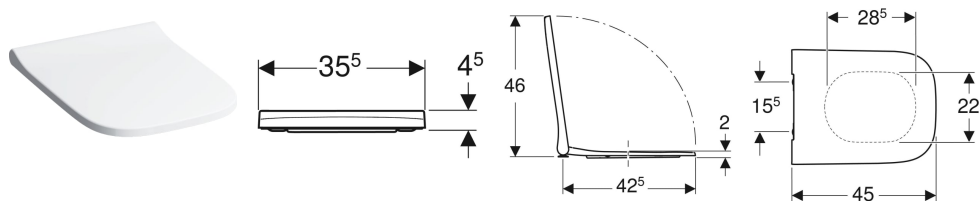

## Geberit Smyle Square toalettsete i smalt design

Eksempelbilde

### Egenskaper

- Antibakteriell
- Slankt design
- Toalettlokk overlappende

### Tekniske data

Materiale	Duroplast
Boltavstand	15.5 cm

Art. nr.	NRF nr.	Farge / overflate	Quick-Release-hengsler	SoftClose	Feste	Hengselmateriale
500.687.01.1	6194022	Hvit / Blank	Ja	Ja	Ovenfra	Forkrommet messing
500.237.01.1	6194023	Hvit / Blank	Nei	Ja	Ovenfra	Forkrommet messing
500.238.01.1	6194024	Hvit / Blank	Nei	Nei	Ovenfra	Forkrommet messing