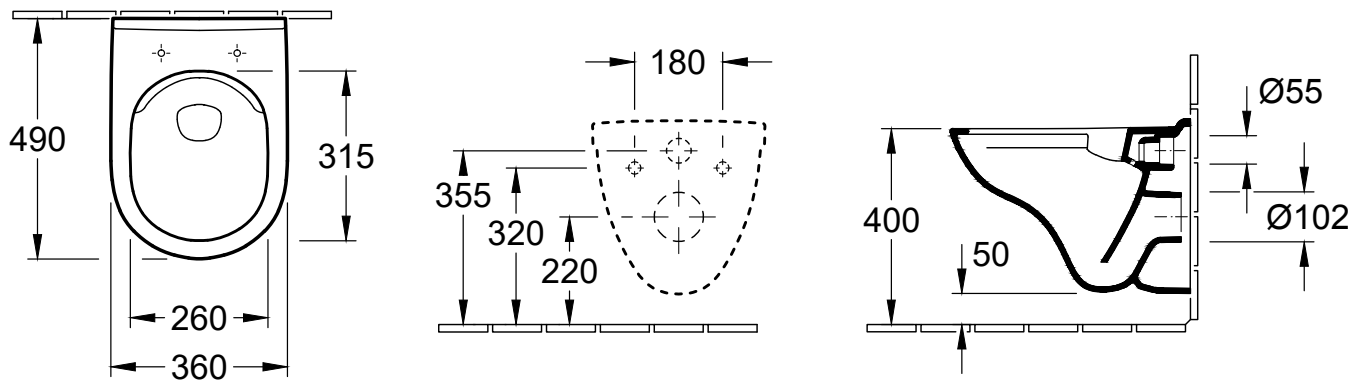

NRF
6023625

Artikkelnummer
5688HR01

Navn
O.novo Kombipakke, Compact
veggmontert, Hvit Alpin

Produktbilde

Måltegning

Tekniske data

Mål (B x D x H):	360 x 490 x 350 mm
Vekt:	16,3 kg
Leveringsomfang:	1 x toalett, 1 x SC/QR toalettsete og deksel
Monteringstype:	Vegghengt
Egnet for:	Skjult systerne
Spylingsvolum:	3/4,5 liter
Materiale:	Sanitær keramikk
Fargenavn:	Hvit Alpin
Annet materiale, toalettsete	Herdeplast
Andre overflater, toalettsete:	Blankt
Innovativ spyleteknologi (med TwistFlush):	Nei
Enkel overflaterengjøring (CeramicPlus):	Nei
Kantløs (DirectFlush):	Ja
Utløp/avløp:	Horisontalt
Opprinnelsesland:	Tyskland (DE)
GTIN:	4051202555788