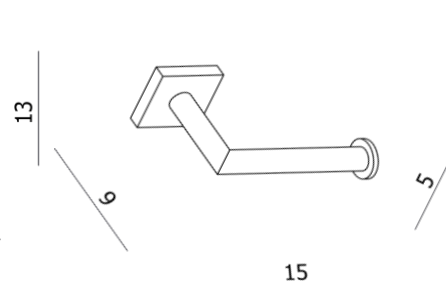

7080019

Salgsstart:

Juni 2011

Materialer:

Forkrommet messing

Egenskaper:

Solid utførelse

Pakningens innhold:

Toalettrullholder
Monteringssett
Monteringsanvisning

Vedlikehold og rengjøring møbel:

Bruk vanlig mildt rengjøringsmiddel. Bruk ikke rengjøringsmidler med slipende effekt.

Viktig ved montering:

Husk å forsegle skruerullene med silikon for å unngå vanninntrengning i veggen.

day
by day