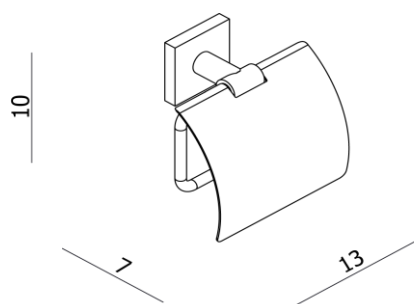

Salgsstart:

Juni 2011

Materialer:

Forkrommet messing

Egenskaper:

Solid utførelse

Pakningens innhold:

Toalettrullholder
Monteringssett
Monteringsanvisning

Vedlikehold og rengjøring møbel:

Bruk vanlig mildt rengjøringsmiddel. Bruk ikke rengjøringsmidler med slipende effekt.

Viktig ved montering:

Husk å forsegle skruerullene med silikon for å unngå vanninntrengning i veggen.

day
by day