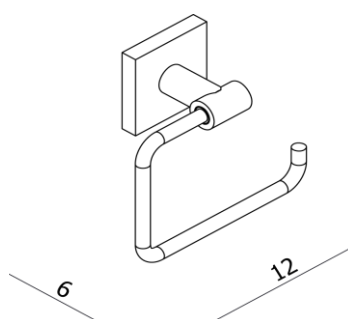

Salgsstart:

Juni 2011

Materialer:

Forkrommet messing

Egenskaper:

Solid utførelse

Pakningens innhold:

Toalettrullholder
Monteringssett
Monteringsanvisning

Vedlikehold og rengjøring møbel:

Bruk vanlig mildt rengjøringsmiddel. Bruk ikke rengjøringsmidler med slipende effekt.

Viktig ved montering:

Husk å forsegle skruerullene med silikon for å unngå vanninntrengning i veggen.

day
by day