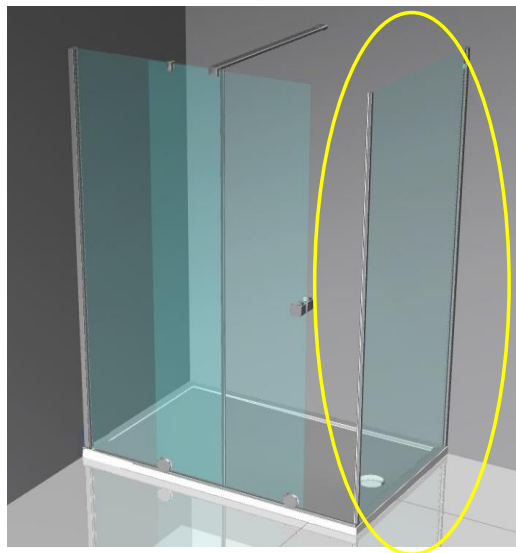

PureDay sidefelt og nisjeprofil

| Nrf nr. | Varenavn | Mål | Vekt (kg) | Beskrivelse |
|---------|------------------------|-------------|-----------|--------------------------------------|
| 6310659 | PureDay sidefelt 80 cm | 80 x 200 cm | 33,58 | Sidefelt for PureDay hjørneløsning |
| 6310661 | PureDay sidefelt 90 cm | 90 x 200 cm | 37,48 | Sidefelt for PureDay hjørneløsning |
| 6310662 | PureDay nisjeprofil | | 2 | Nisjeprofil for PureDay nisjeløsning |

PureDay hjørneløsning (venstre) med sidefelt

Sidefelt for PureDay hjørneløsning

Salgsstart:

Mars 2015

Materialer:

6mm klart herdet sikkerhetsglass
Aluminiumsprofiler, forkrommet

Egenskaper:

6 mm glasstykkelse
Anti-kalkbehandlet glass
15 mm justering i veggprofil
Hurtig og enkel montering
Fleksibel
Brukes i kombinasjon med PureDay skyvedørløsning