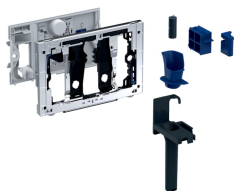

Innstikk for Geberit DuoFresh Stick, for Sigma innbyggingssterner 12 cm

Eksempelbilde

Bruksformål

- For Geberit Sigma innbyggingssterner 12 cm (fra byggeår 2008)
- For bruk av Geberit DuoFresh Stick uten klor eller oksiderende innhold
- For Geberit betjeningsplater Sigma01
- For Geberit betjeningsplater Sigma10
- For Geberit betjeningsplater Sigma20

Leveranseomfang

- Monteringsramme med svingmekanisme
- Beskyttelsesplate
- Beholder for Geberit DuoFresh Stick

- For Geberit betjeningsplater Sigma21
- For Geberit betjeningsplater Sigma30
- For Geberit betjeningsplater Sigma50

Egenskaper

- Frontbetjening
- Geberit DuoFresh Stick kan stikkes inn uten verktøy

- Påfyllingsboks med holder for Geberit DuoFresh Stick
- 8 Geberit DuoFresh Sticks

Art. nr.	NRF nr.	Farge / overflate	
115.062.21.1	6166616	Blankforkrommet	Ny
115.062.BZ.1	6166615	Antrasittgrå RAL 7016	Ny