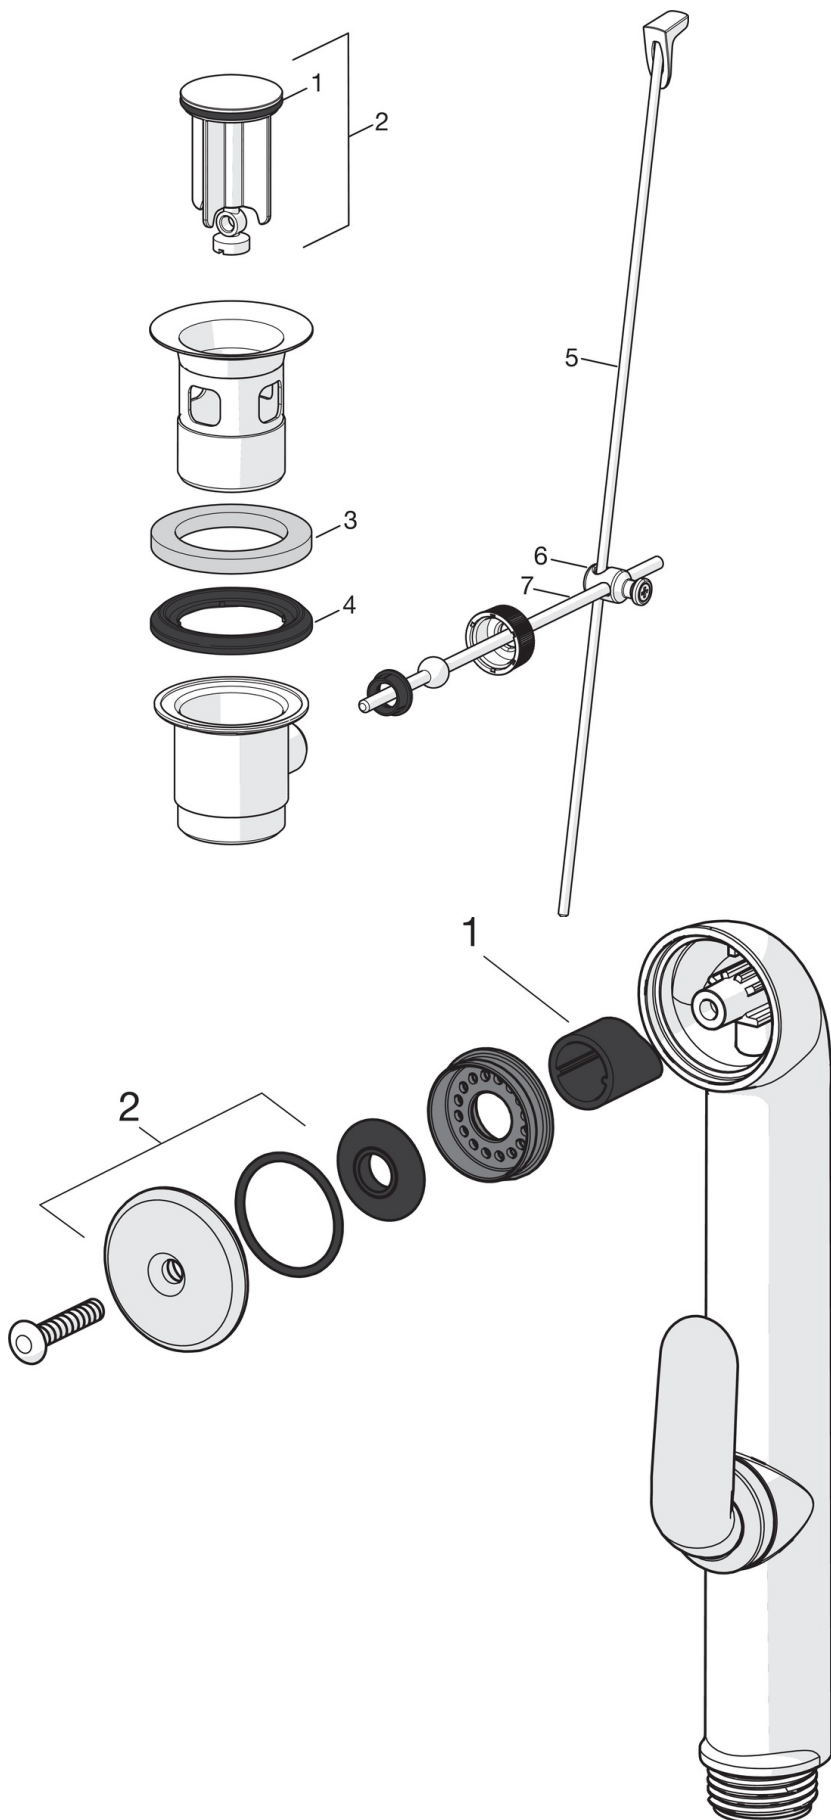

F = fleksible slanger

- Washbasin
- Ettgreps, Bidetta
- Benkemontert
- Forkrommet
- Fast tut
- CASCADE® - stråle
- Ettgrephendel, Varmt/kaldt symbol
- Oppløftventil
- Veggfeste, Dusjslange (1750 mm)
- Bidetta hånddusj
- Temperatur- og mengdebegrensner
- ø 40 mm kassett
- Fleksible slanger
- 3S Installasjon

Teknisk data

Flow attributter

Vannmengde ved 300 kPa	0.13 l/s
Trykktap (0.1 l/s)	160 kPa

Tekniske egenskaper

Varmtvannsforsyning	max. +80°C
Arbeidstrykk	50 - 1000 kPa
Tilkoblingsstørrelse	G3/8
Projeksjon	107 mm
Materiale	brass

Bestemmelser

EN Standard	EN 817
Støyklasse	I (ISO 3822) Oras lab.

Typegodkjennelse

KIWA SE	1490
---------	-------------

Reserve deler

SP1012F

Navn	Kode	NRF
01 Hendel	602502V	4205212
02 Dekkring	1000664V	4205232
03 Festemutter for kassett	158726	4204528
04 Kasset	158890	4204627
04 Kasset, Green building	600979V	4205422
05 Pinneskrue, M8x1, L=130	1000780V	4205235
06 Kranfeste komplett	602610V	4205225
07 Strålesamler, M24 x 1 STD HC A	232211	4204429
07 Strålesamler, M24x1, -105	601166V	4202935
07 Strålesamler, M24x1, -104	601434V	4205424
08 Underlagsskive	601971V	4205098
09 Nippel	159684	4202851

SP0034

	Navn	Kode	NRF
01	O-ring, 32.7x3	559522/10	4204782
02	Plugg med o-ring	559506	4203815
03	Porøs plastpakning (10stk), 60/40x5	559603/10	4204789
04	Spesial pakning, D60xD44	559536	4204784
05	Løftestang m/ knapp, L=380	559529	4203805
05	Løftestang m/ knapp, Safira	1000681V	4205233
05	Løftestang m/ knapp, L=400	559590	4204786
05	Løftestang m/ knapp, Ventura	559595V	4204788
05	Løftestang m/ knapp Satin	159008V-60	4202948
05	Løftestang m/ knapp, Vienda	159008V	4204542
06	Leddestykke	559523	4204783
07	Tverrstang for oppløftventil	559591	4204787