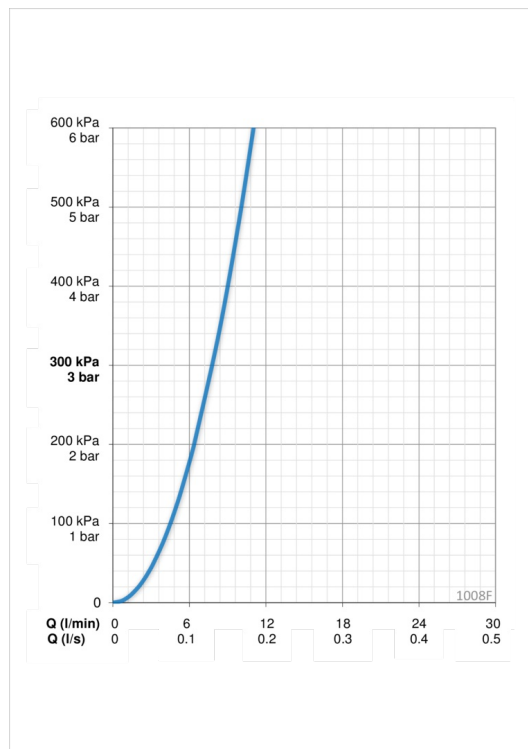

EAN: 6414150077739
NRF: 4200171
static.oras.com/1008F

Servantkran med Bidetta hånddusj. Fast tut, perlator, oppløftventil, 1,75 m dusjslange og veggbrakett. Det er også innebygd alternative begrensninger for vanntemperatur og maksimal vannmengde.

F = fleksible slanger

- Washbasin
- Ettgreps, Bidetta
- Benkemontert
- Forkrommet
- Fast tut
- CASCADE® - stråle
- Ettgrephendel, Varmt/kaldt symbol
- Oppløftventil
- Veggfeste, Dusjslange (1750 mm)
- Bidetta hånddusj
- Temperatur- og mengdebegrensner
- ø 40 mm kassett
- Fleksible slanger
- 3S Installasjon

Teknisk data

Flow attributter

Vannmengde ved 300 kPa	0.13 l/s
Trykktap (0.1 l/s)	160 kPa

Tekniske egenskaper

Varmtvannsforsyning	max. +80°C
Arbeidstrykk	50 - 1000 kPa
Tilkoblingsstørrelse	G3/8
Projeksjon	107 mm
Materiale	brass

Bestemmelser

EN Standard	EN 817
Støyklasse	I (ISO 3822) Oras lab.

Typegodkjennelse

KIWA SE	1490