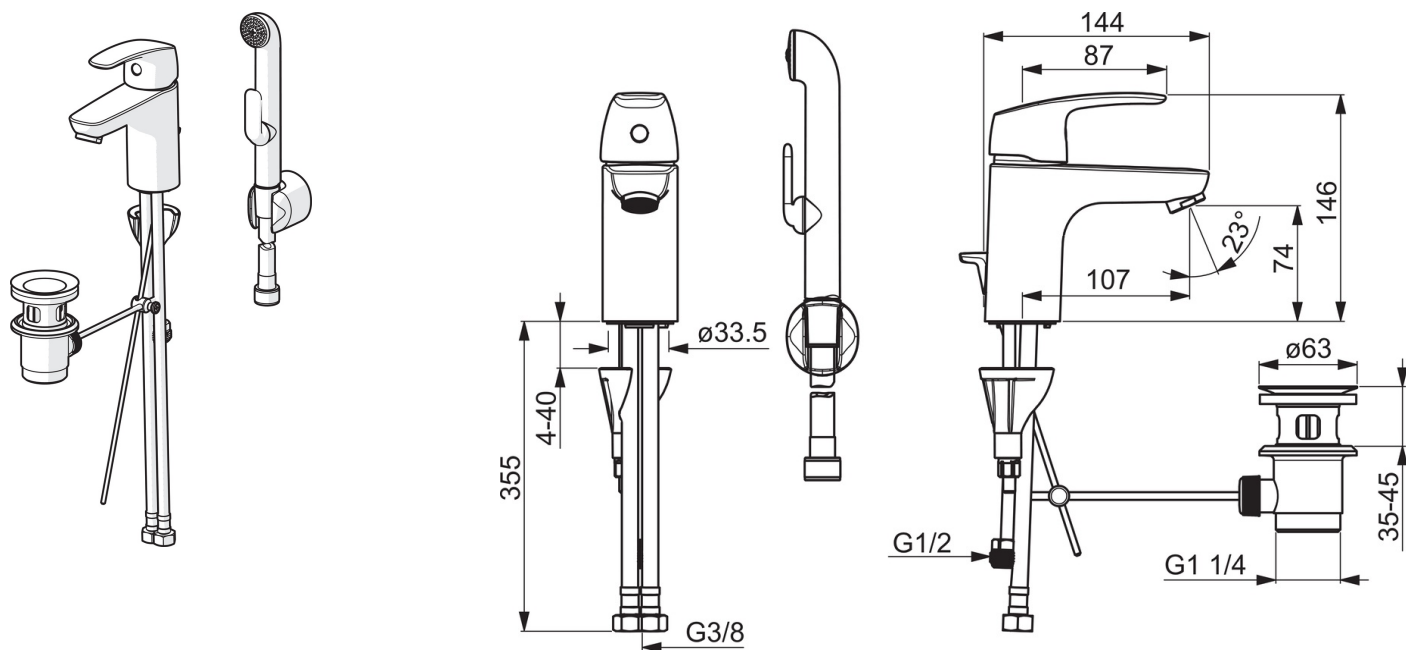

EAN: 6414150077739
 NRF: 4200171
static.oras.com/1008F

Servantkran med Bidetta hånddusj. Fast tut, perlator, oppløftventil, 1,75 m dusjslange og veggbrakett. Det er også innebygd alternative begrensninger for vanntemperatur og maksimal vannmengde.

F = fleksible slanger

- Washbasin
- Ettgreps, Bidetta
- Benkemontert
- Forkrommet
- Fast tut
- CASCADE® - stråle
- Ettgrephendel, Varmt/kaldt symbol
- Oppløftventil
- Veggfeste, Dusjslange (1750 mm)
- Bidetta hånddusj
- Temperatur- og mengdebegrensner
- ø 40 mm kassett
- Fleksible slanger
- 3S Installasjon

Teknisk data

Flow attributter

Vannmengde ved 300 kPa	0.13 l/s
Trykktap (0.1 l/s)	160 kPa

Tekniske egenskaper

Varmtvannsforsyning	max. +80°C
Arbeidstrykk	50 - 1000 kPa
Tilkoblingsstørrelse	G3/8
Projeksjon	107 mm
Materiale	brass

Bestemmelser

EN Standard	EN 817
Støyklasse	I (ISO 3822) Oras lab.

Typegodkjennelse

KIWA SE	1490
---------	-------------

Reserve deler

SP1012F

Navn	Kode	NRF
01 Hendel	602502V	4205212
02 Dekkring	1000664V	4205232
03 Festemutter for kassett	158726	4204528
04 Kasset	158890	4204627
04 Kasset, Green building	600979V	4205422
05 Pinneskrue, M8x1, L=130	1000780V	4205235
06 Kranfeste komplett	602610V	4205225
07 Strålesamler, M24 x 1 STD HC A	232211	4204429
07 Strålesamler, M24x1, -105	601166V	4202935
07 Strålesamler, M24x1, -104	601434V	4205424
08 Underlagsskive	601971V	4205098
09 Nippel	159684	4202851