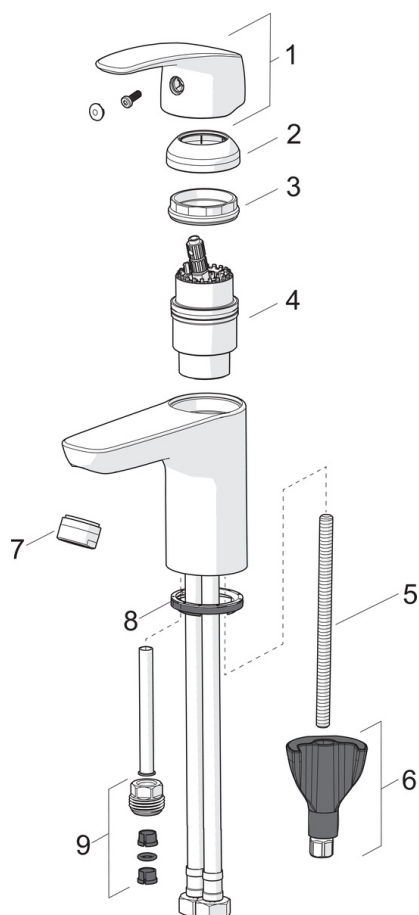

F = fleksible slanger

- Washbasin
- Ettgreps, Bidetta
- Benkemontert
- Forkrommet
- Fast tut
- CASCADE® - stråle
- Ettgrephendel, Varmt/kaldt symbol
- Oppløftventil
- Veggfeste, Dusjslange (1750 mm)
- Bidetta hånddusj
- Temperatur- og mengdebegrensner
- ø 40 mm kassett
- Fleksible slanger
- 3S Installasjon

Teknisk data

Flow attributter

Vannmengde ved 300 kPa	0.13 l/s
Trykktap (0.1 l/s)	160 kPa

Tekniske egenskaper

Varmtvannsforsyning	max. +80°C
Arbeidstrykk	50 - 1000 kPa
Tilkoblingsstørrelse	G3/8
Projeksjon	107 mm
Materiale	brass

Bestemmelser

EN Standard	EN 817
Støyklasse	I (ISO 3822) Oras lab.

Typegodkjennelse

KIWA SE	1490
---------	-------------

Reserve deler

SP1012F

Navn	Kode	NRF
01 Hendel	602502V	4205212
02 Dekkring	1000664V	4205232
03 Festemutter for kassett	158726	4204528
04 Kasset	158890	4204627
04 Kasset, Green building	600979V	4205422
05 Pinneskrue, M8x1, L=130	1000780V	4205235
06 Kranfeste komplett	602610V	4205225
07 Strålesamler, M24 x 1 STD HC A	232211	4204429
07 Strålesamler, M24x1, -105	601166V	4202935
07 Strålesamler, M24x1, -104	601434V	4205424
08 Underlagsskive	601971V	4205098
09 Nippel	159684	4202851

SP0034

	Navn	Kode	NRF
01	O-ring, 32.7x3	559522/10	4204782
02	Plugg med o-ring	559506	4203815
03	Porøs plastpakning (10stk), 60/40x5	559603/10	4204789
04	Spesial pakning, D60xD44	559536	4204784
05	Løftestang m/ knapp, L=380	559529	4203805
05	Løftestang m/ knapp, Safira	1000681V	4205233
05	Løftestang m/ knapp, L=400	559590	4204786
05	Løftestang m/ knapp, Ventura	559595V	4204788
05	Løftestang m/ knapp Satin	159008V-60	4202948
05	Løftestang m/ knapp, Vienda	159008V	4204542
06	Leddestykke	559523	4204783
07	Tverrstang for oppløftventil	559591	4204787