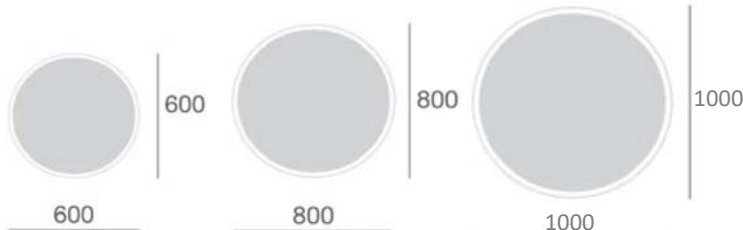

Alterna Bliss LED-speil

Nrf nr.	Varenavn	Mål (cm)	Vekt (kg)	Beskrivelse
7080132	Bliss 60x60 cm	60 x 2,5 x 60 cm	5,6	Valgfri lysfarge 4000K/6000K, kan henges både vertikalt og horisontalt
7080133	Bliss 80x60 cm	80 x 2,5 x 60 cm	7,4	Valgfri lysfarge 4000K/6000K, kan henges både vertikalt og horisontalt
7080134	Bliss 100x60 cm	100 x 2,5 x 60 cm	9,7	Valgfri lysfarge 4000K/6000K, kan henges både vertikalt og horisontalt
7080135	Bliss 120x60 cm	120 x 2,5 x 60 cm	11,2	Valgfri lysfarge 4000K/6000K, kan henges både vertikalt og horisontalt
7080136	Bliss 140x65 cm	140 x 2,5 x 65 cm	15,6	Valgfri lysfarge 4000K/6000K, kan henges både vertikalt og horisontalt
7080137	Bliss Ø60 cm	Ø60 x 2,5 cm	3,8	Valgfri lysfarge 4000K (varmhvit)/6000K (hvit)
7080138	Bliss Ø80 cm	Ø80 x 2,5 cm	7,2	Valgfri lysfarge 4000K (varmhvit)/6000K (hvit)
7080149	Bliss Ø100 cm	Ø100 x 2,5 cm	14	Valgfri lysfarge 4000K (varmhvit)/6000K (hvit)

Salgsstart:

Mai 2018

Materialer:

Aluminiumsramme

5 mm speilglass med tynn LED-belyst pleksiglasskant

Egenskaper:

Lyset fordeles på en svært behagelig måte pga. pleksiglasset

Gir bakgrunnsbelysning i tillegg til at speilet lyser fremover

Valgfri lysfarge i speilet, 4000K (varmhvit) eller 6000K (hvit)

Belyst berøringsensor i speilglasset for av/på og for skifting av lysfarge (4000K/6000K)

Antidugg-funksjon (varme i speilet) så lenge lyset står på. En ekstra varmekilde i rommet.

Sikkerhetsfilm

Kan henges både horisontalt og vertikalt. Enkelt å henge opp.

220V, sertifisert til CE og IP44 standarder.

Pakningens innhold:

Speil m/bakplate

Monteringssett

Monteringsanvisning

Vedlikehold og rengjøring:

Bruk vanlig mildt rengjøringsmiddel. Bruk ikke rengjøringsmidler med slipende eller etsende effekt.