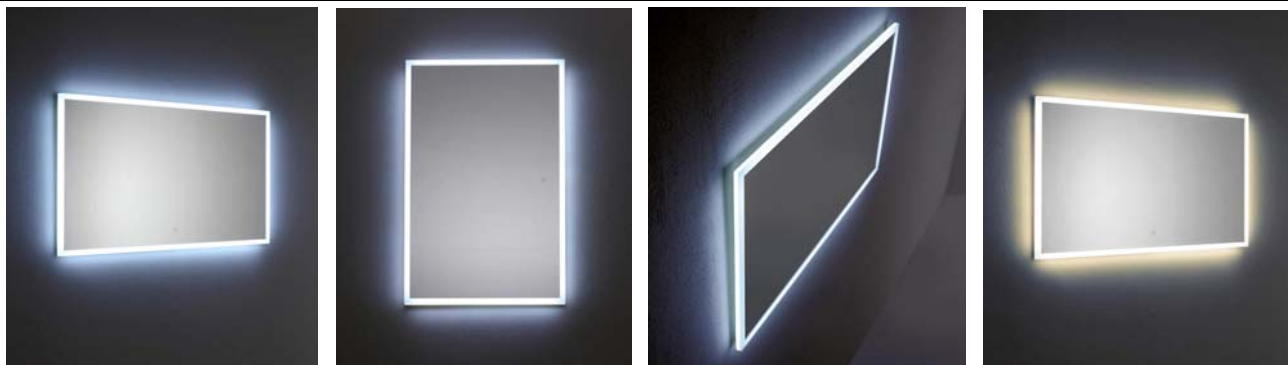

Alterna Bliss LED-speil

Nrf nr.	Varenavn	Mål (cm)	Vekt (kg)	Beskrivelse
7080132	Bliss 60x60 cm	60 x 2,5 x 60 cm	5,6	Valgfri lysfarge 4000K/6000K, kan henges både vertikalt og horisontalt
7080133	Bliss 80x60 cm	80 x 2,5 x 60 cm	7,4	Valgfri lysfarge 4000K/6000K, kan henges både vertikalt og horisontalt
7080134	Bliss 100x60 cm	100 x 2,5 x 60 cm	9,7	Valgfri lysfarge 4000K/6000K, kan henges både vertikalt og horisontalt
7080135	Bliss 120x60 cm	120 x 2,5 x 60 cm	11,2	Valgfri lysfarge 4000K/6000K, kan henges både vertikalt og horisontalt
7080136	Bliss 140x65 cm	140 x 2,5 x 65 cm	15,6	Valgfri lysfarge 4000K/6000K, kan henges både vertikalt og horisontalt
7080137	Bliss Ø60 cm	Ø60 x 2,5 cm	3,8	Valgfri lysfarge 4000K (varmhvit)/6000K (hvit)
7080138	Bliss Ø80 cm	Ø80 x 2,5 cm	7,2	Valgfri lysfarge 4000K (varmhvit)/6000K (hvit)
7080149	Bliss Ø100 cm	Ø100 x 2,5 cm	14	Valgfri lysfarge 4000K (varmhvit)/6000K (hvit)

Salgsstart:

Mai 2018

Materialer:

Aluminiumsramme

5 mm speilglass med tynn LED-belyst pleksiglasskant

Egenskaper:

Lyset fordeles på en svært behagelig måte pga. pleksiglasset

Gir bakgrunnsbelysning i tillegg til at speilet lyser fremover

Valgfri lysfarge i speilet, 4000K (varmhvit) eller 6000K (hvit)

Belyst berøringsensor i speilglasset for av/på og for skifting av lysfarge (4000K/6000K)

Antidugg-funksjon (varme i speilet) så lenge lyset står på. En ekstra varmekilde i rommet.

Sikkerhetsfilm

Kan henges både horisontalt og vertikalt. Enkelt å henge opp.

220V, sertifisert til CE og IP44 standarder.

Pakningens innhold:

Speil m/bakplate

Monteringssett

Monteringsanvisning

Vedlikehold og rengjøring: