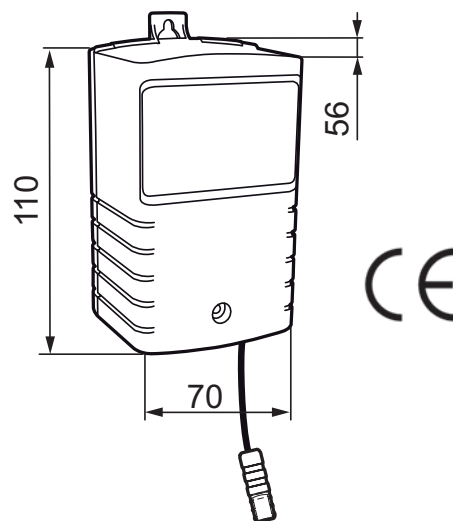

Transformator

- For FMM 9000E Tronic, FMM Tronic veggmontert, Siljan Duo, Tronic Compact og Tronic dusjpanel
- Kapslingsklasse: IP45
- 12V DC
- 7W
- Driftstemperatur: 0-40 °C
- For fast installasjon, krever elektriker
- Anslutning til AC-adapter FMm 1623-0000 og 1623-1000
- Ledningslengde: 50 cm
- Maks kabellengde, 100m $\geq 0,5 \text{ mm}^2$
- Forsyner maks 10 stk tappesteder