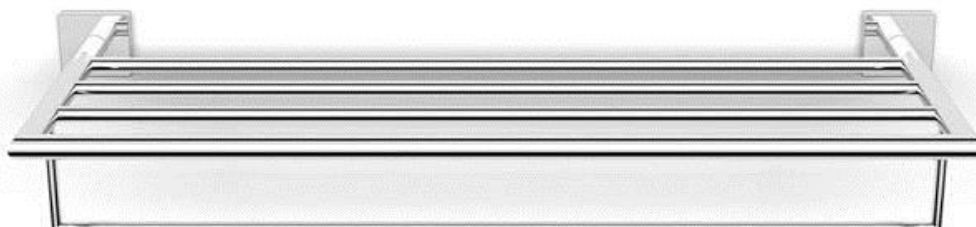

Day by Day håndklehylle 60cm

Nrf nr.	Varenavn	Mål (cm)	Vekt (kg)	Beskrivelse
7080017	Day by Day håndklehylle	65x26x12	1,66	Forkrommet messing

Salgsstart:

August 2013

Materialer:

Forkrommet messing

Egenskaper:

Solid utførelse

4 stenger på øvre hylle, samt 1 stang under

Pakningens innhold:

Håndklehylle

Monteringssett

Monteringsanvisning

Vedlikehold og rengjøring møbel:

Bruk vanlig mildt rengjøringsmiddel. Bruk ikke rengjøringsmidler med slipende effekt.

Viktig ved montering:

Husk å forsegle skruhullene med silikon for å unngå vanninntrengning i vegg.

day
by day