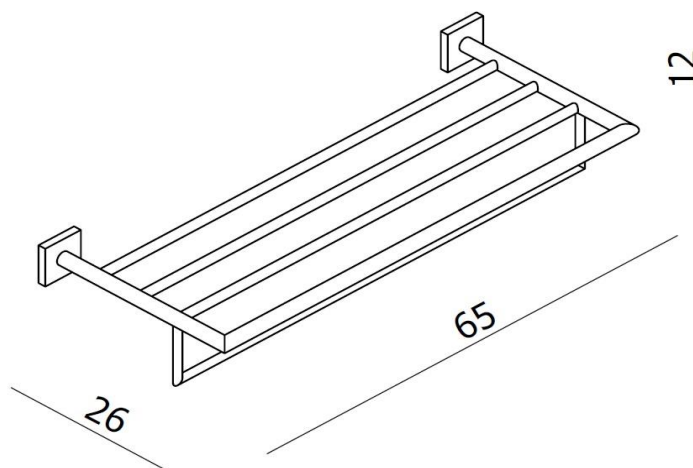

Day by Day håndklehylle 60cm

Nrf nr.	Varenavn	Mål (cm)	Vekt (kg)	Beskrivelse
7080017	Day by Day håndklehylle	65x26x12	1,66	Forkrommet messing

Salgsstart:

August 2013

Materialer:

Forkrommet messing

Egenskaper:

Solid utførelse

4 stenger på øvre hylle, samt 1 stang under

Pakningens innhold:

Håndklehylle

Monteringssett

Monteringsanvisning

Vedlikehold og rengjøring møbel:

Bruk vanlig mildt rengjøringsmiddel. Bruk ikke rengjøringsmidler med slipende effekt.